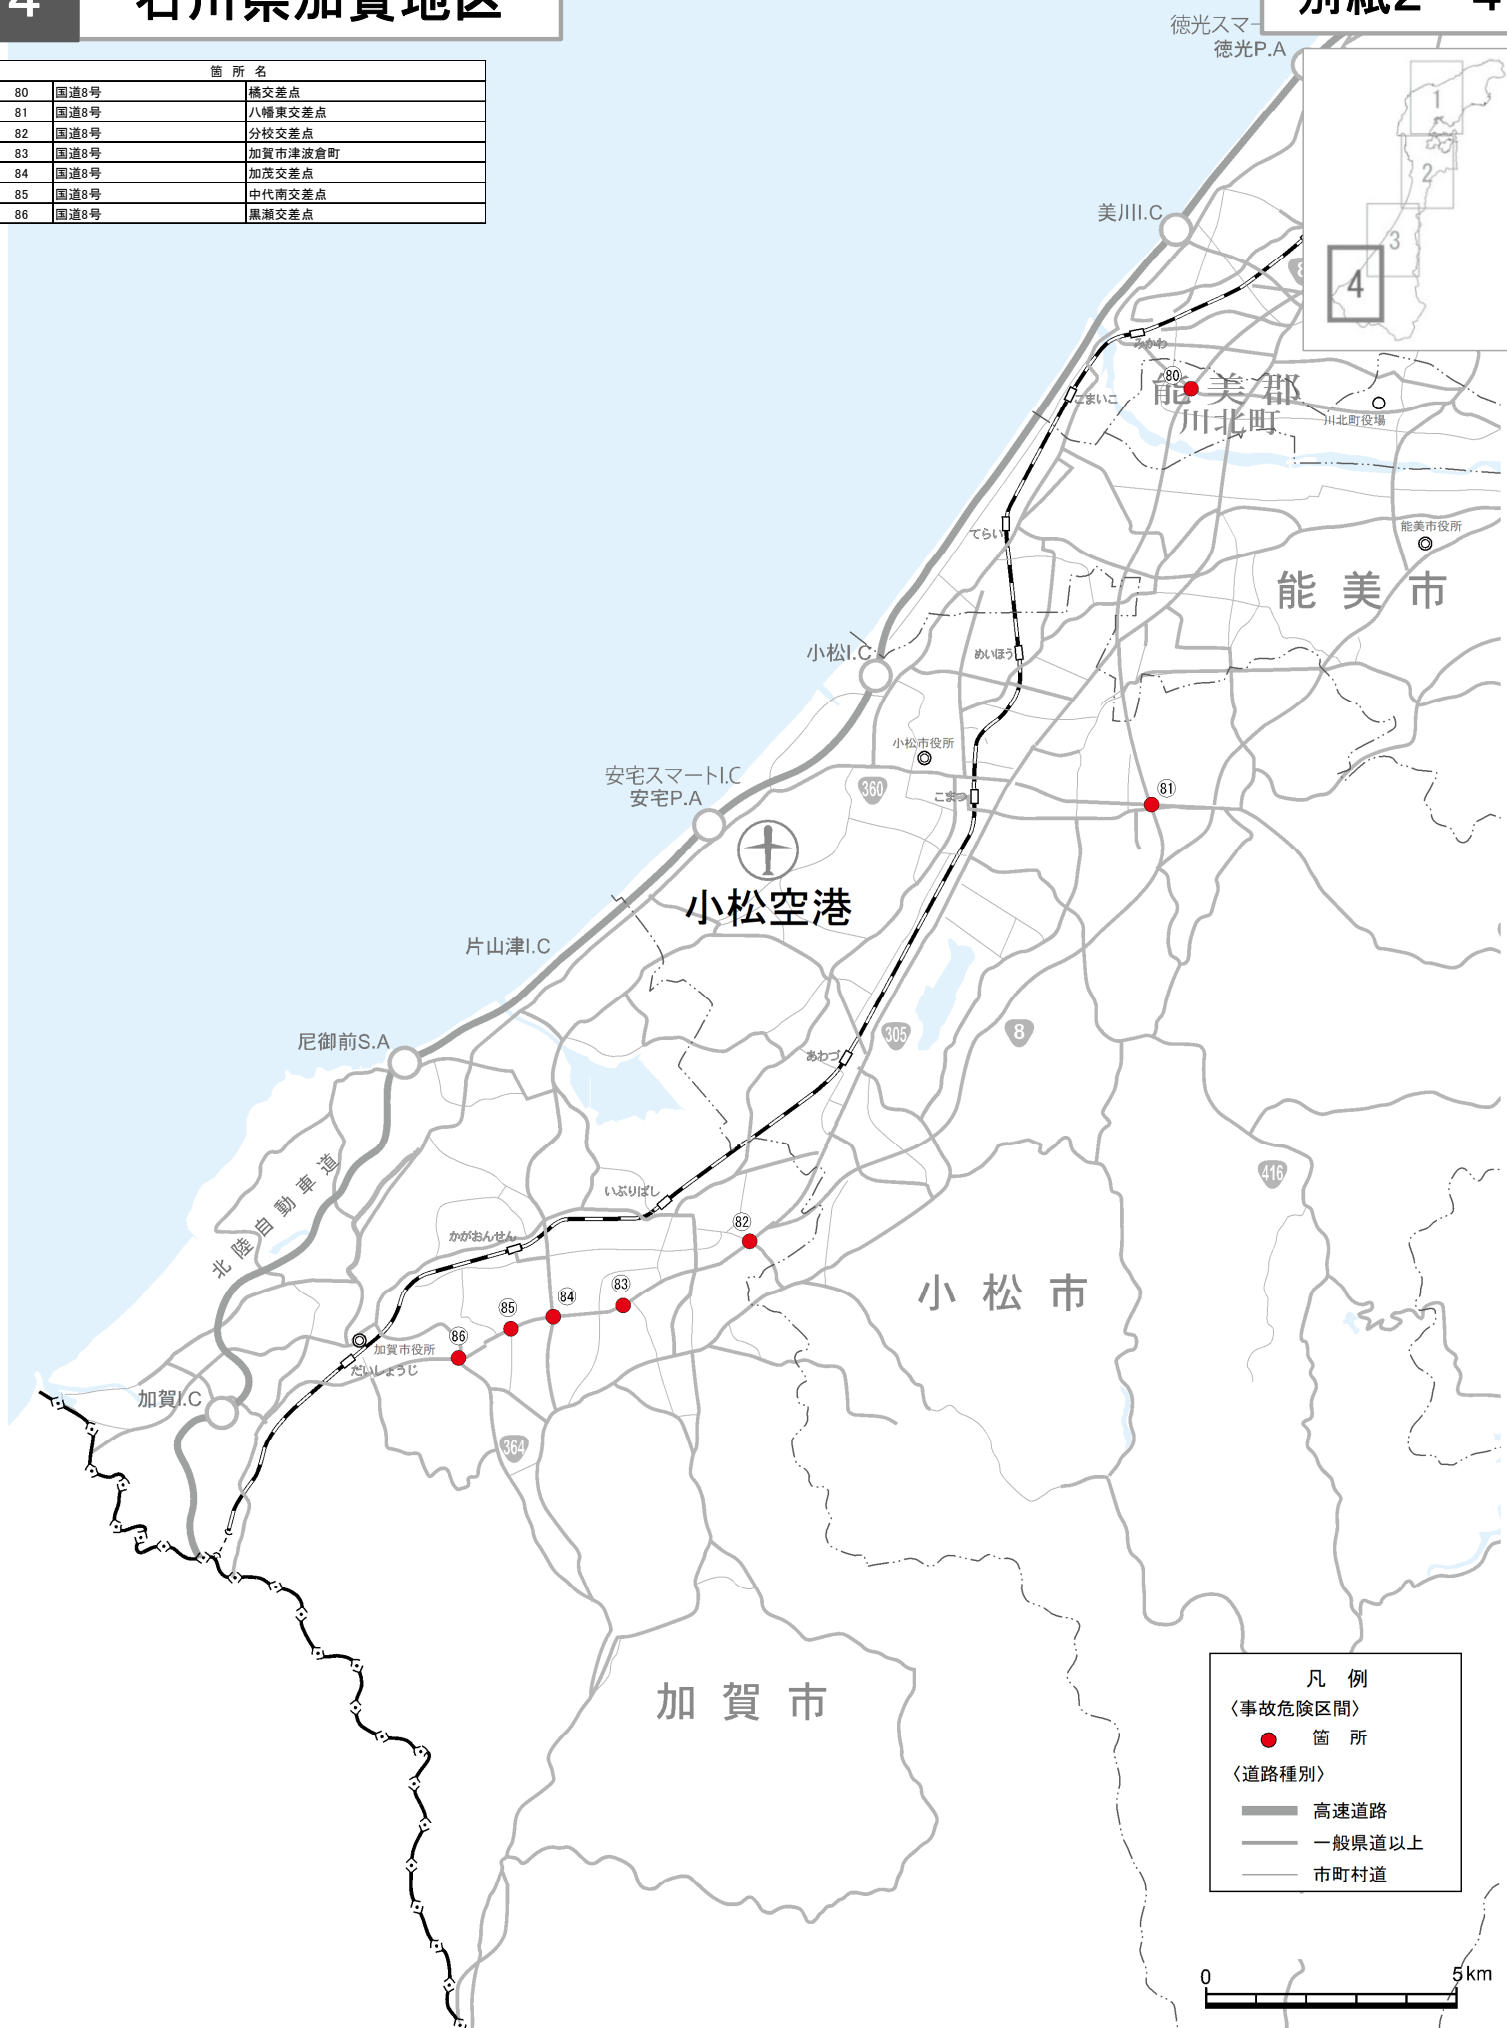

| 箇所名 | |
|-----|--------------|
| 80 | 国道8号 橋交差点 |
| 81 | 国道8号 八幡東交差点 |
| 82 | 国道8号 分校交差点 |
| 83 | 国道8号 加賀市津波倉町 |
| 84 | 国道8号 加茂交差点 |
| 85 | 国道8号 中代南交差点 |
| 86 | 国道8号 黒瀬交差点 |

凡例

〈事故危険区間〉

● 箇所

〈道路種別〉

— 高速道路

— 一般県道以上

— 市町村道