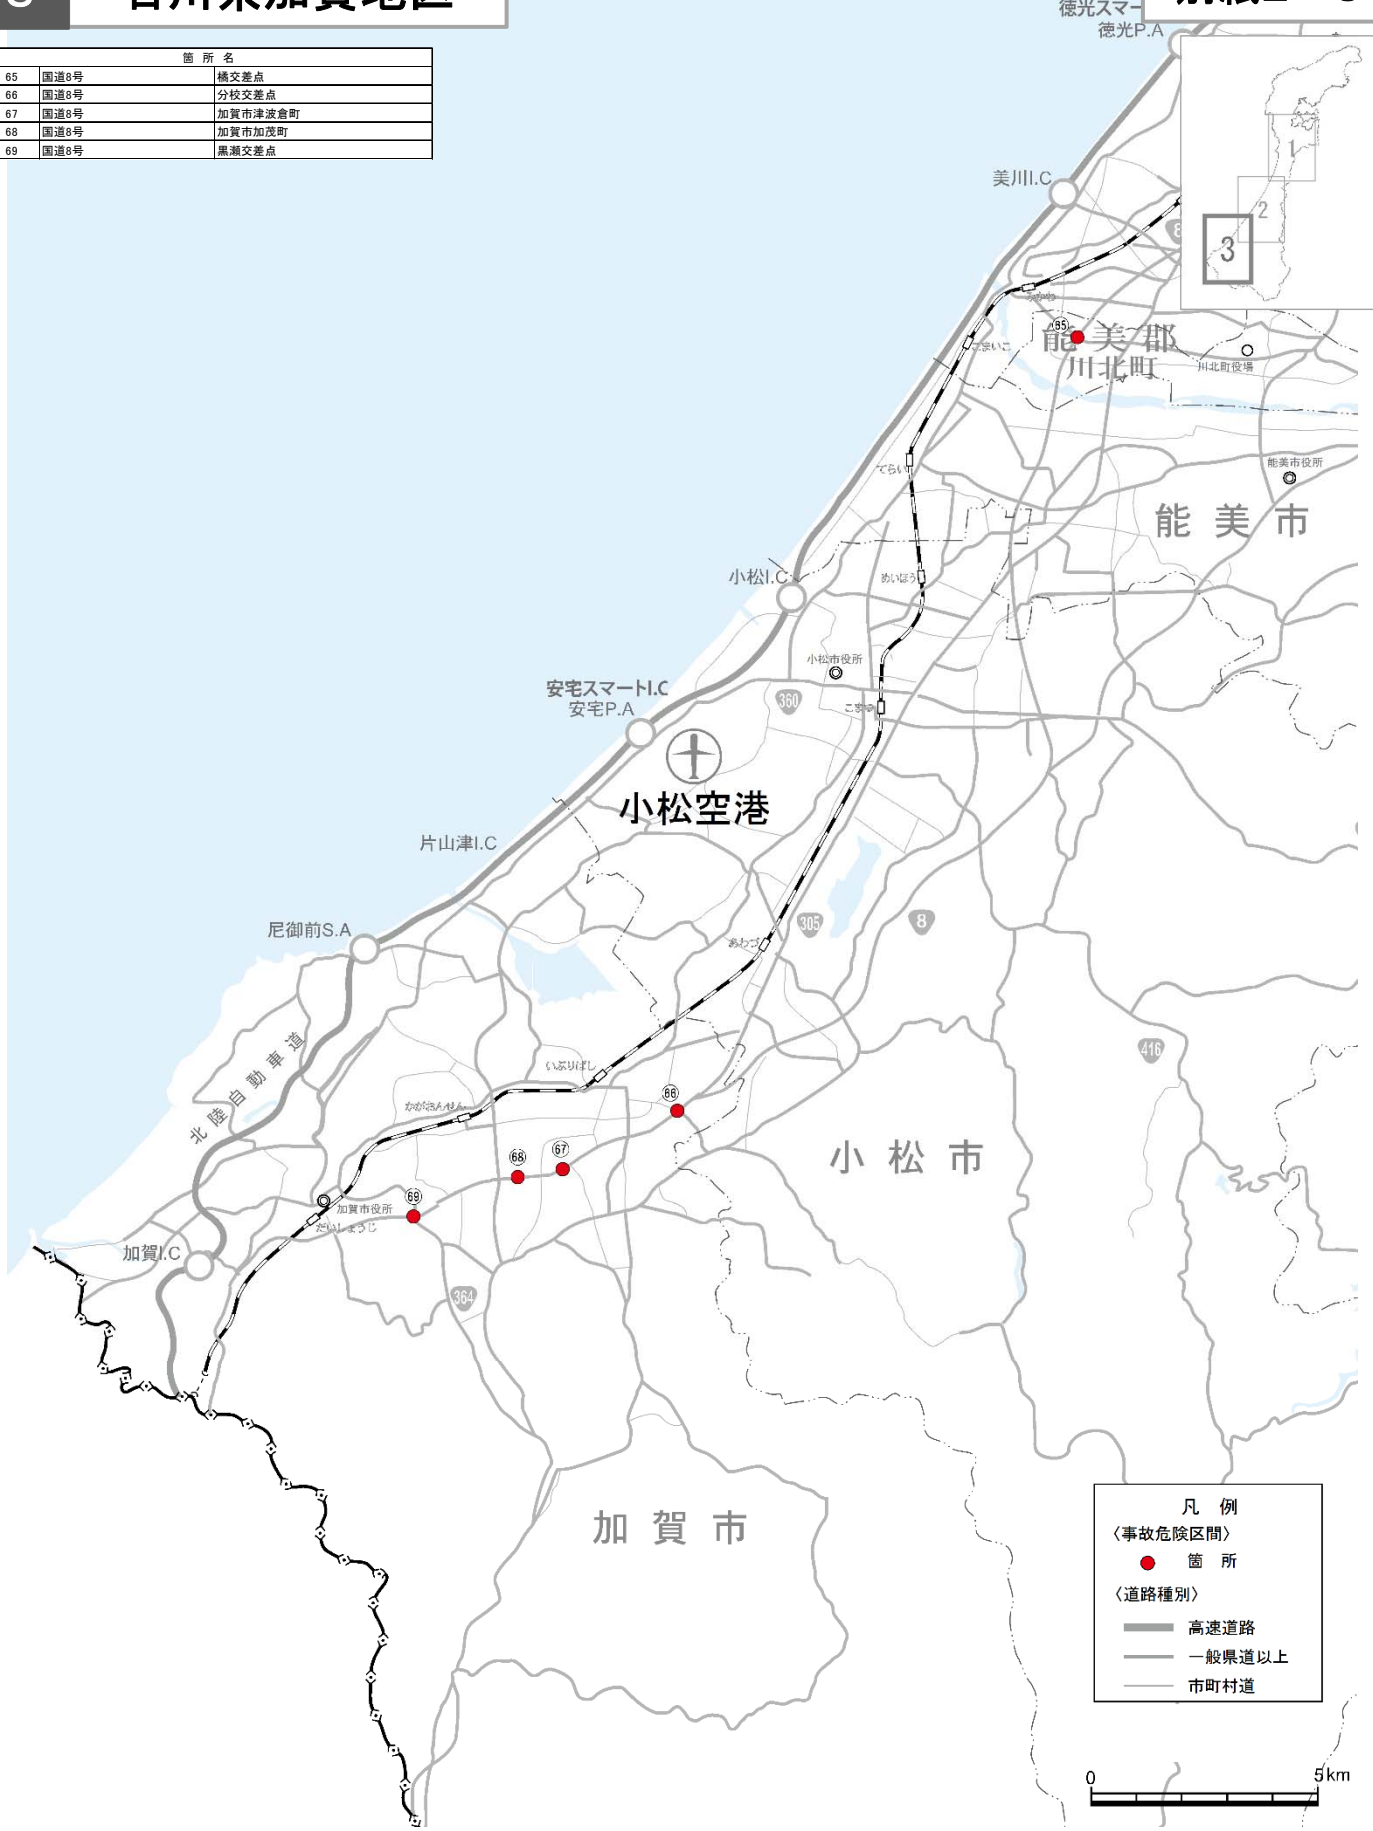

箇所名	
65	国道8号 橋交差点
66	国道8号 分校交差点
67	国道8号 加賀市津波倉町
68	国道8号 加賀市加茂町
69	国道8号 黒瀬交差点

凡例

〈事故危険区間〉

- 箇所

〈道路種別〉

- 高速道路
- 一般県道以上
- 市町村道