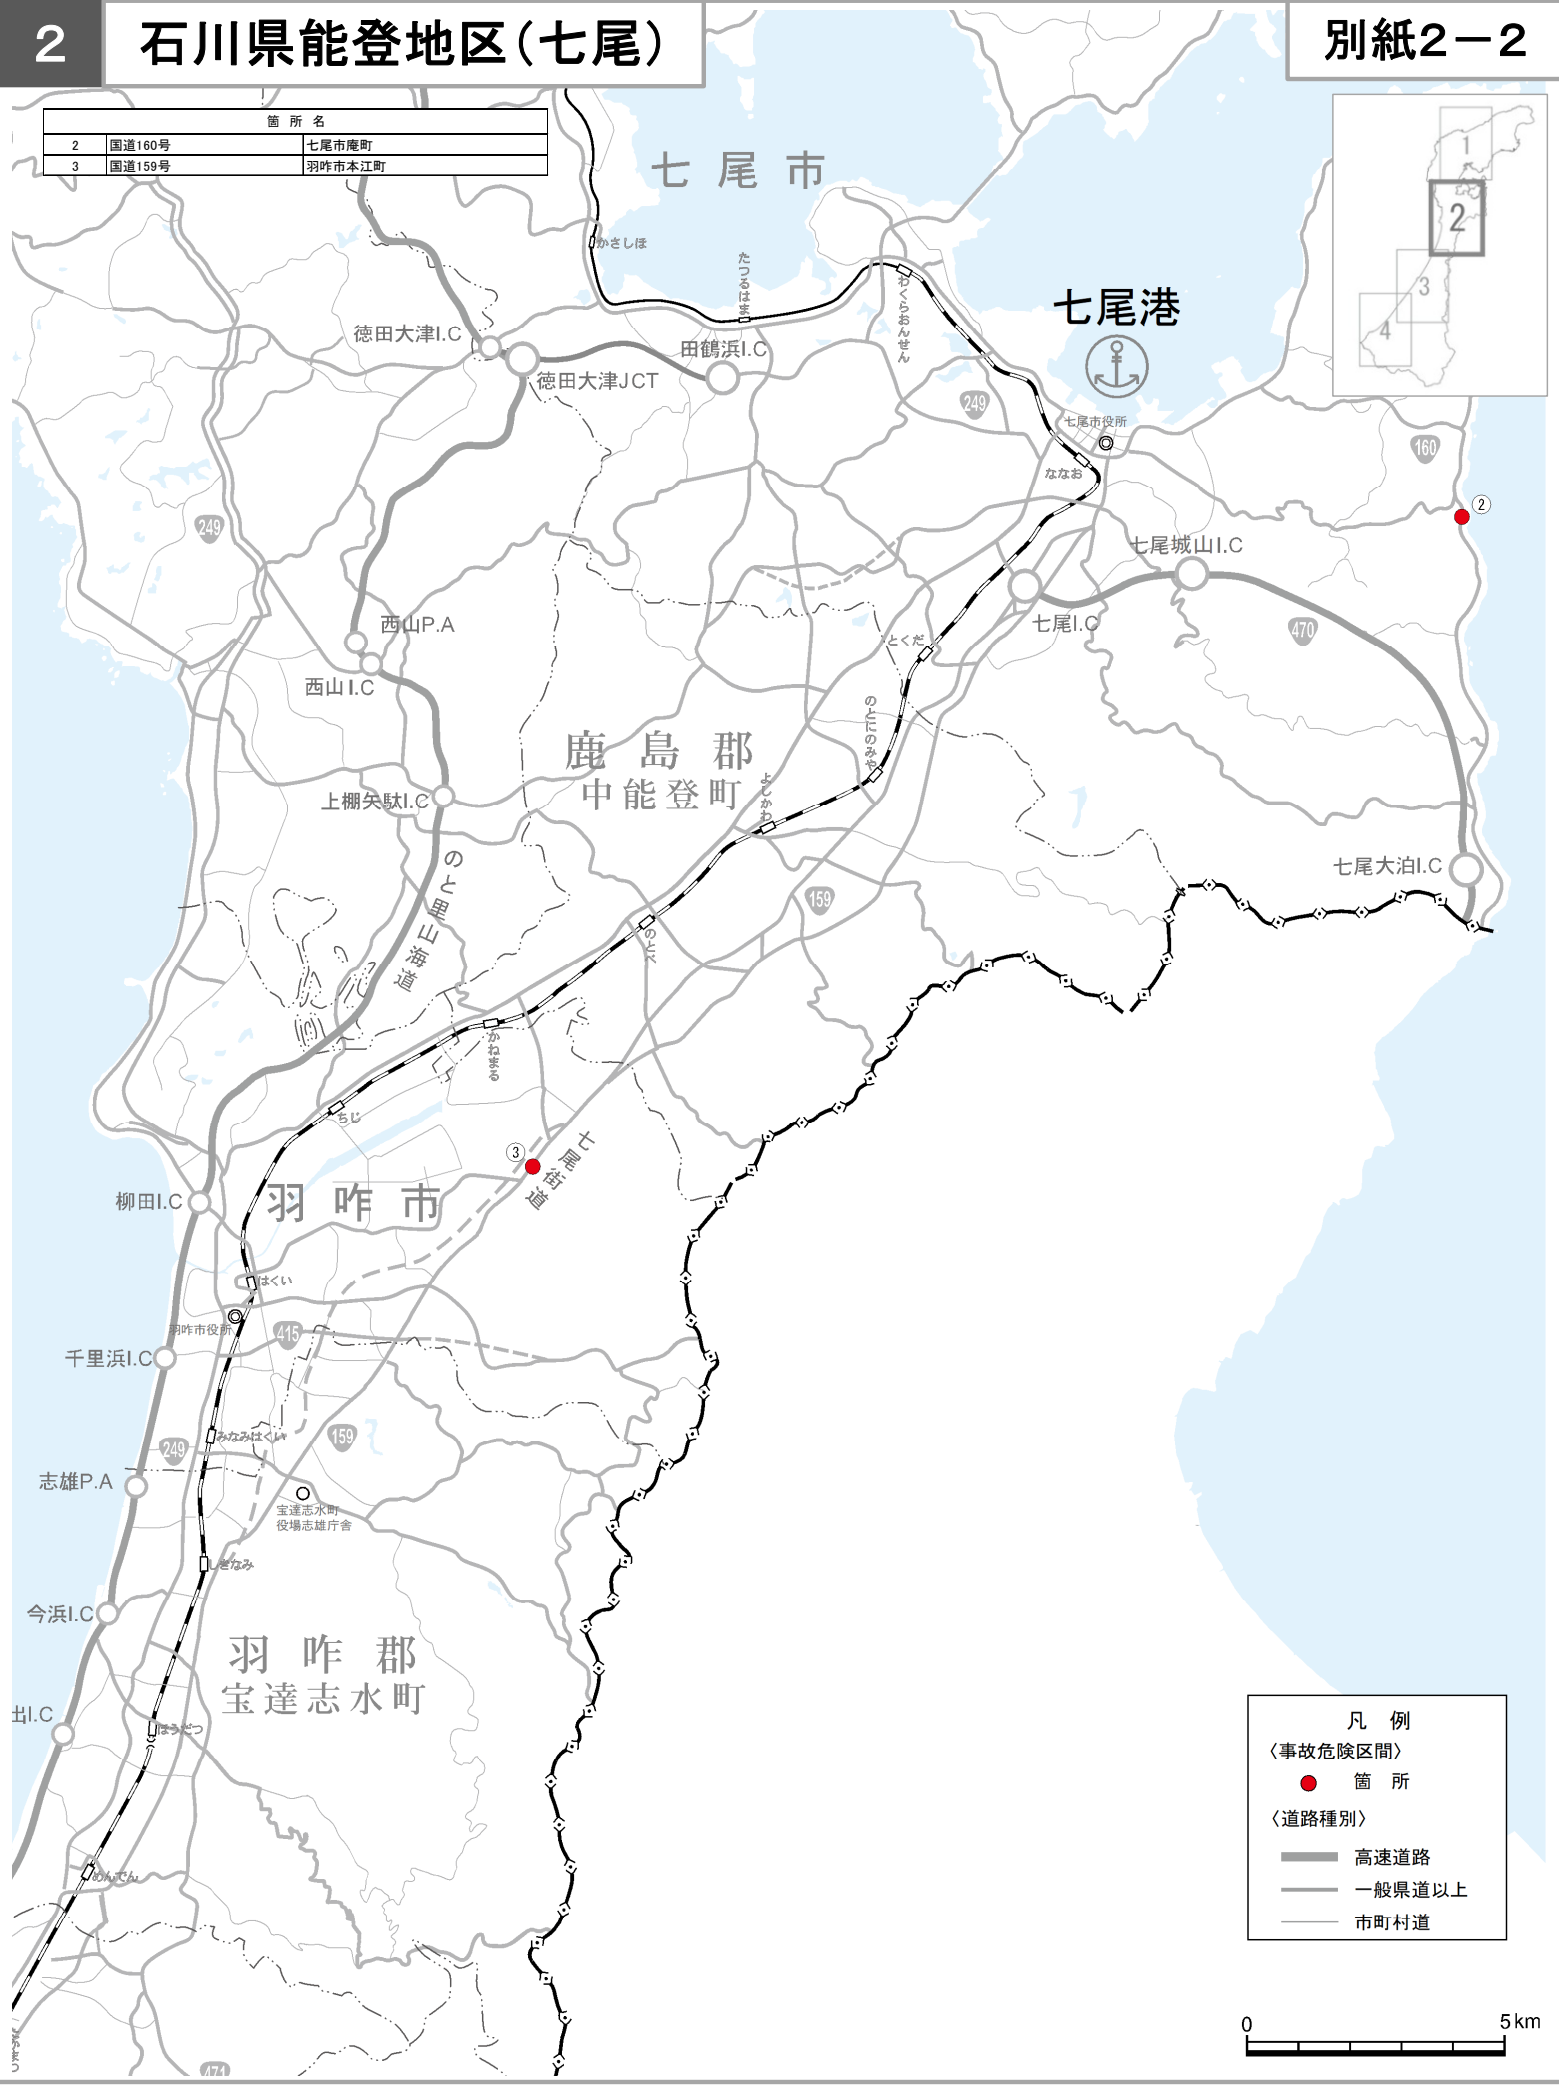

箇所名	
2	国道160号 七尾市庵町
3	国道159号 羽咋市本江町

凡例

〈事故危険区間〉

- 箇所

〈道路種別〉

- 高速道路
- 一般県道以上
- 市町村道