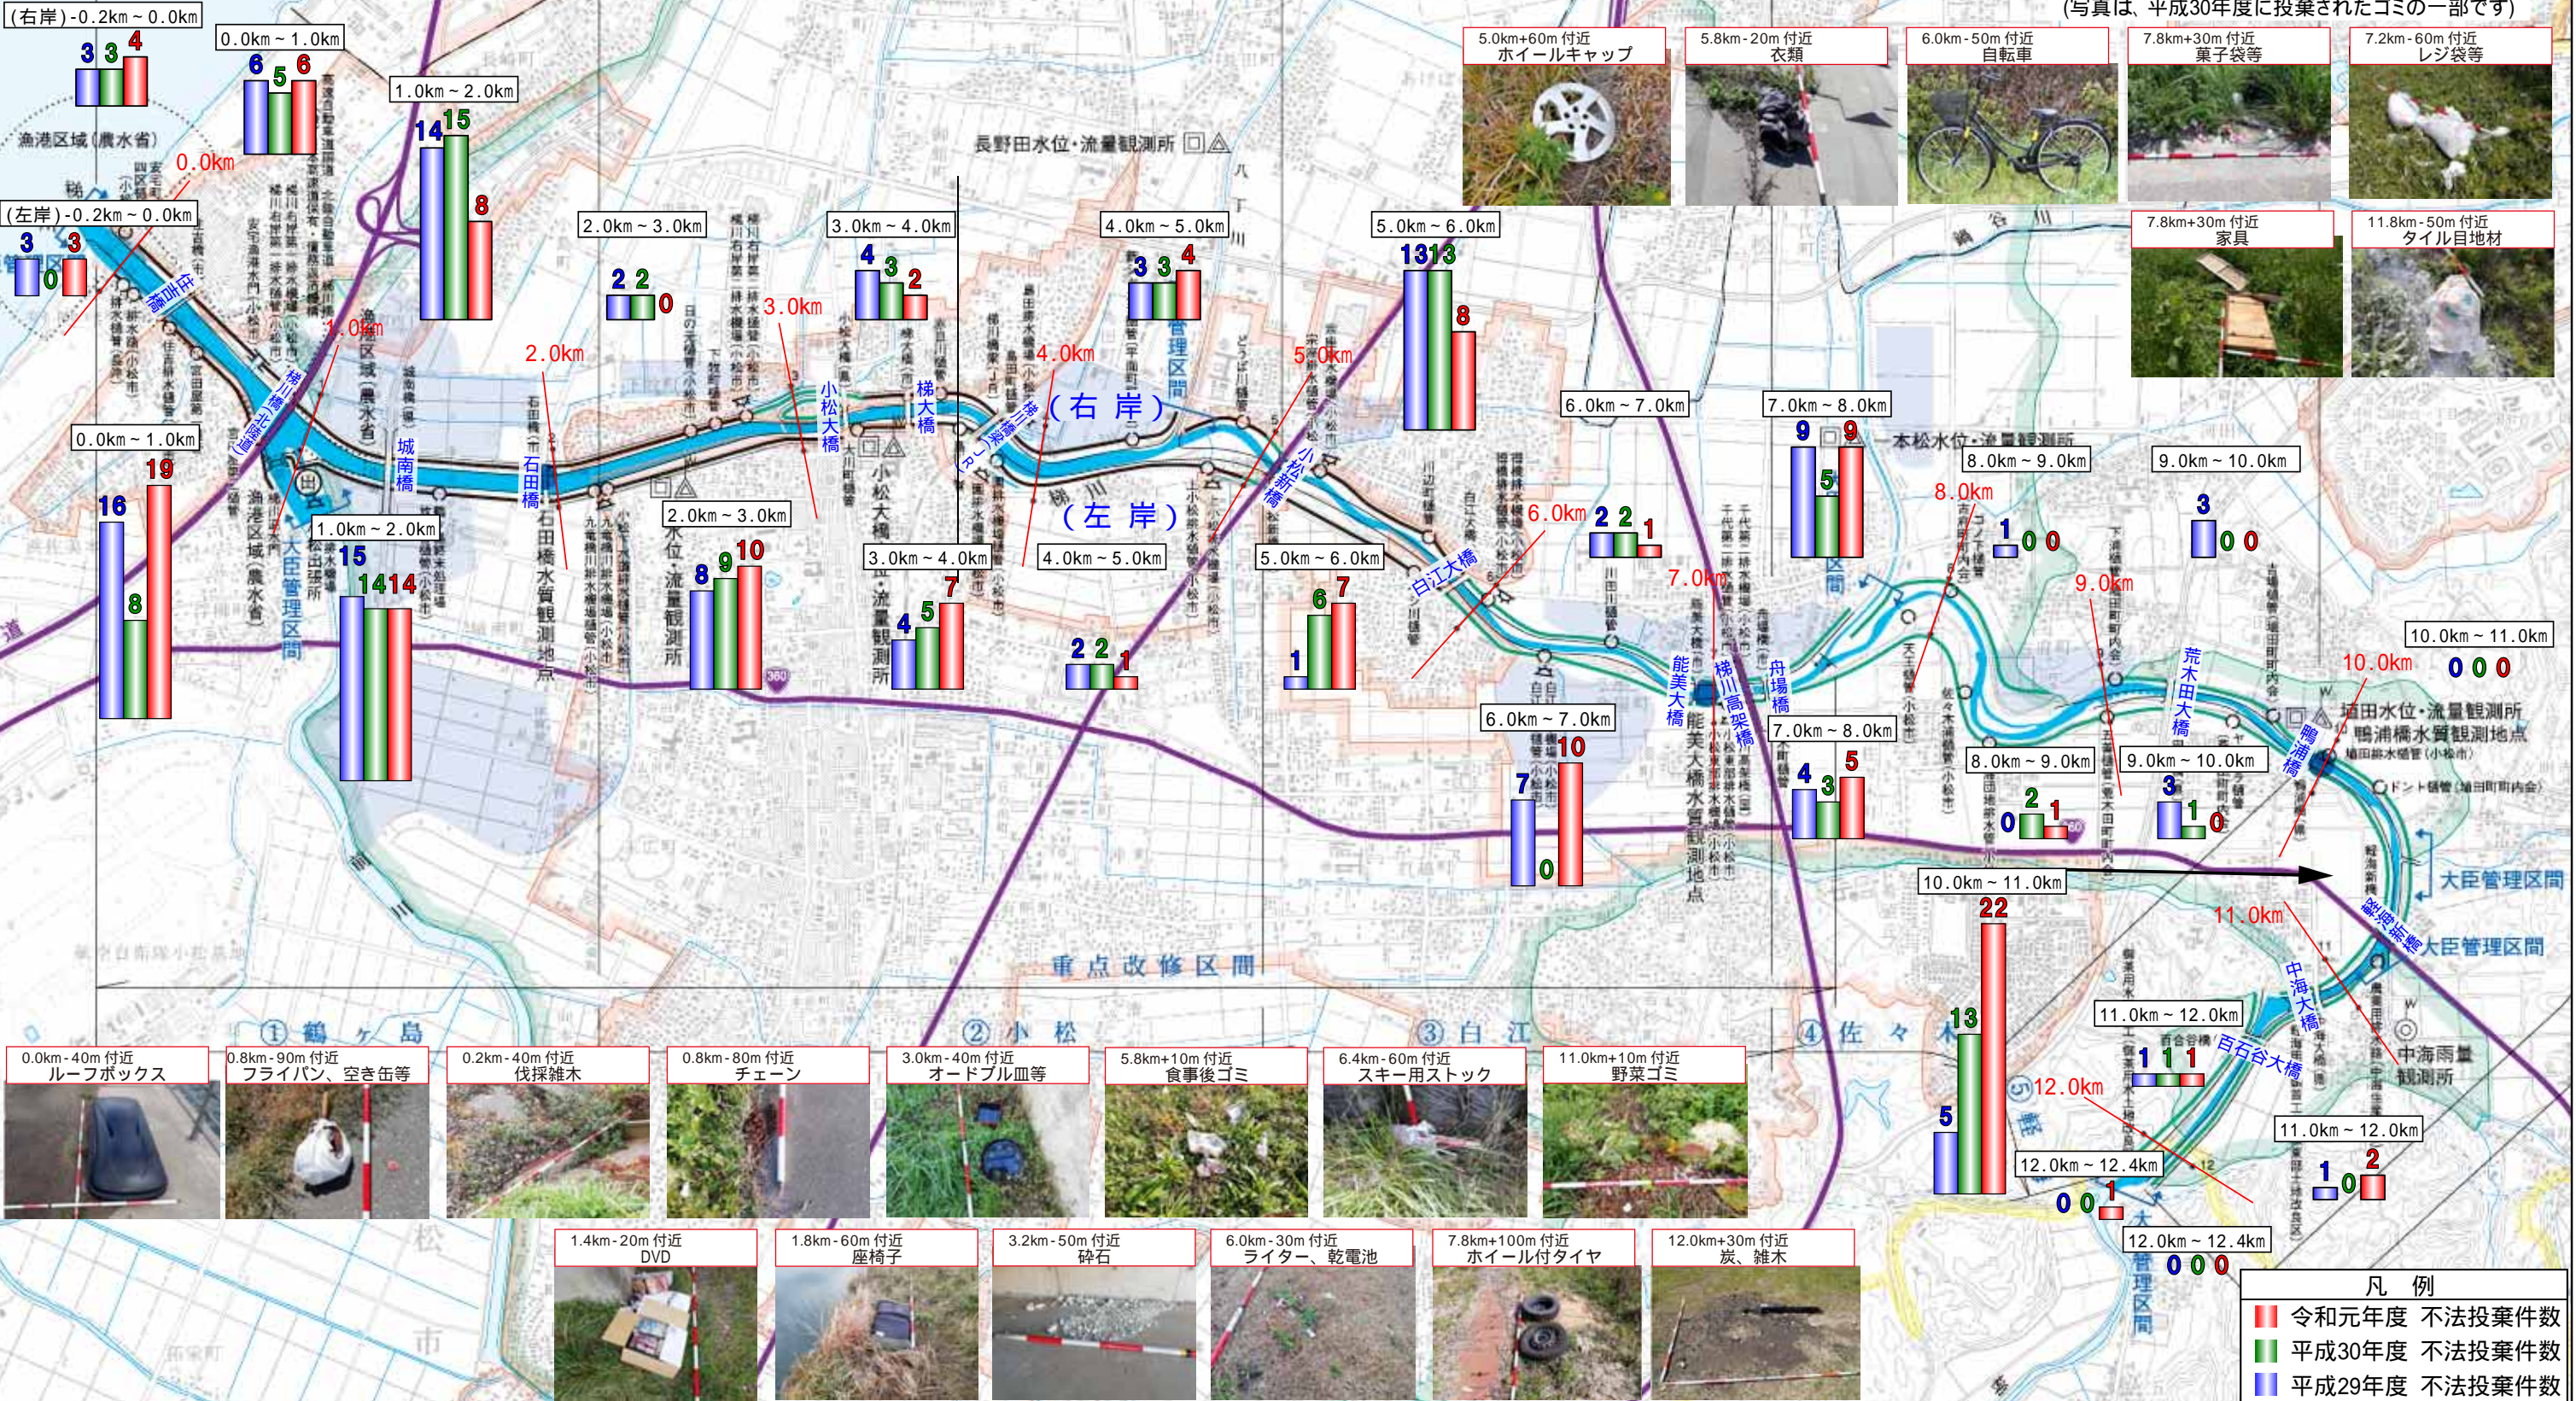

梯川ごみマップ

【令和元年度の状況】

不法投棄が後を絶ちません

令和元年度(平成31年4月～令和2年3月)は145件の不法投棄が確認され、前年と比べ30件増えました。最も多いのは家庭ごみ124件(全体の86%)となっています。

梯川 不法投棄件数

件数は、河川巡視で確認したゴミ投棄件数を表記しています。

(写真は、平成30年度に投棄されたゴミの一部です)

凡例
■ 令和元年度 不法投棄件数
■ 平成30年度 不法投棄件数
■ 平成29年度 不法投棄件数

国土交通省北陸地方整備局金沢河川国道事務所