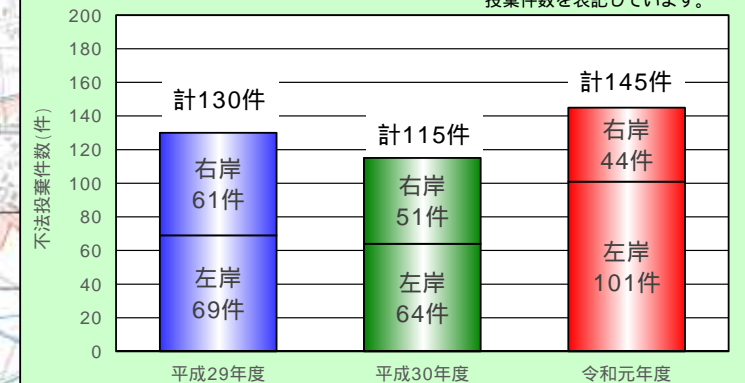

梯川ごみマップ

【令和元年度の状況】

不法投棄が後を絶ちません

令和元年度(平成31年4月～令和2年3月)は145件の不法投棄が確認され、前年と比べ30件増えました。最も多いのは家庭ごみ124件(全体の86%)となっています。

梯川 不法投棄件数

件数は、河川巡視で確認したゴミ投棄件数を表記しています。

(写真は、平成30年度に投棄されたゴミの一部です)

凡例
■ 令和元年度 不法投棄件数
■ 平成30年度 不法投棄件数
■ 平成29年度 不法投棄件数