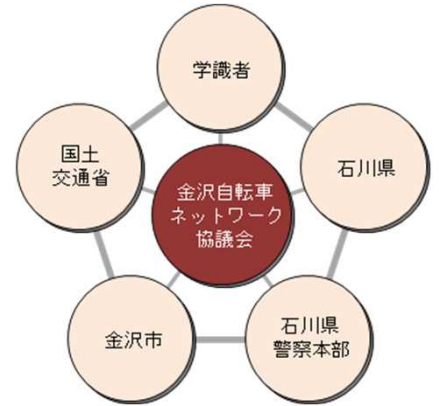

●「金沢自転車ネットワーク協議会」とは？

●「金沢自転車ネットワーク協議会」は、歩行者・自転車・クルマのそれぞれが安全に安心して通行できる道路空間の創出に向けて、学識者、国土交通省金沢河川国道事務所、石川県、金沢市、警察機関が連携を図りつつ、面的な自転車ネットワークの検討・試行・整備を継続的に展開していくことや、自転車関連施策のプラットフォーム化(情報の共有化)を図ることを目的として平成23年2月に設立しました。

【金沢自転車ネットワーク協議会 名簿】

分類	所属・氏名
学識者	公立小松大学 教授 たかやま じゅんいち 高山 純一
	北陸大学 名誉教授 みくに ちあき 三国 千秋
	地球の友・金沢 みくに しげこ 三国 成子
警察	石川県警察本部 交通企画課長
	石川県警察本部 交通規制課長
	金沢中警察署 交通官
	金沢東警察署 交通官
	金沢西警察署 地域交通官
行政関係	国土交通省金沢河川国道事務所 道路管理第二課長
	石川県 土木部 道路整備課長
	石川県 土木部 都市計画課長
	石川県 県央土木総合事務所 維持管理課長
	金沢市 都市政策局 交通政策課長
	金沢市 土木局 道路管理課長
事務局	国土交通省金沢河川国道事務所 計画課
	石川県 土木部 道路整備課
	金沢市 都市政策局 交通政策課

敬称略