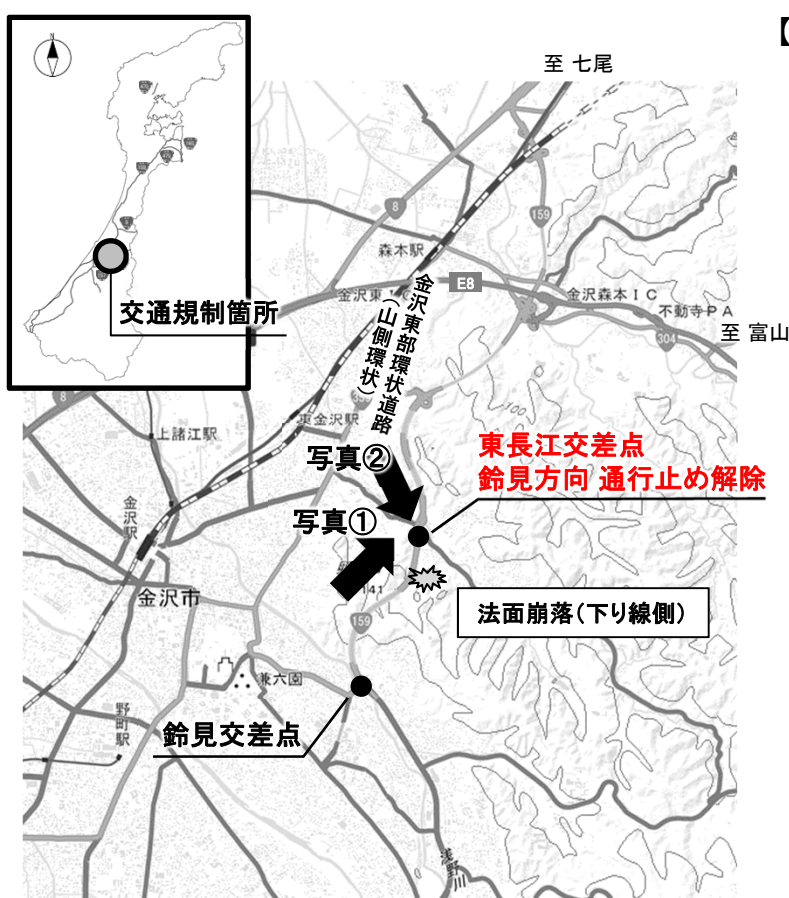

金沢河川国道事務所

記者発表資料

令和4年2月1日
配布：石川県政記者クラブ
扱い：配布後解禁

ひがしながえ すずみ 国道159号東長江IC～鈴見交差点(下り)の通行止めについて(第4報)

金沢市東長江地先において、国道に隣接する法面(民地)が崩落した影響で、現在通行止めとしている国道159号東長江交差点から鈴見方向へ向かう入口について、

17時30分に通行止めを解除します。

【写真①】

【写真②】