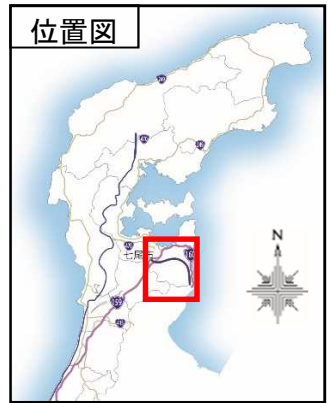

のうえつ

ななお

ななおおとまり

E41 能越自動車道(七尾IC～七尾大泊IC)通行止めのお知らせ

■能越自動車道の七尾ICから七尾大泊ICまでの区間において、交通安全施設の設置を行うため、通行止めを実施します。

■皆様にはご不便をおかけしますが、ご理解とご協力をお願いいたします。

【七尾IC～七尾城山IC間】(終日通行止)

- 1. 場所 能越自動車道 七尾IC～七尾城山IC(上下線)
- 2. 規制期間 **令和3年11月8日(月)9:00～11月26日(金)17:00**
※予備日・詳細は下記カレンダーをご参照ください
- 3. 規制内容 **終日通行止め**

【七尾城山IC～七尾大泊IC間】(昼間通行止)

- 1. 場所 能越自動車道 七尾城山IC～七尾大泊IC(上下線)
- 2. 規制期間 **令和3年11月17日(水)、18日(木)**
※予備日・詳細は下記カレンダーをご参照ください
- 3. 規制内容 **昼間通行止め 9:00～17:00**

注意：迂回路については、別添資料を参照ください。

気象条件等により、規制方法や工事日程に変更が生じることがあります。

当日の規制情報は、**交通情報**および**道路情報板**をご確認ください。

また、通行の際は交通誘導員の指示に従ってください。

【規制カレンダー】

令和3年11月						
日	月	火	水	木	金	土
7	8	9	10	11	12	13
14	15	16	17	18	19	20
21	22	23	24	25	26	27
28	29	30	12/1	2		4

- 凡例
- ↔: 七尾IC～七尾城山IC 終日通行止
 - ⇄: " 予備日
 - ↔: 七尾城山IC～七尾大泊IC 昼間通行止
 - ⇄: " 予備日