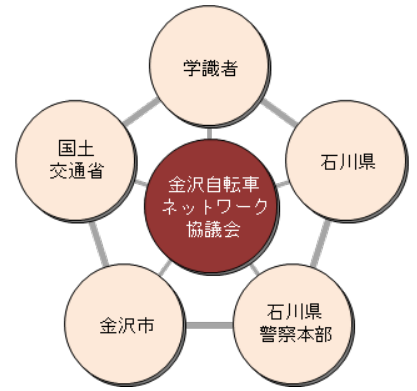

【お問い合わせ先】

◇金沢河川国道事務所 調査第二課長 川原 克美

住所 : 金沢市西念4丁目23番5号

電話 : 076-264-9912(調査第二課直通)

FAX : 076-233-9631

●「金沢自転車ネットワーク協議会」とは？

●「金沢自転車ネットワーク協議会」は、歩行者・自転車・クルマのそれぞれが安全に安心して通行できる道路空間の創出に向けて、学識者、国土交通省金沢河川国道事務所、石川県、金沢市、石川県警察本部が連携を図りつつ、面的な自転車ネットワークの検討・試行・整備を継続的に展開していくことや、自転車関連施策のプラットフォーム化(情報の共有化)を図ることを目的として平成23年2月に設立しました。