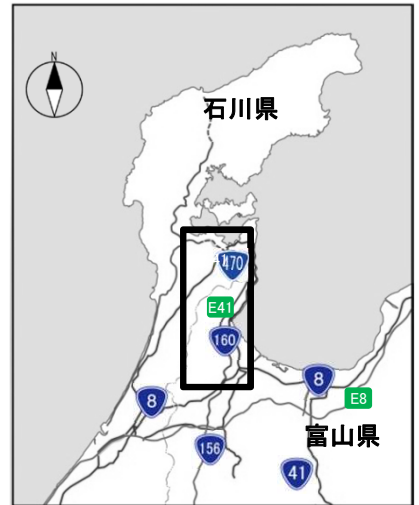

のうえつどう ななお たかおか  
**E41 能越道七尾IC～高岡IC夜間通行止めのお知らせ**

- 能越自動車道の七尾インターチェンジから高岡インターチェンジまでの区間において、交通安全施設設置、舗装修繕、道路附属施設損傷復旧、道路照明設備修繕、トンネル設備点検等、道路メンテナンスのため、夜間通行止めを実施します。
- 皆様にはご不便をおかけしますが、ご理解とご協力をお願いいたします。

1. 場 所 能越自動車道 七尾IC～高岡IC（上下線）
2. 規制期間 令和元年9月30日（月）～10月4日（金）  
※ 予備日 10月7日（月）～10月11日（金）
3. 規制内容 夜間通行止め  
**夜 20時 ～ 翌朝 6時**
4. 迂回路 あり（国道8号・国道160号ほか）

**注意** 気象条件等により、規制方法や工事日程に変更が生じることがありますので、当日の規制情報は、**交通情報および道路情報板**をご確認ください。

規制区間	9月		10月				
	29日	30日	1日	2日	3日	4日	5日
七尾IC～高岡IC			■	■	■	■	■

規制区間	10月						
	6日	7日	8日	9日	10日	11日	12日
七尾IC～高岡IC （予備日）		■	■	■	■	■	■