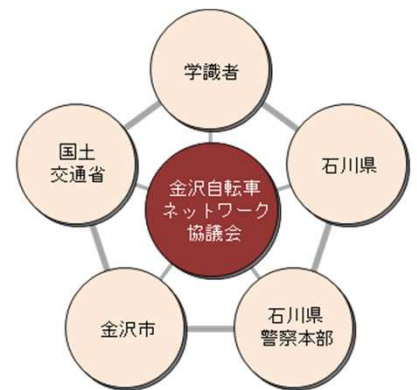

^{かなざわ} ^{さいねん}

住所：金沢市西念4丁目23番5号

電話：076-264-9912(調査第二課直通)

FAX：076-233-9631

●「金沢自転車ネットワーク協議会」とは？

●「金沢自転車ネットワーク協議会」は、歩行者・自転車・クルマのそれぞれが安全に安心して通行できる道路空間の創出に向けて、学識者、国土交通省金沢河川国道事務所、石川県、金沢市、石川県警察本部が連携を図りつつ、面的な自転車ネットワークの検討・試行・整備を継続的に展開していくことや、自転車関連施策のプラットフォーム化(情報の共有化)を図ることを目的として平成23年2月に設立しました。