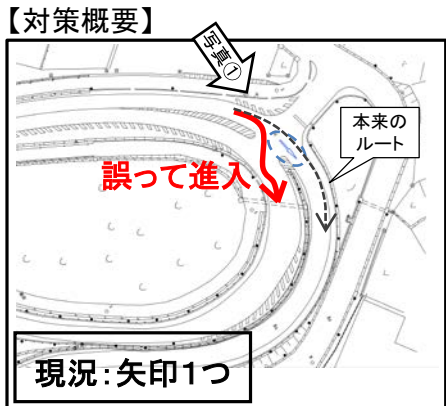

国道159号金沢東部環状道路(山側環状)

うめだ
梅田ICで逆走・誤進入防止対策を実施

- 国道159号金沢東部環状道路(山側環状)の今町JCT^{いままち}～梅田IC間において、今春、梅田ICを誤って進入したと思われる逆走車の目撃情報が2件ありました。
- これを受け、5月17日(金)に、道路管理者や警察等の関係機関による現地協議を開催し、今後の対策について検討しました。
- その結果、6月14日(金)^{*}に逆走・誤進入防止対策として梅田IC出入り口部に路面標示を追加することになりましたのでお知らせします。^{*}雨天の際は6月17日(月)以降に順延