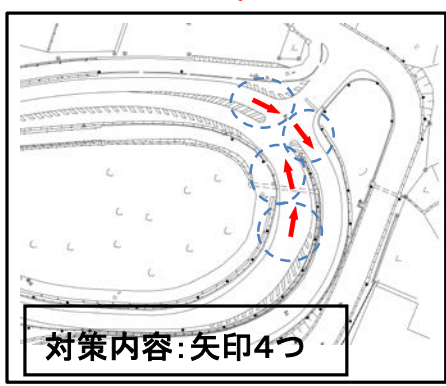

国道159号金沢東部環状道路(山側環状)

うめだ
梅田ICで逆走・誤進入防止対策を実施

- 国道159号金沢東部環状道路(山側環状)の今町JCT^{いままち}～梅田IC間において、今春、梅田ICを誤って進入したと思われる逆走車の目撃情報が2件ありました。
- これを受け、5月17日(金)に、道路管理者や警察等の関係機関による現地協議を開催し、今後の対策について検討しました。
- その結果、6月14日(金)^{*}に逆走・誤進入防止対策として梅田IC出入り口部に路面標示を追加することになりましたのでお知らせします。^{*}雨天の際は6月17日(月)以降に順延