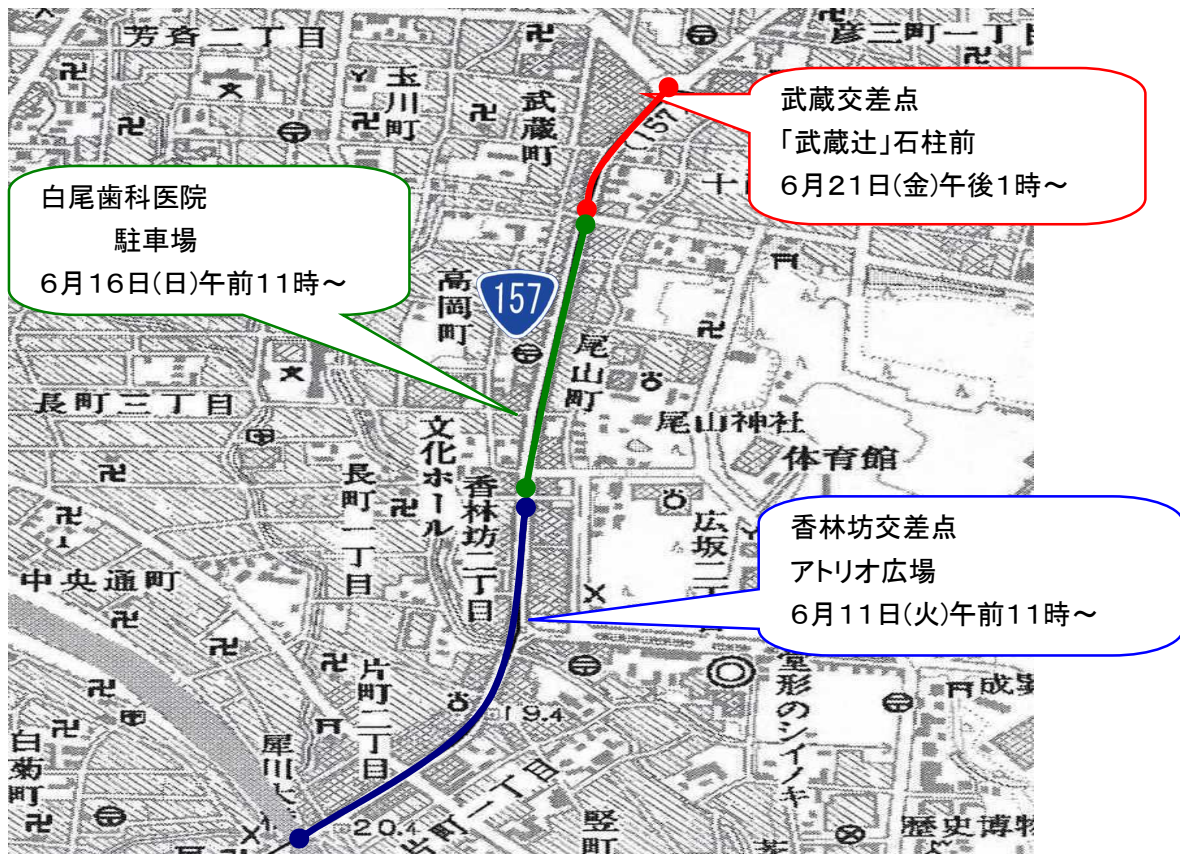

【武蔵活性化協議会の予定】

- (1)日 時 令和元年6月21日(金) 午後1時から(約1時間程度) ※雨天決行
- (2)場 所 国道157号 武蔵交差点から上堤町交差点まで(約280m)
  集合場所:武蔵交差点「武蔵辻」石柱前
- (3)参加者 武蔵活性化協議会(約40名)
- (4)作業内容 植栽帯・プランターに夏の花(ペゴニア・サルビア・インパチェンス・マリーゴールド・メランポジューム・ポーチュラカ)約1,500本を定植予定

【南町通り商工会の予定】

- (1)日 時 令和元年6月16日(日) 午前11時から(約1時間程度) ※雨天決行
- (2)場 所 国道157号 上堤町交差点から香林坊二丁目交差点まで(約560m)
  集合場所:白尾歯科医院駐車場
- (3)参加者 南町通り商工会、上堤町会、上松原町会、沿道の企業(約60名)
- (4)作業内容 プランターに夏の花(ペゴニア・ポーチュラカ・ニチニチソウ・マリーゴールド)約1,300本を定植予定

【金沢中心商店街まちづくり協議会の予定】

- (1)日 時 令和元年6月11日(火) 午前11時から(約1時間程度) ※雨天決行
- (2)場 所 国道157号 香林坊二丁目交差点から犀川大橋南詰交差点まで(約820m)
  集合場所:香林坊交差点アトリオ広場
- (3)参加者 金沢中心商店街まちづくり協議会(約40名)
- (4)作業内容 プランターに夏の花(ペゴニア・サルビア・ポーチュラカ・ニチニチソウ・マリーゴールド)約1,000本を定植予定

集合場所

出典: 国土地理院