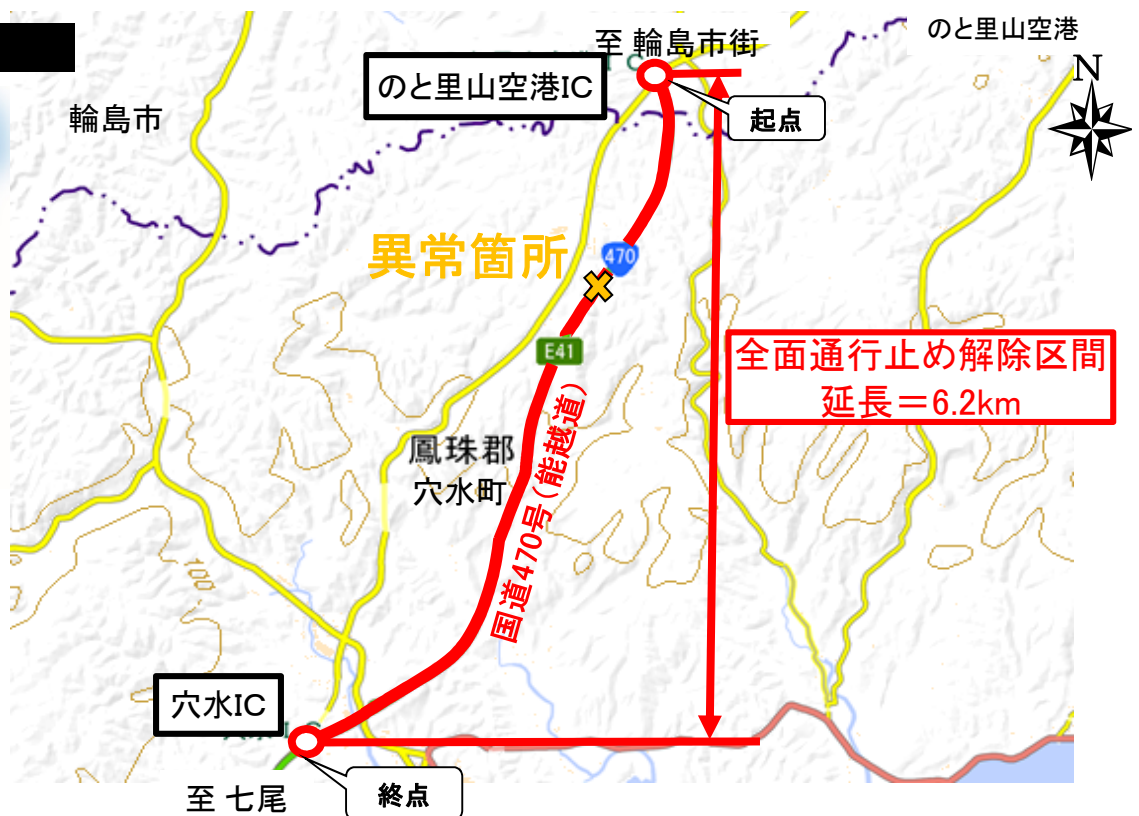

能越道 のと里山空港IC～穴水IC 通行止め解除のお知らせ

- 9月3日に能越自動車道 のと里山空港IC～穴水IC 間の盛土斜面に異常を確認し、通行止めをしていました。
- この度、斜面の応急措置を実施し、監視体制を強化することにより、通行止めを解除しました。
- なお、制限速度が低減されていますので通行の際はご注意ください。

1. 場 所 : 能越自動車道 のと里山空港IC～穴水IC間
2. 規制解除 : 平成30年9月6日(木)17時00分～

・盛土斜面に異常が認められる等、通行障害が生じる恐れがある場合は、速やかに通行止めを実施します。

位置図

お問い合わせ先

金沢河川国道事務所 道路管理第二課長

なかた ひかる
中田 光

住所 : 金沢市西念4丁目23番5号

電話 : 076-264-9918(道路管理第二課直通)

FAX : 076-233-9632