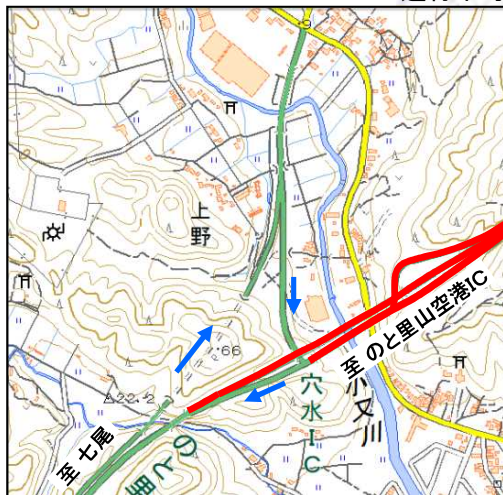

# 能越道 さとやまくこう のと里山空港IC～穴水IC あなみず 通行止めのお知らせ

■台風21号の接近をふまえ、改めて各管理道路の点検を行った結果、能越自動車道ののと里山空港IC～穴水IC間の盛土斜面に異常が確認されましたので通行止めを行います。

■皆様にはご不便をおかけしますが、ご理解とご協力をお願いします。

1. 場所:能越自動車道 のと里山空港IC～穴水IC
2. 規制時間:平成30年9月3日(月)20時00分～
3. 解除:未定(※安全が確認されるまで)
4. 規制内容:全面通行止め

起点(のと里山空港IC) — :通行不可

## 位置図

終点(穴水IC)

→ :通行可  
— :通行不可