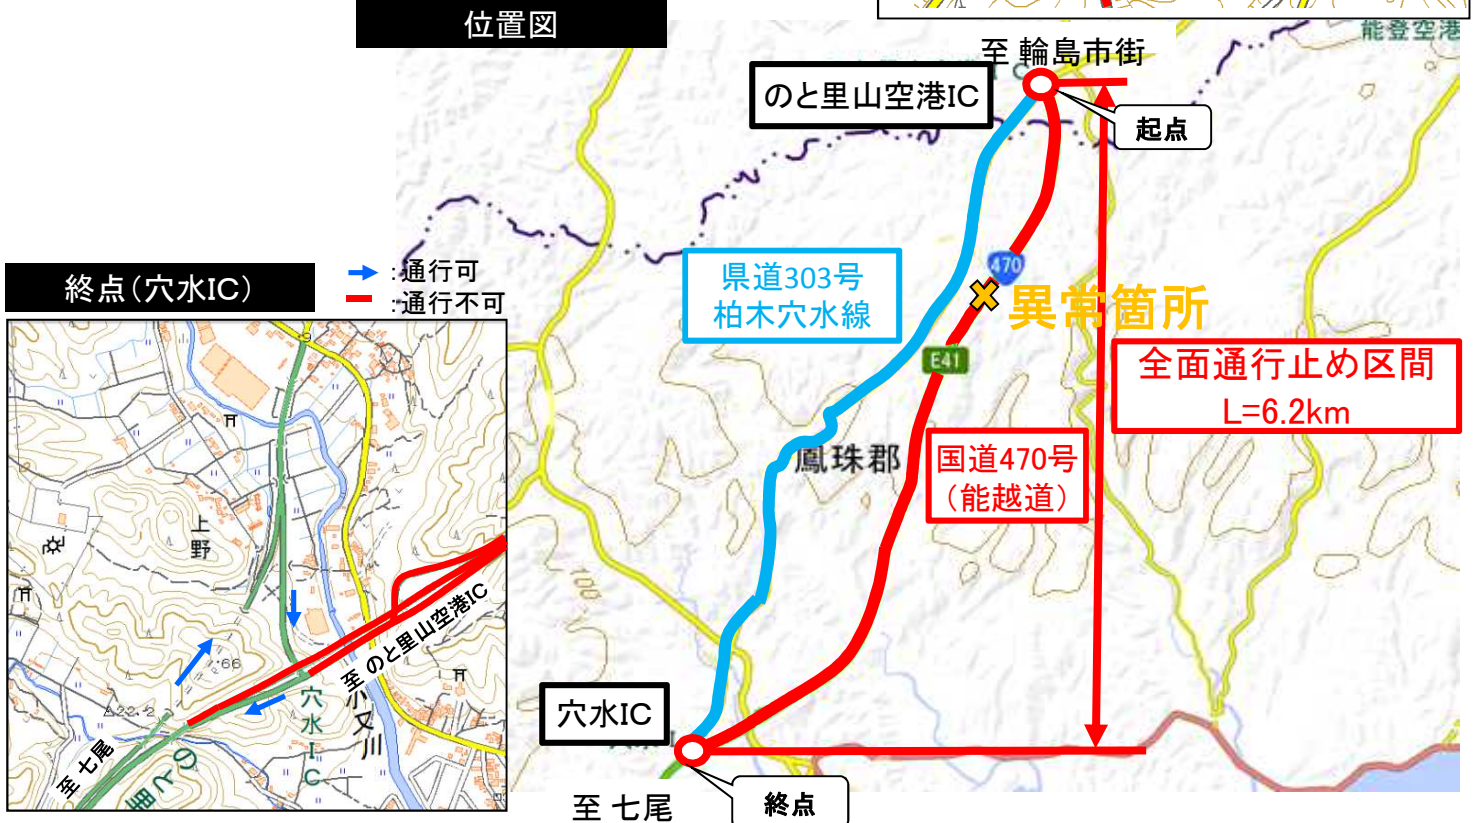

# 能越道 さとやまくこう のと里山空港IC～穴水IC あなみず 通行止めのお知らせ

■台風21号の接近をふまえ、改めて各管理道路の点検を行った結果、能越自動車道ののと里山空港IC～穴水IC間の盛土斜面に異常が確認されましたので通行止めを行います。

■皆様にはご不便をおかけしますが、ご理解とご協力をお願いします。

1. 場所:能越自動車道 のと里山空港IC～穴水IC
2. 規制時間:平成30年9月3日(月)20時00分～
3. 解除:未定(※安全が確認されるまで)
4. 規制内容:全面通行止め

起点(のと里山空港IC) — :通行不可

## 位置図

終点(穴水IC)

→ :通行可  
— :通行不可