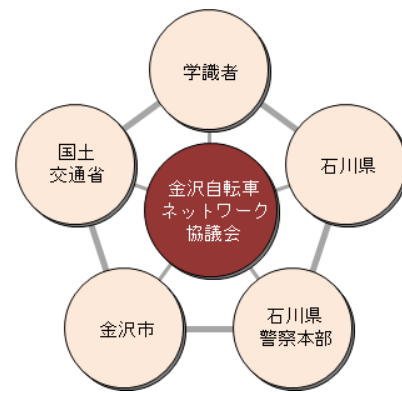

●「金沢自転車ネットワーク協議会」とは？

●「金沢自転車ネットワーク協議会」は、歩行者・自転車・クルマのそれぞれが安全に安心して通行できる道路空間の創出に向けて、学識者、国土交通省金沢河川国道事務所、石川県、金沢市、石川県警察本部が連携を図りつつ、面的な自転車ネットワークの検討・試行・整備を継続的に展開していくことや、自転車関連施策のプラットフォーム化(情報の共有化)を図ることを目的として平成23年2月に設立しました。

【金沢自転車ネットワーク協議会 名簿】

分類	所属・氏名
学識者	金沢大学 教授 たかやま じゅんいち 高山 純一
	北陸大学 名誉教授 みくに ちあき 三国 千秋
	地球の友・金沢 みくに しげこ 三国 成子
警察	石川県警察本部 交通企画課長
	石川県警察本部 交通規制課長
	金沢中警察署 交通官
	金沢東警察署 地域交通官
	金沢西警察署 地域交通官
行政関係	国土交通省金沢河川国道事務所 道路管理第二課長
	石川県 土木部 道路整備課長
	石川県 土木部 都市計画課長
	石川県 県央土木総合事務所 維持管理課長
	金沢市 都市政策局 交通政策部 歩ける環境推進課長
	金沢市 土木局 道路管理課長
事務局	国土交通省金沢河川国道事務所 調査第二課
	石川県 土木部 道路整備課
	金沢市 都市政策局 交通政策部 歩ける環境推進課

※敬称略