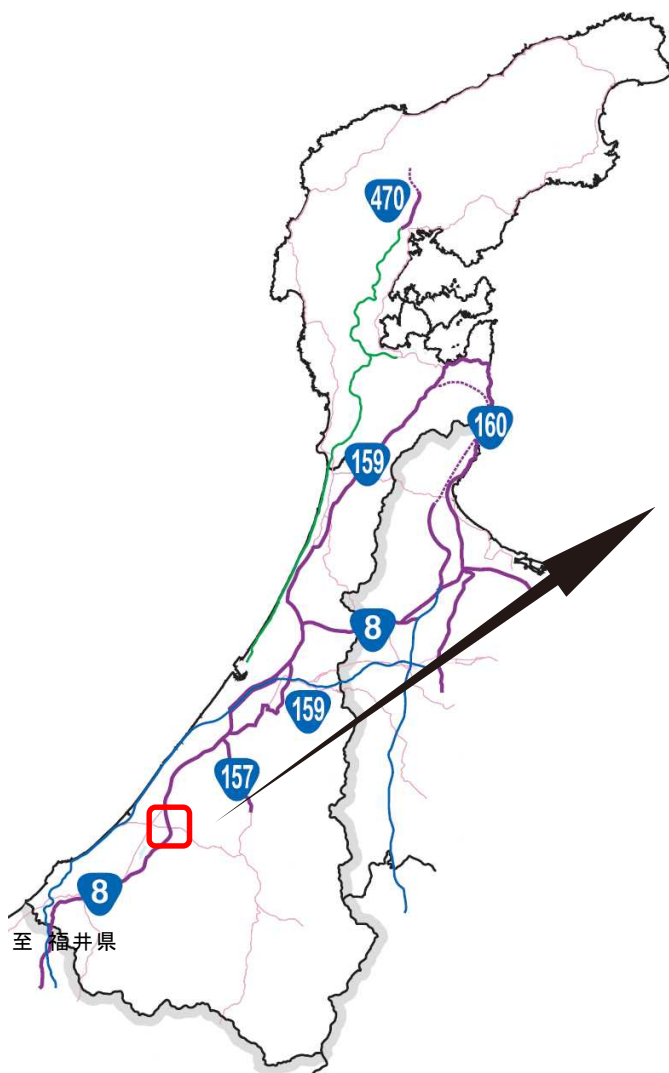

### 2. 場 所

こまつしれんだいじ  
小松市蓮代寺地先

国道 8 号 道の駅「こまつ<sup>きばがた</sup>木場潟」

## 実施箇所位置図