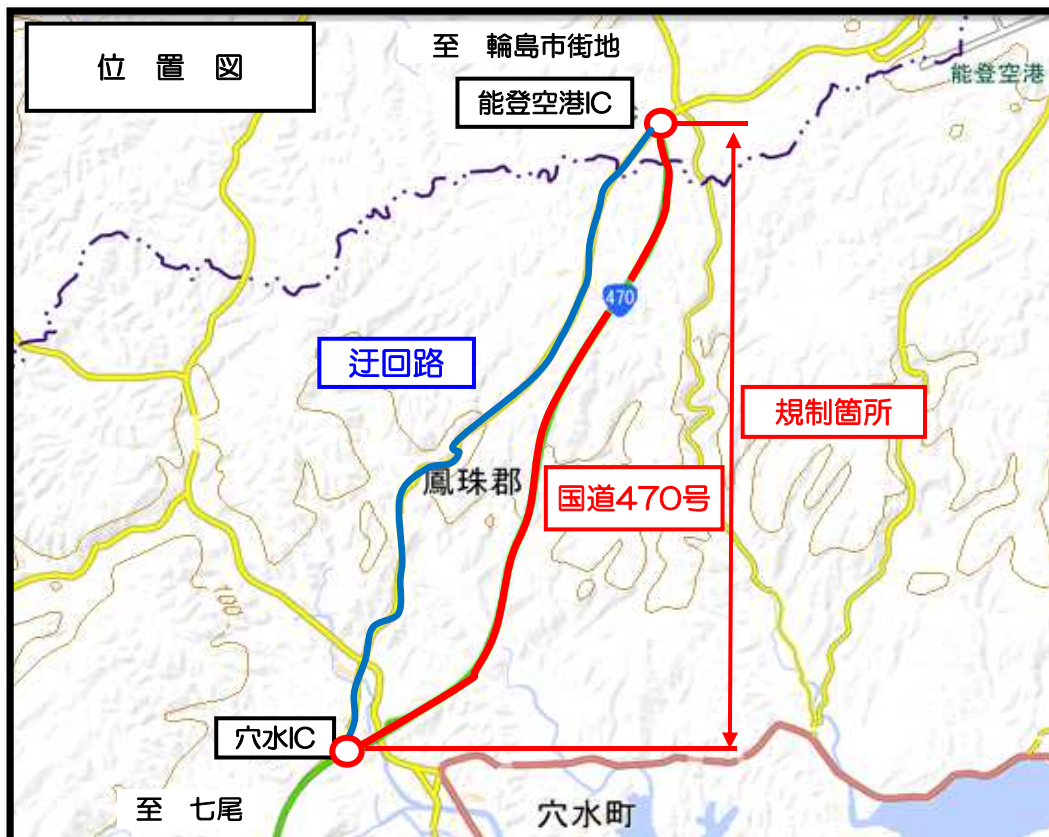

# 国道470号（能登空港IC～穴水IC）通行止めのお知らせ

国道470号（能登空港IC～穴水IC）において、舗装工事に伴う通行止めを実施します。ご理解とご協力をお願いします。

1. 規制箇所： 国道470号（能登空港IC～穴水IC） 延長 6.2km  
石川県輪島市三井町洲衛 ～ 石川県鳳珠郡穴水町此木
2. 規制内容： **夜間全面通行止め**
3. 規制期間  
(1) 規制期間：平成28年9月26日（月）21：00～10月1日（土）6：00  
(2) 規制時間：21：00～ 翌朝 6：00

※悪天候等により規制日が順延となる場合がありますので、通行の際は規制情報の確認をお願いします。

4. 迂回路： **県道303号線 柏木・穴水線（珠洲道路）**