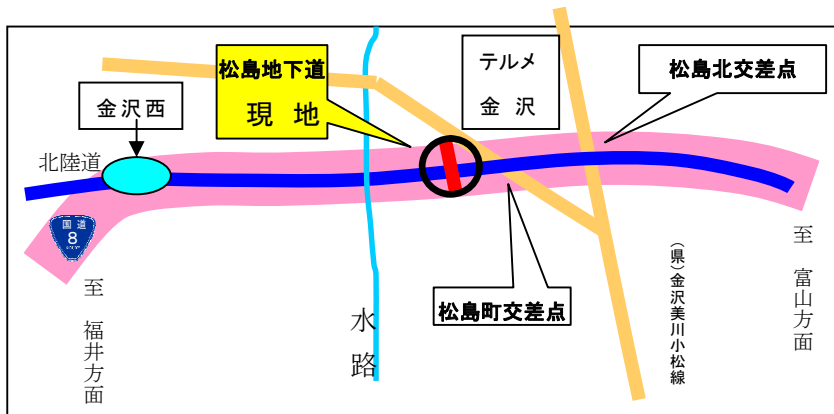

金沢市立緑小学校

北陸地方整備局

金沢河川国道事務所

緑小児童、地下道非常ベルの使い方実践

～緑小学校新一年生が松島地下道で非常ベルの使い方を学ぶ～

- 金沢市立緑小学校では、登下校時の子ども達の安全確保を図るため、例年、新1年生を対象に国道8号松島地下道で非常ベル講習会を実施しています。
- この講習会は、金沢西署二塚交番、二塚地区防犯協会、町会、地区委員、子ども見守りボランティア、交通推進隊、育友会、地下道を管理する国土交通省金沢国道維持出張所など地域が一体となって取り組んでいるもので、今回で11回目となります。

【実施概要】

- 日 時 平成27年6月23日（火） 午後14時30分～（雨天決行）
- 場 所 国道8号 金沢市松島地先 「松島地下道」（海側）
- 対 象 緑小学校 新1年生 10名

講習会開催場所位置図

昨年度の実施状況

注意：駐車場はありませんのでご注意ください。

【問合せ先】

★小学校行事としての問い合わせ

金沢市立 緑 小 学 校