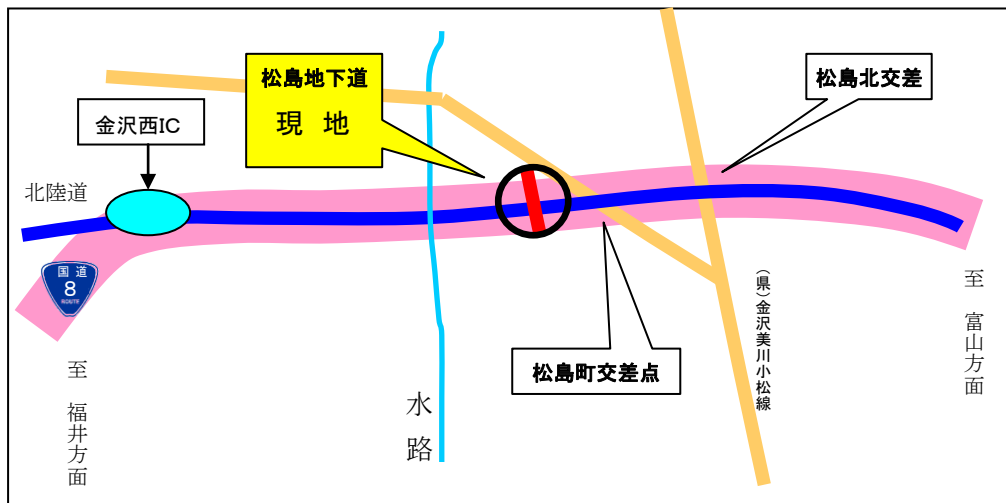

金沢市立緑小学校

北陸地方整備局

金沢河川国道事務所

緑小児童、地下道非常ベルの使い方実践

～緑小学校新一年生が松島地下道で非常ベルの使い方を学ぶ～

- 金沢市立緑小学校では、登下校時の子ども達の安全確保を図るため、例年、新1年生を対象に国道8号松島地下道で非常ベル講習会を実施しています。
- この講習会は、金沢西署二塚交番、二塚地区防犯協会、町会、地区委員、子ども見守りボランティア、交通推進隊、地下道を管理する国土交通省金沢国道維持出張所など地域が一体となって取り組んでいるもので、今回で10回目となります。

【実施概要】

- 日 時 平成26年6月23日(月) 午後14時30分～ (雨天決行)
- 場 所 国道8号 金沢市松島地先 「松島地下道」(海側)
- 対 象 緑小学校 新1年生 5名

講習会開催場所位置図

注意：駐車場はありませんのでご注意ください。

【問合せ先】

国土交通省 北陸地方整備局 金沢河川国道事務所

金沢国道維持出張所長 岩崎 義一 (Tel076-238-5071)

(Fax076-238-7419)