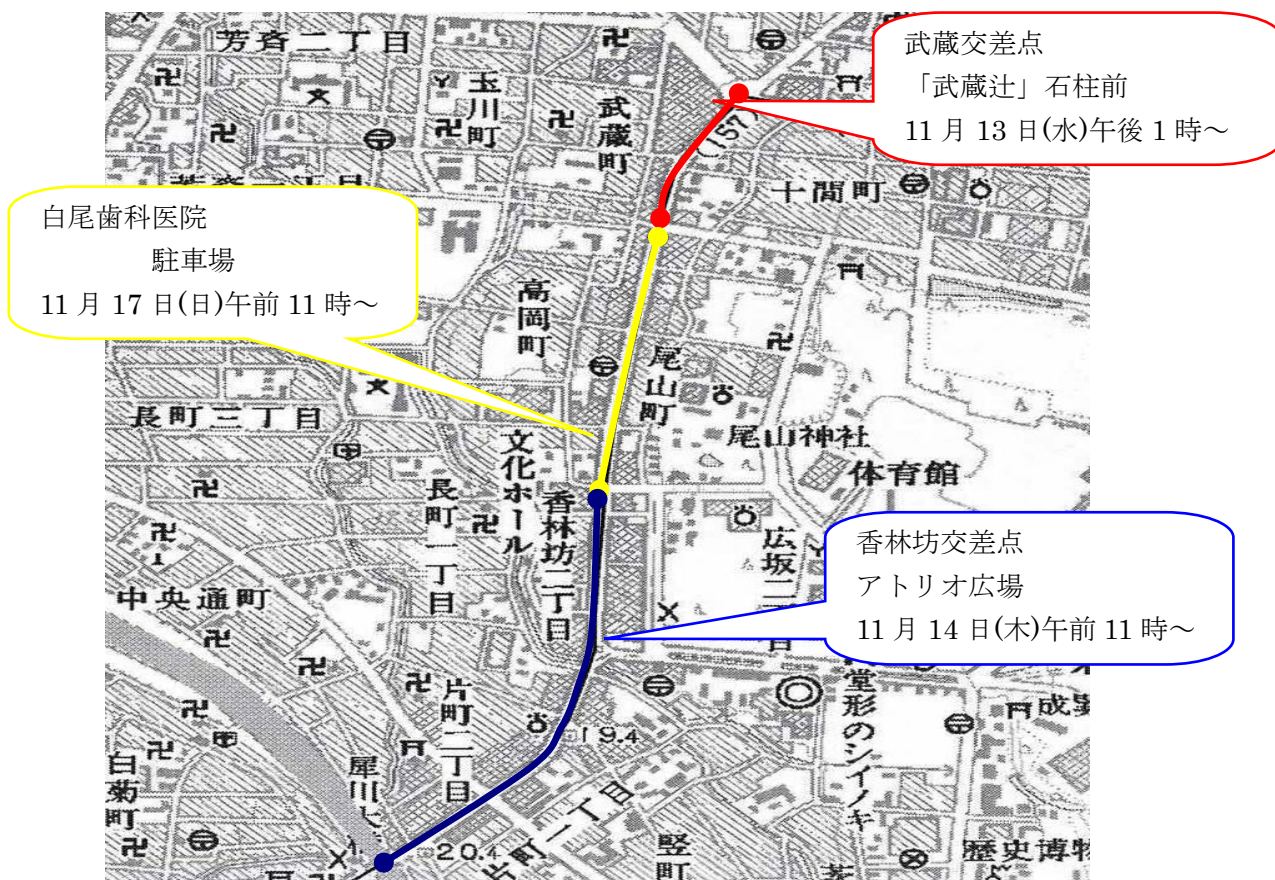

▼集合場所

【武蔵活性化協議会の予定】

- (1)日 時 平成25年11月13日(水) 午後1時から (約1時間程度)
- (2)場 所 国道157号武蔵交差点から上堤町交差点まで
  (約280m)
  集合場所：武蔵交差点「武蔵辻」石柱前
- (3)参加者 武蔵活性化協議会の皆さん
  (約40名)
- (4)作業内容 植栽帯・プランターに
  冬花(葉ボタン) 約920本
  を植栽する予定