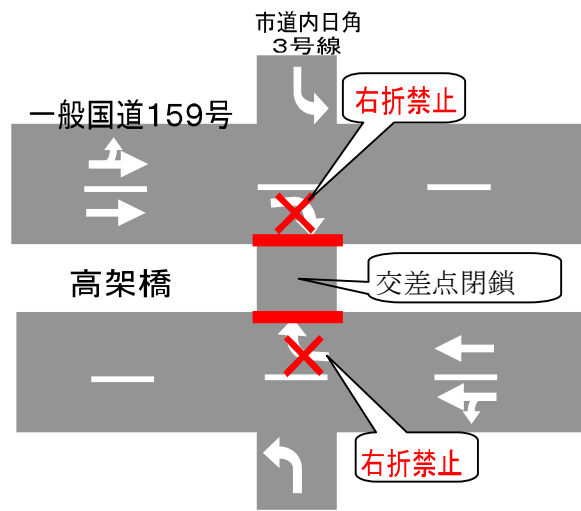

## 国道159号かほく市内日角市道交差点を閉鎖します

- かほく市内日角市道交差点において平成24年4月25日より交通事故対策として市道交差点を仮閉鎖してきたところですが、平成24年11月26日より完全閉鎖を行います。
- 当交差点周辺では平成20年頃よりショッピングセンターや大型店舗が相次いでオープンし、交通量も増え交通事故が多発していました。
- これまでも事故対策として注意喚起看板の設置等の対策を行ってきたところですが、今年4月の市道交差点の仮閉鎖以降、半年で事故件数が3件に減少し、効果が得られたことから今回完全閉鎖するものです。

### 【工事実施内容】

【時期】平成24年11月26日(月)9時～30日(金)17時(予定)

【場所】石川県かほく市内日角地先

(一般国道159号と市道内日角3号線との交差点)

市道内日角交差点における  
年別事故件数

	事故件数
平成 20 年	4 件
平成 21 年	25 件
平成 22 年	26 件
平成 23 年	14 件
平成 24 年 (1~3月:3ヶ月)	2 件
平成 24 年 (4~10月:6ヶ月)	3 件

ショッピングセンター側市道より国道側を望む

大型店舗側市道より国道側を望む

○市道交差点仮閉鎖前

○市道交差点仮閉鎖後(平成 24 年 4 月 25 日~)

○市道交差点閉鎖後(イメージ図)