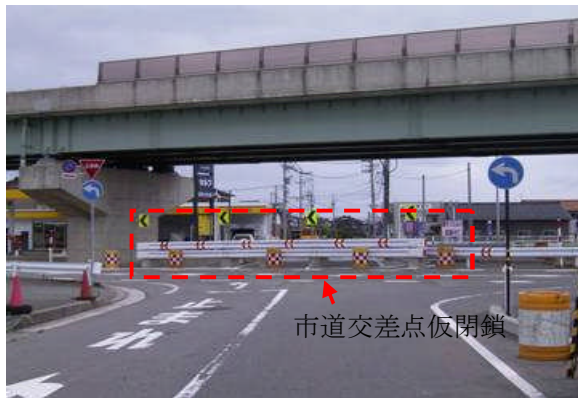

### 【工事実施内容】

【時期】平成24年11月26日(月)9時～30日(金)17時(予定)

【場所】石川県かほく市内日角地先

(一般国道159号と市道内日角3号線との交差点)

市道内日角交差点における  
年別事故件数

	事故件数
平成 20 年	4 件
平成 21 年	25 件
平成 22 年	26 件
平成 23 年	14 件
平成 24 年 (1~3月:3ヶ月)	2 件
平成 24 年 (4~10月:6ヶ月)	3 件

ショッピングセンター側市道より国道側を望む

大型店舗側市道より国道側を望む

○市道交差点仮閉鎖前

○市道交差点仮閉鎖後(平成 24 年 4 月 25 日~)

○市道交差点閉鎖後(イメージ図)