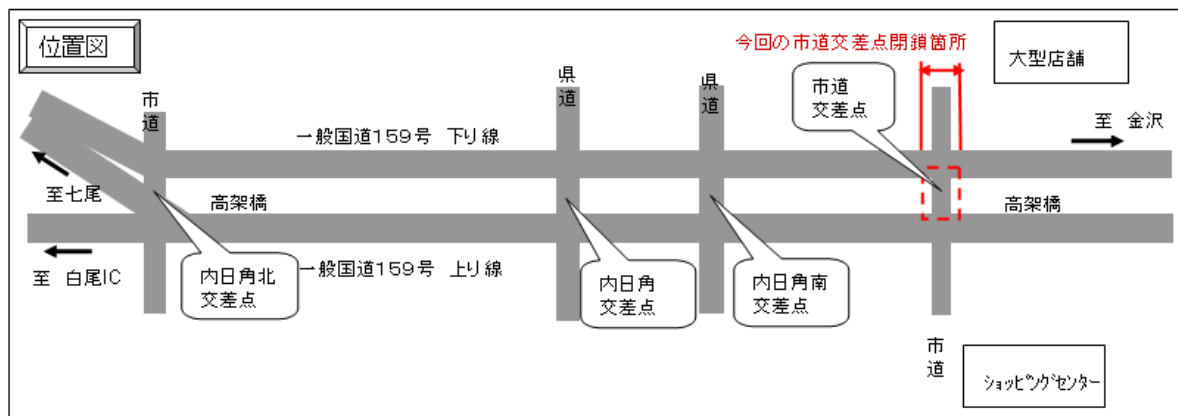

## 国道159号かほく市内日角市道交差点を閉鎖します

- かほく市内日角市道交差点において平成24年4月25日より交通事故対策として市道交差点を仮閉鎖してきたところですが、平成24年11月26日より完全閉鎖を行います。
- 当交差点周辺では平成20年頃よりショッピングセンターや大型店舗が相次いでオープンし、交通量も増え交通事故が多発していました。
- これまでも事故対策として注意喚起看板の設置等の対策を行ってきたところですが、今年4月の市道交差点の仮閉鎖以降、半年で事故件数が3件に減少し、効果が得られたことから今回完全閉鎖するものです。

### 【工事実施内容】

【時期】平成24年11月26日(月)9時～30日(金)17時(予定)

【場所】石川県かほく市内日角地先

(一般国道159号と市道内日角3号線との交差点)

市道内日角交差点における  
年別事故件数

	事故件数
平成 20 年	4 件
平成 21 年	25 件
平成 22 年	26 件
平成 23 年	14 件
平成 24 年 (1~3月:3ヶ月)	2 件
平成 24 年 (4~10月:6ヶ月)	3 件

ショッピングセンター側市道より国道側を望む

大型店舗側市道より国道側を望む

○市道交差点仮閉鎖前

○市道交差点仮閉鎖後(平成 24 年 4 月 25 日~)

○市道交差点閉鎖後(イメージ図)