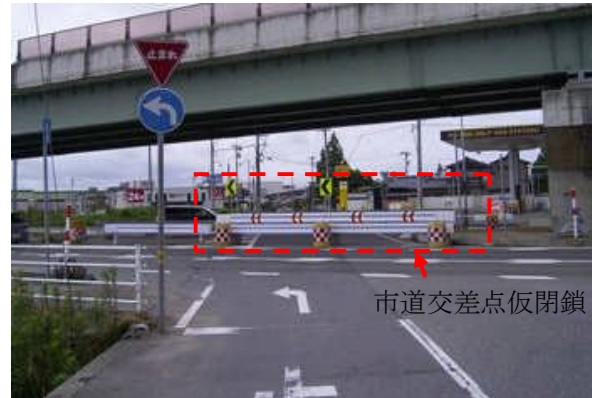

### 【工事実施内容】

【時期】平成24年11月26日(月)9時～30日(金)17時(予定)

【場所】石川県かほく市内日角地先

(一般国道159号と市道内日角3号線との交差点)

市道内日角交差点における  
年別事故件数

	事故件数
平成 20 年	4 件
平成 21 年	25 件
平成 22 年	26 件
平成 23 年	14 件
平成 24 年 (1~3月:3ヶ月)	2 件
平成 24 年 (4~10月:6ヶ月)	3 件

ショッピングセンター側市道より国道側を望む

大型店舗側市道より国道側を望む

○市道交差点仮閉鎖前

○市道交差点仮閉鎖後(平成 24 年 4 月 25 日~)

○市道交差点閉鎖後(イメージ図)