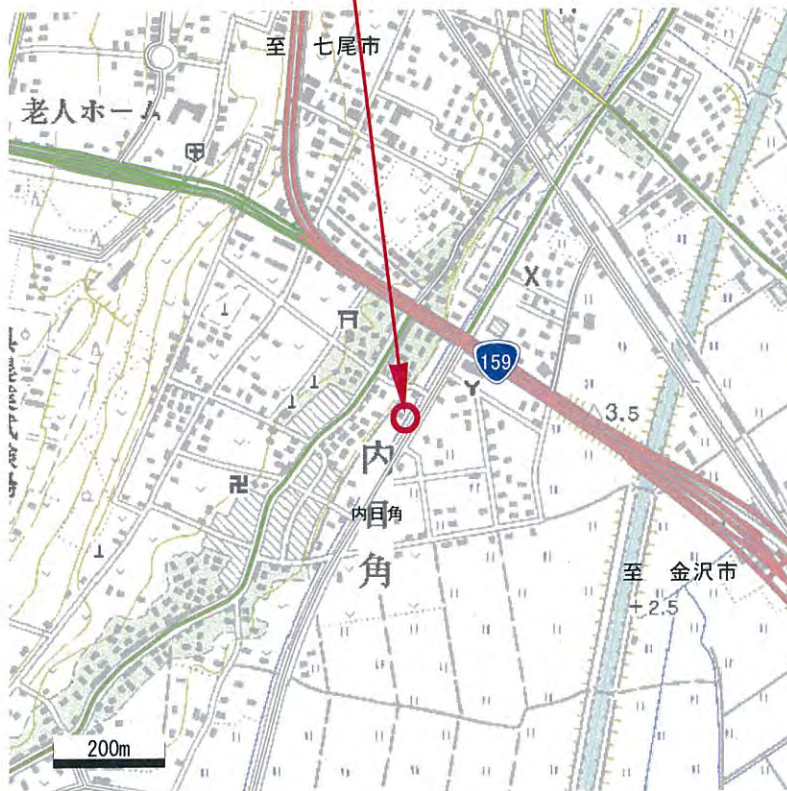

※VSPについては、別紙参考資料3を参照下さい。

1. 開催日時及び場所

①かほく市内日角区・二ツ屋区

日 時) 平成24年11月23日(金・祝日) 10時00分～12時00分

場 所) かほく市内日角公民館(別紙参考資料2参照)

②津幡町井上地区振興会・中条地区振興会

日 時) 平成24年12月2日(日) 9時30分～11時30分

場 所) 津幡町井上コミュニティプラザ(別紙参考資料2参照)

- ・ 協定締結：平成20年11月
- ・ 活動区間：国道159号かほく市二ツ屋地内

■ 津幡町井上地区振興会

- ・ 協定締結：平成13年12月
- ・ 活動区間：国道8号河北郡津幡町中橋～南中条

■ 津幡町中条地区振興会

- ・ 協定締結：平成13年12月
- ・ 活動区間：国道8号河北郡津幡町南中条～太田

□ 講習会開催場所位置図

① かほく市内日角公民館 (11月23日開催場所)

住所：かほく市内日角2丁目10番地 (内日角保育園横)

【金沢方面からは国道159号内日角南交差点左折】

② 津幡町井上コミュニティプラザ (12月2日開催場所)

住所：河北郡津幡町字川尻レ7番地1 (井上保育園横)

【金沢方面からは国道8号津幡ICの中橋IC下車左折】

ボランティア・サポート・プログラムとは？

道路を慈しみ、住んでいるところをきれいにしたいという自然な気持ちを、形あるものにして考え出されたのが、「ボランティア・サポート・プログラム」です。アメリカでの、ボランティアの人たちが道路を我が子のように面倒を見ている「アダプト・ア・ハイウェイ・プログラム」からヒントを得ています。「みち」をきれいにしようという活動から始まって、地域コミュニティの活性化が期待できます。