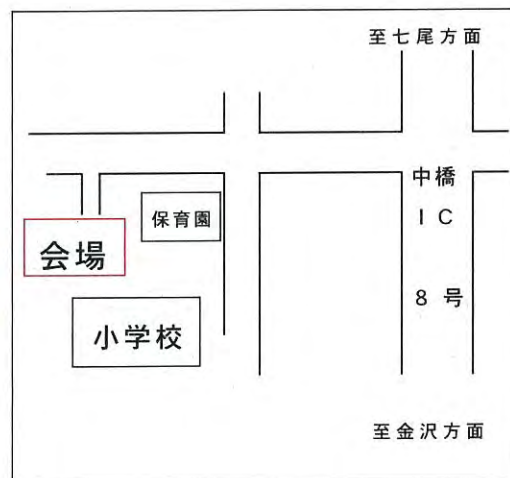

- ・ 協定締結：平成20年11月
- ・ 活動区間：国道159号かほく市二ツ屋地内

■ 津幡町井上地区振興会

- ・ 協定締結：平成13年12月
- ・ 活動区間：国道8号河北郡津幡町中橋～南中条

■ 津幡町中条地区振興会

- ・ 協定締結：平成13年12月
- ・ 活動区間：国道8号河北郡津幡町南中条～太田

□ 講習会開催場所位置図

① かほく市内日角公民館 (11月23日開催場所)

住所：かほく市内日角2丁目10番地 (内日角保育園横)

【金沢方面からは国道159号内日角南交差点左折】

② 津幡町井上コミュニティプラザ (12月2日開催場所)

住所：河北郡津幡町字川尻レ7番地1 (井上保育園横)

【金沢方面からは国道8号津幡ICの中橋IC下車左折】

ボランティア・サポート・プログラムとは？

道路を慈しみ、住んでいるところをきれいにしたいという自然な気持ちを、形あるものにして考え出されたのが、「ボランティア・サポート・プログラム」です。アメリカでの、ボランティアの人たちが道路を我が子のように面倒を見ている「アダプト・ア・ハイウェイ・プログラム」からヒントを得ています。「みち」をきれいにしようという活動から始まって、地域コミュニティの活性化が期待できます。