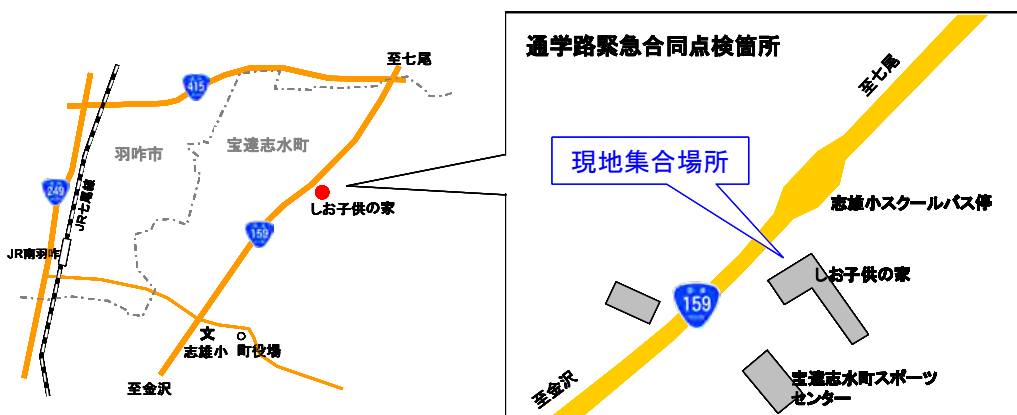

国道159号宝達志水町で緊急合同点検を実施します。 ～通学路の交通安全確保の取組み～

登下校中の児童等の列に自動車が突入し、死傷者が多数発生するという痛ましい事故が相次いでいることを受け、文部科学省、国土交通省、警察庁の3省庁が連携して緊急合同点検を実施し、通学路における交通安全を早期に確保する取り組みを行っています。

今回、国道159号宝達志水町菅原^{ほうだつしみずちょうすがはら}地内において、志雄小学校PTA・学校関係者、宝達志水町教育委員会、羽咋警察署および金沢河川国道事務所、宝達志水町が参加して通学路の緊急合同点検を行いますのでお知らせします。

1. 日時：平成24年8月8日（水） 11：00～
2. 場所：宝達志水町菅原（しお子どもの家バス停付近）
※集合場所は「しお子どもの家」駐車場です。
3. 参加者：志雄小学校PTA および学校関係者、宝達志水町教育委員会
しお子どもの家、羽咋警察署、
国土交通省金沢河川国道事務所、
宝達志水町地域整備課、宝達志水町環境安全課

【問い合わせ先】

国土交通省 北陸地方整備局 金沢河川国道事務所
 建設専門官 渡部 秀樹 ^{わたなべ ひでき} 電話：076-264-9920
 FAX：076-233-9617