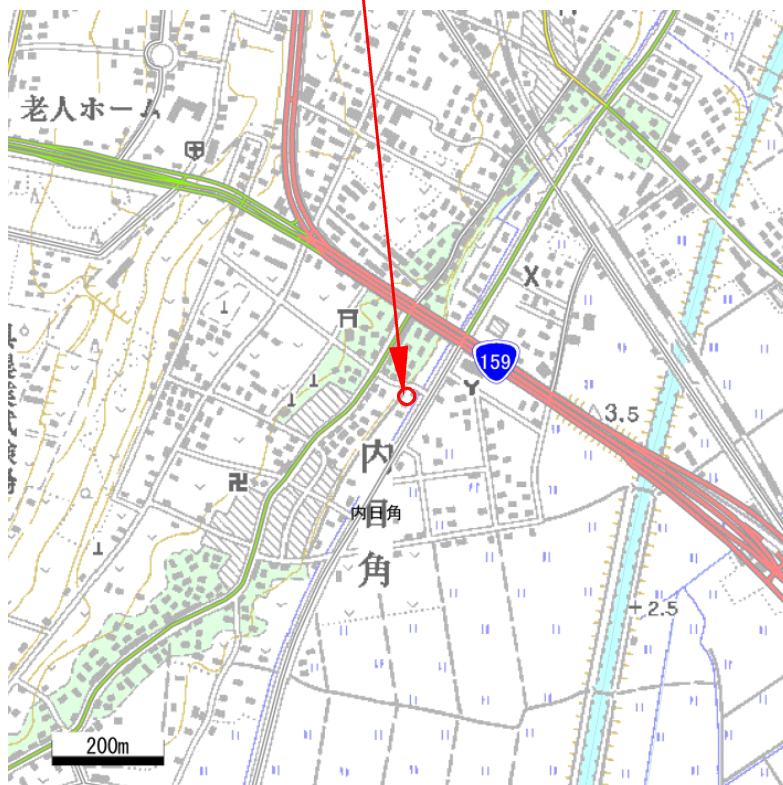

※VSPについては別紙参考資料を参照ください。

1. 開催日時及び場所

- ①津幡町井上地区振興会・中条地区振興会
日 時）平成21年11月29日（日）9時30分～11時30分
場 所）津幡町井上コミュニティプラザ（別紙参照）
- ②かほく市内日角区・二ツ屋区
日 時）平成21年11月28日（土）13時00分～15時00分
場 所）かほく市内日角公民館（別紙参照）

歩道除雪を行う井上地区振興会

昨年度の講習会（かほく市内日角公民館）

- ・登録者数：4名
- ・協定締結：平成20年11月
- ・活動区間：国道159号かほく市二ツ屋地内

□講習会開催場所位置図

①津幡町井上コミュニティプラザ（11月29日開催場所）

住所：河北郡津幡町川尻レ・7（井上保育園横）

【金沢方面からは国道159号津幡パ・ハ・ス中橋IC下車左折】

②かほく市内日角公民館（11月28日開催場所）

住所：かほく市内日角3丁目10番地（内日角保育園横）

【金沢方面からは国道159号内日角南交差点左折】