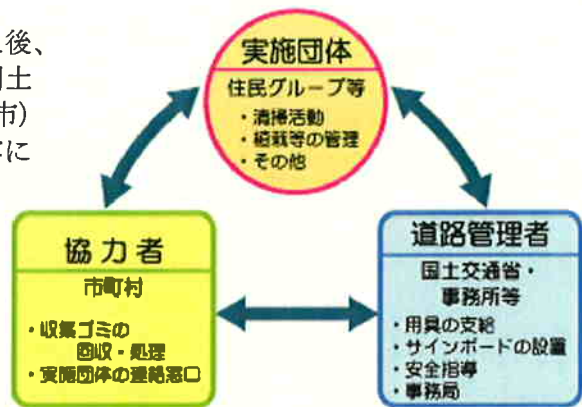

※1 ボランティア・サポート・プログラム (VSP) とは

実施団体が、実施区域や実施内容を決めた後、事務局へ活動の希望を出し、道路管理者（国土交通省金沢河川国道事務所）・協力者（金沢市）との3者間で協定を結び、文書で決めた内容に基づき清掃・植栽管理などを行うものです。

もっと詳しく知りたい！

<http://www.hrr.mlit.go.jp/road/vsp/>