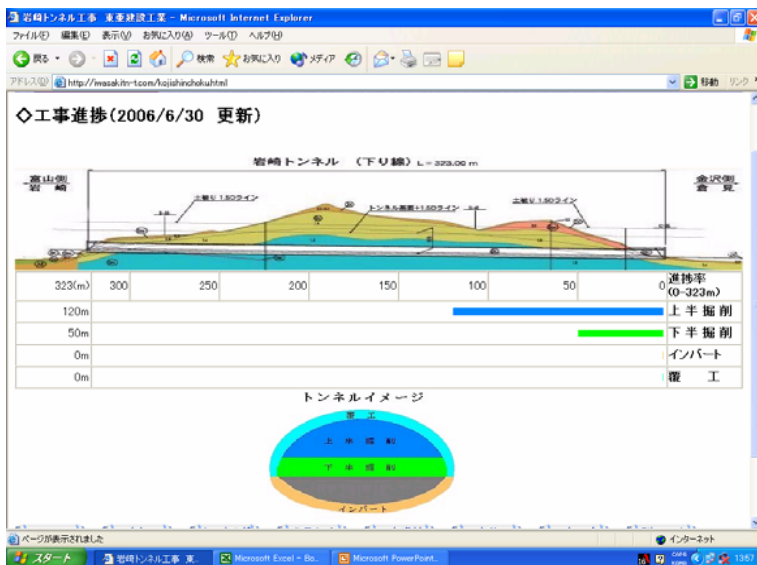

Webカメラシステム構成(ホームページイメージ)

工事概要...場所、工事期間、延長等を表示します。

工事進捗...掘削、覆工などを日々更新して表示します。

トンネルが出来るまで...掘削方法等を漫画風に表示します。

工事状況...24時間の生中継による映像と音声をお届けします。