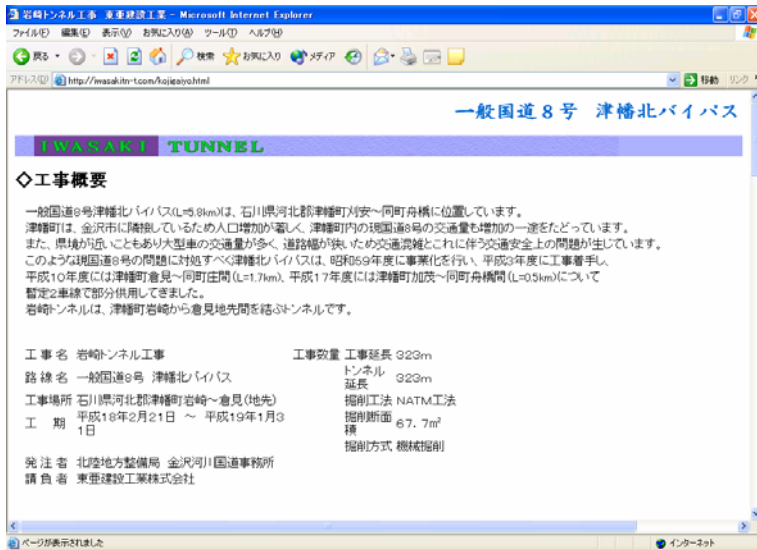

Webカメラシステム構成(ホームページイメージ)

工事概要...場所、工事期間、延長等を表示します。

工事進捗...掘削、覆工などを日々更新して表示します。

トンネルが出来るまで...掘削方法等を漫画風に表示します。

工事状況...24時間の生中継による映像と音声をお届けします。