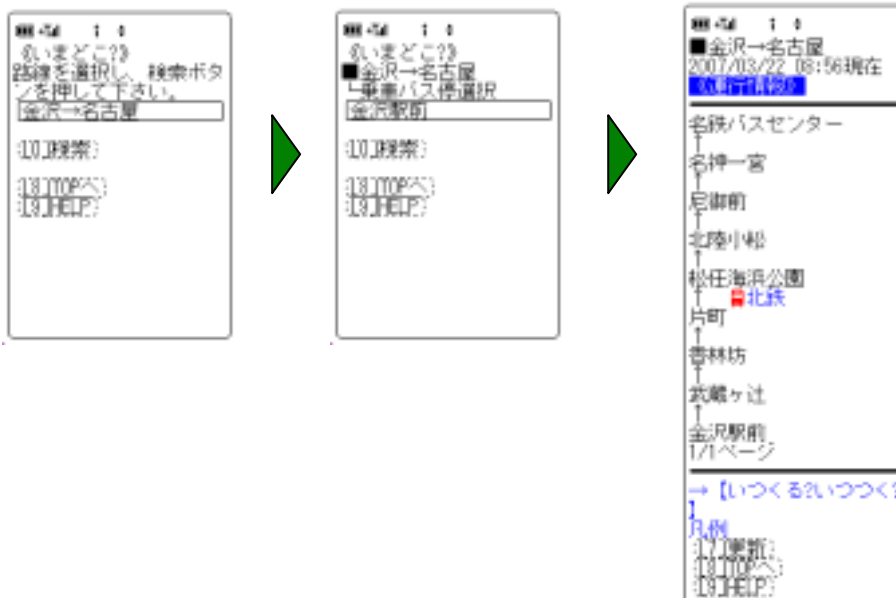

【バスく～る高速バス情報の主な機能画面】

ケータイ

いまどこ？

いつくる？いつつく？