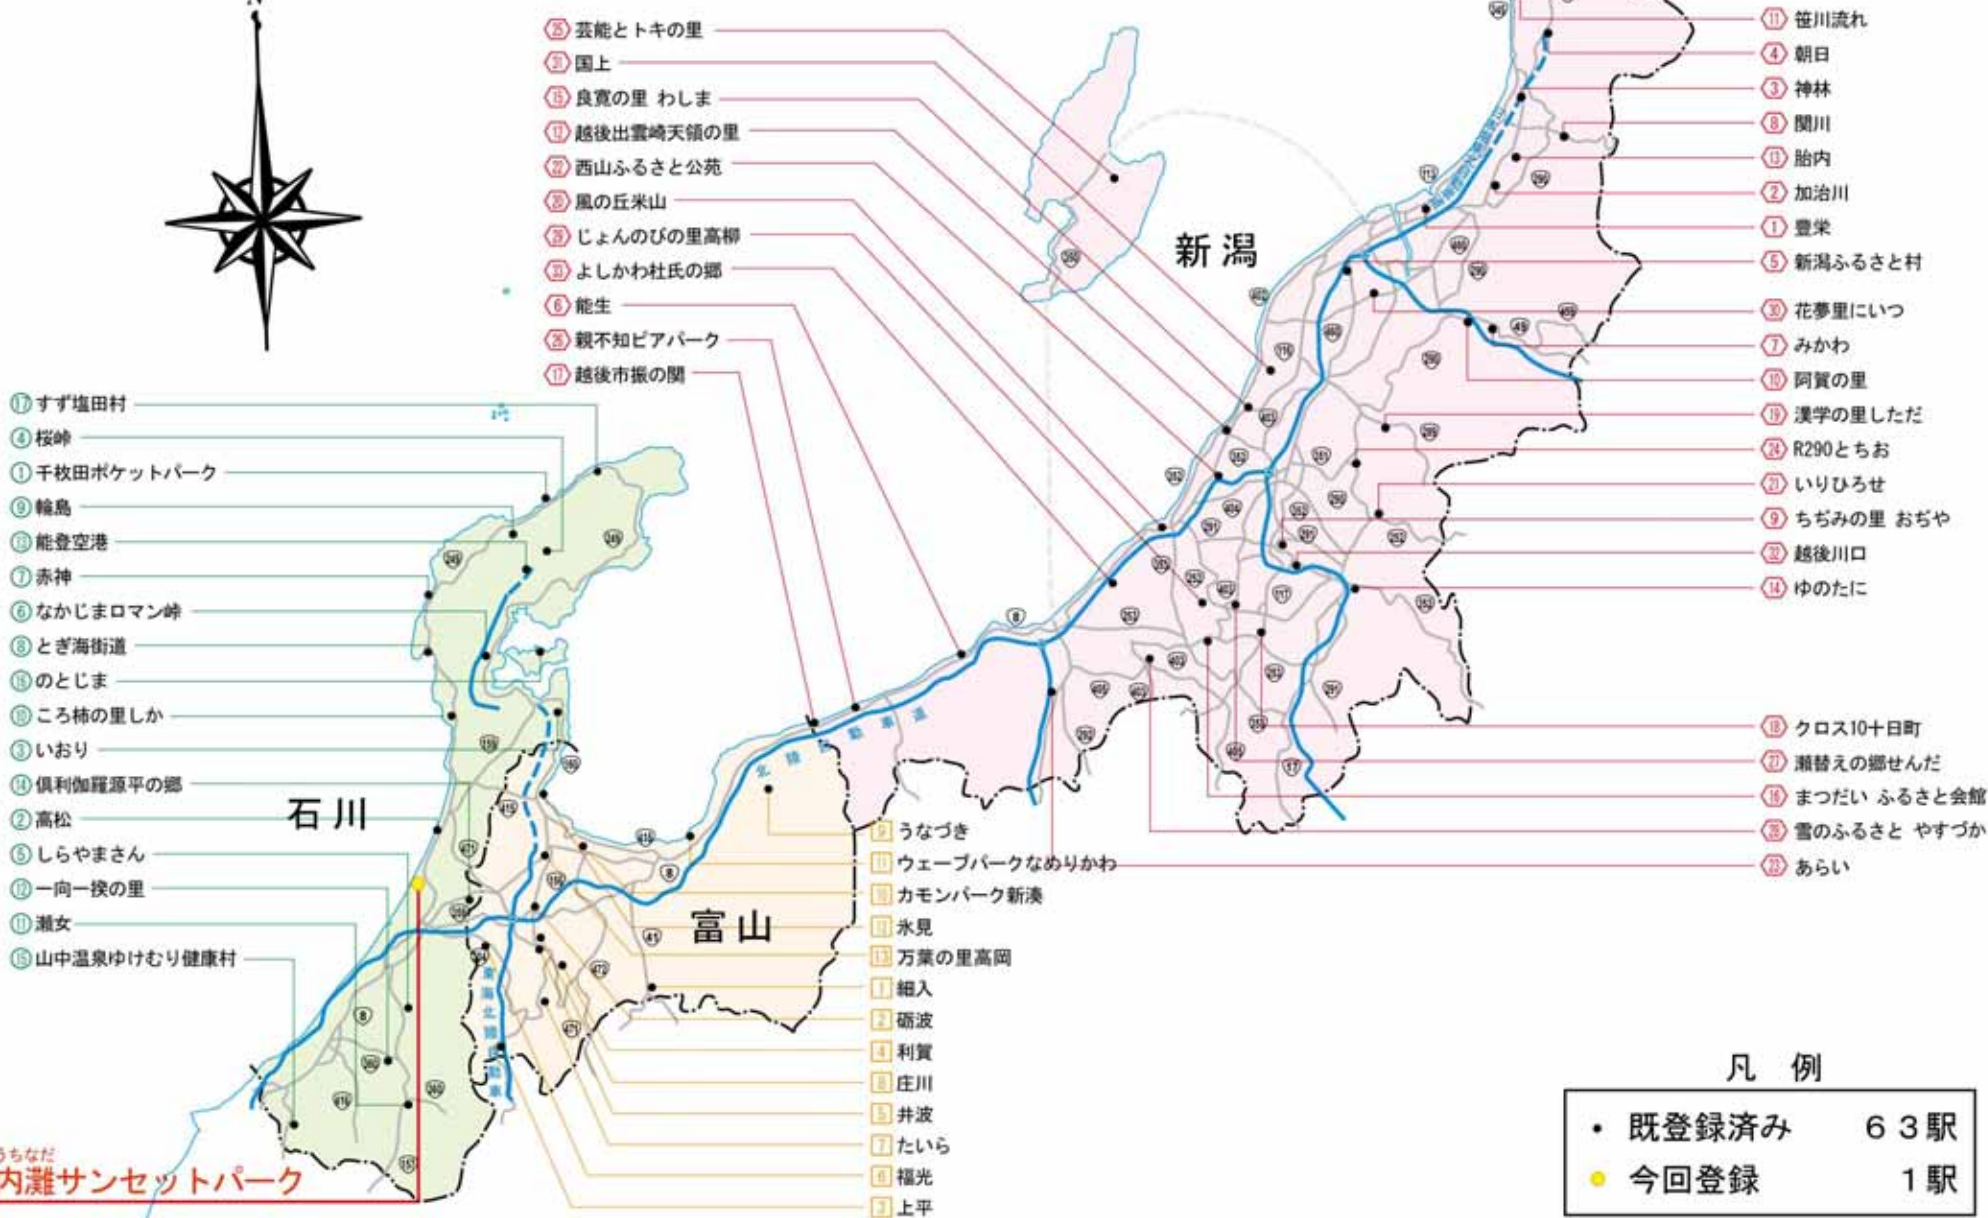

第23回「道の駅」登録位置図（北陸地方整備局管内）

凡例

- 既登録済み 63 駅
- 今回登録 1 駅

うちなだ
内灘サンセットパーク