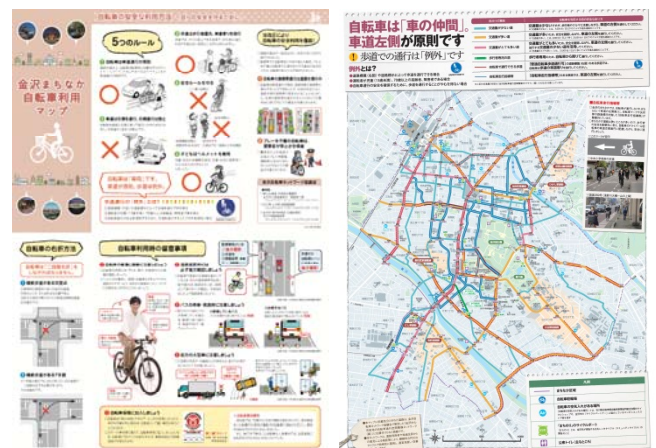

## ●「野町・弥生ぶらり散策」を開催しました！

4月6日(日)、日本風景街道「金沢城下 野町・弥生誘い街道」の取り組みとして、「野町・弥生ぶらり散策」を開催しました。散策に参加した約50人の住民は夜桜を鑑賞しながら春の風情を満喫していました。本イベント等を継続的に実施することで、地域の魅力を更にPRしていきたいと思えます。

関連URL：記者発表資料 [http://www.hrr.mlit.go.jp/kanazawa/mb5\\_kouhou/press/h26/p0404\\_1.pdf](http://www.hrr.mlit.go.jp/kanazawa/mb5_kouhou/press/h26/p0404_1.pdf)

## ●国道8号 示野地下道（金沢市示野町）で防犯訓練を開催しました！

4月20日(日)、示野地下道で防犯訓練が開催されました。この防犯訓練は、登下校等の子ども達の安全を図るため、金沢西警察署、戸板小学校、長田中学校、戸板校下防犯協議会の他、更正保護女性会、示野防犯ボランティア、示野町町会及び、地下道を管理する金沢河川国道事務所が一体となって取り組んでおり、今回で11回目となります。

当日は戸板小学校の新1年生を含む生徒約40名が参加し、実際に非常ベルを押して使い方を学びました。不審者などを見つけた際には、訓練で学んだことを生かして自分の身を守ってほしいと思えます。

## ●金沢まちなか自転車利用マップを作成しました！

金沢自転車ネットワーク協議会では、自転車利用者に対するルールやマナーと、利便性の向上をめざして「金沢まちなか自転車利用マップ」を作成しました。

この「マップ」は、自転車の安全な利用方法や安全に通行できるルート、駐輪場や空気入れがある場所などを掲載しました。

マップは「しいのき迎賓館」や「県立音楽堂」、「玉川図書館」など、石川県・金沢市の関連施設等で配布しています。自転車を利用される際にはぜひご覧下さい。金沢自転車ネットワーク協議会HPからもご覧いただけます。