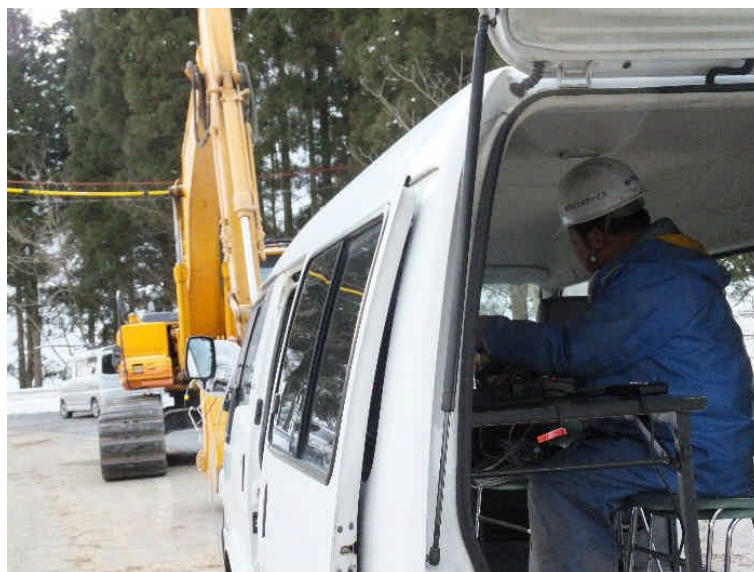

4. 遠隔操縦対応型バックホウ モニターによる操作訓練状況 H24.2.28撮影

モニターによる操作訓練状況 2/28(火) 14:30～15:00