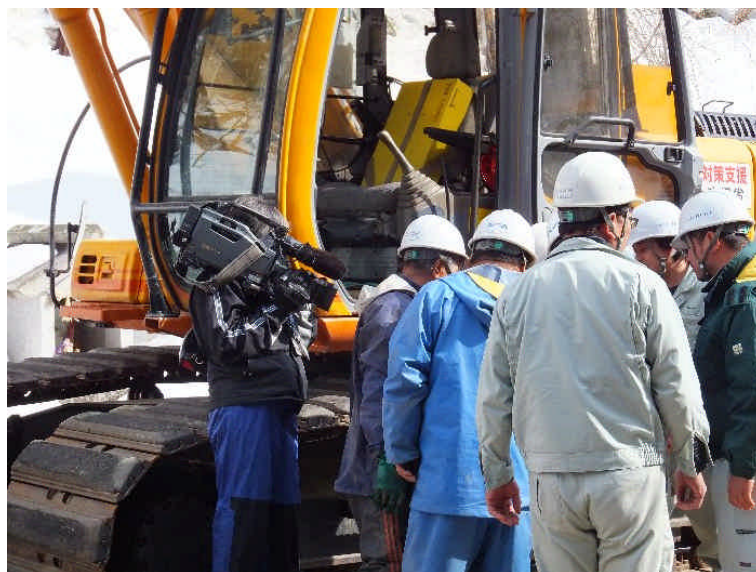

### 3. 遠隔操縦対応型バックホウ 無線操縦による操作訓練状況 H24.2.28撮影

無線操縦による操作訓練状況 2/28(火) 13:30~14:30