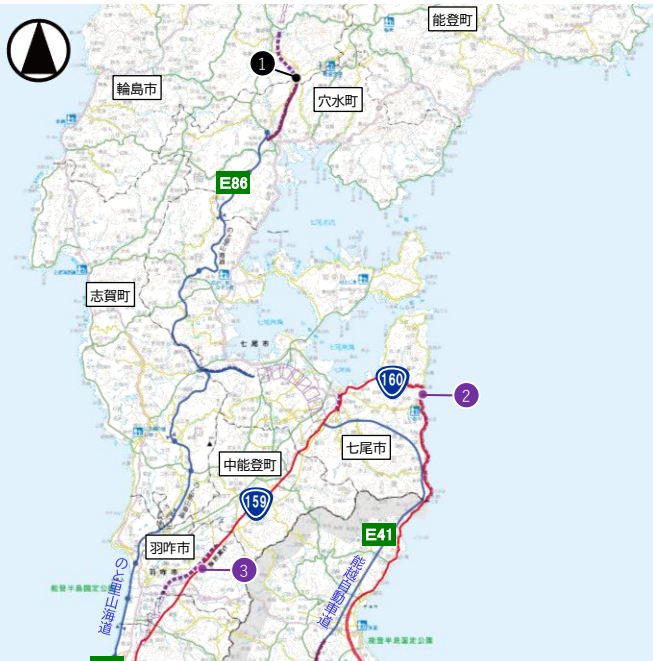

第3期事故ゼロプラン 事故危険区間位置図

No	路線番号	市町村	区間名	抽出条件
1	470	輪島市	のと里山空港IC交差点	事故
2	160	七尾市	庵	地域
3	159	羽咋市	本江町	地域
4	159	かほく市	高松	地域
5	159	かほく市	白尾交差点	事故
6	159	かほく市	内日角南交差点	事故
7	8	河北郡津幡町	舟橋ジャンクション	地域
8	8	河北郡津幡町	中須加交差点(無信号)	事故
9	8	河北郡津幡町	南中条西交差点	地域
10	159	金沢市	今町ジャンクション	地域
11	8	金沢市	今町交差点	地域
12	8	金沢市	福久交差点	事故
13	8	金沢市	福久南交差点	事故
14	8	金沢市	福久南～金沢東ICオンランプ分岐(下り車線)	事故
15	8	金沢市	金沢東IC分岐部付近(下り車線)	事故
16	8	金沢市	金沢東IC料金所合流部(上り車線)	事故
17	8	金沢市	金沢東ICオフランプ合流部(上り車線)	事故
18	8	金沢市	田中交差点	事故
19	8	金沢市	松寺交差点	事故
20	8	金沢市	諸江町(下り車線)	事故
21	8	金沢市	諸江交差点	事故
22	8	金沢市	南新保交差点	事故
23	8	金沢市	藤江交差点	事故
24	8	金沢市	示野中町手前(下り車線)	事故
25	8	金沢市	示野中町交差点	事故
26	8	金沢市	示野交差点	事故
27	8	金沢市	示野町～古府町(下り車線)	事故

● : 事故データ
● : 地域ニーズ

No	路線番号	市町村	区間名	抽出条件
28	8	金沢市	松島北交差点	事故
29	8	金沢市	森戸一丁目交差点	事故
30	8	金沢市	森戸二丁目交差点	事故
31	8	野々市市	御経塚北交差点	事故
32	8	野々市市	御経塚交差点	事故
33	8	野々市市	二日市交差点	事故
34	8	野々市市	二日市～三日市(上り車線)	事故
35	8	野々市市	三日市交差点	事故
36	8	白山市	田中南交差点	事故
37	8	白山市	乾東交差点	事故
38	8	白山市	徳丸北交差点	事故
39	8	白山市	徳丸交差点	事故
40	8	白山市	徳丸南交差点	事故
41	8	白山市	倉光東交差点	事故
42	8	白山市	倉光交差点	事故
43	8	白山市	総合運動公園口交差点	事故
44	8	白山市	一木交差点	事故
45	8	白山市	めぐみ白山交差点	事故
46	8	白山市	氷澄町交差点	事故
47	157	金沢市	武蔵交差点	事故
48	157	金沢市	武蔵～下堤町	事故
49	157	金沢市	南町交差点	事故
50	157	金沢市	尾山～香林坊二	事故
51	157	金沢市	香林坊～香林坊	事故
52	157	金沢市	香林坊～片町一	事故
53	157	金沢市	片町一～片町	事故
54	157	金沢市	片町交差点	事故
55	157	金沢市	片町～犀川大橋北詰	事故
56	157	金沢市	犀川大橋北詰～犀川大橋南詰	事故
57	157	金沢市	野町広小路交差点	事故

No	路線番号	市町村	区間名	抽出条件
58	157	金沢市	野町二丁目	事故
59	157	金沢市	弥生二丁目交差点付近	事故
60	157	金沢市	泉三丁目交差点付近	事故
61	157	金沢市	有松～横川	事故
62	157	金沢市	横川交差点	事故
63	157	金沢市	横川～横川南①	事故
64	157	金沢市	横川～横川南②	事故
65	157	野々市市	押野町南交差点付近	事故
66	157	野々市市	押野町南～横宮	事故
67	157	野々市市	横宮交差点	事故
68	157	野々市市	野々市交差点	地域
69	157	野々市市	野々市小学校前交差点	事故
70	157	野々市市	太平寺交差点	地域
71	157	野々市市	稲荷交差点	地域
72	157	野々市市	堀内新交差点付近	事故
73	157	野々市市	堀内北～三日市	事故
74	157	野々市市	県立大学口交差点	事故
75	157	白山市	安養寺北交差点	地域
76	159	金沢市	橋場交差点	地域
77	159	金沢市	大手町交差点	事故
78	159	金沢市	兼六園下交差点	事故
79	159	金沢市	兼六元町	事故
80	159	金沢市	暁町	事故
81	8	能美郡北川村	橋交差点	事故
82	8	小松市	八幡東交差点	事故
83	8	加賀市	分校交差点	事故
84	8	加賀市	津波倉町	事故
85	8	加賀市	加茂交差点	事故
86	8	加賀市	中代南交差点	事故
87	8	加賀市	黒瀬交差点	事故