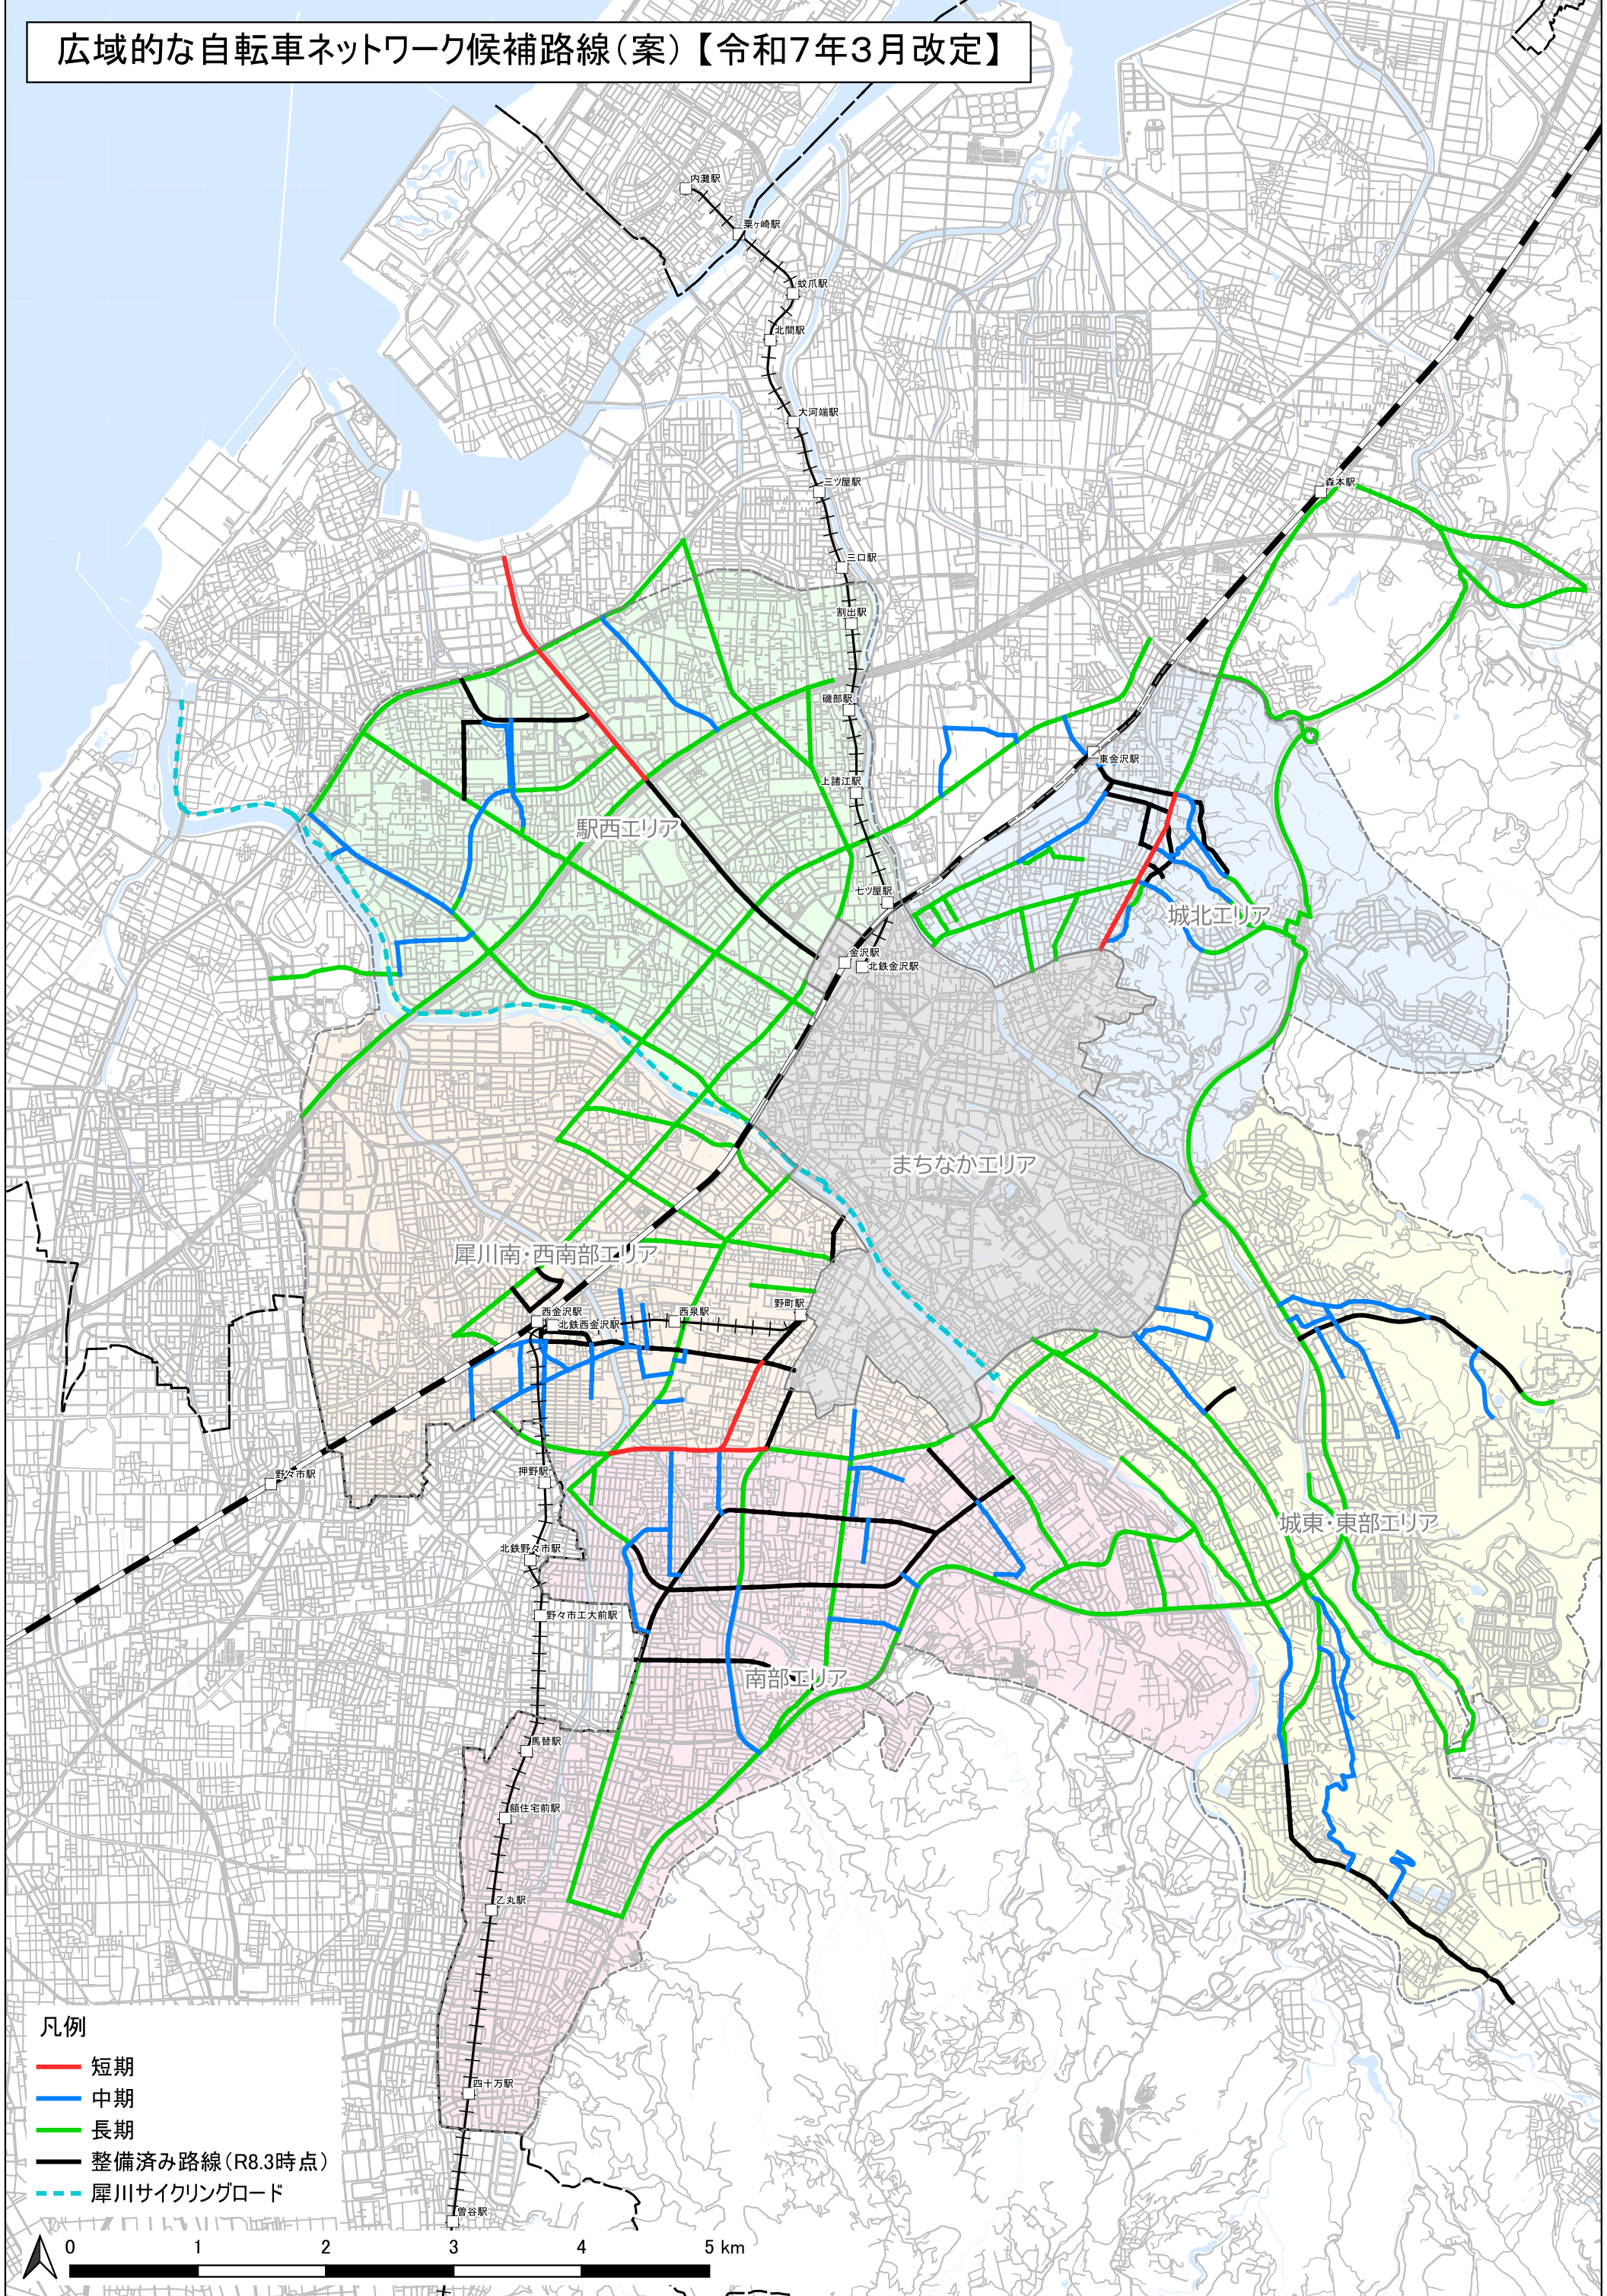

広域的な自転車ネットワーク候補路線(案)【令和7年3月改定】

- 凡例
- 短期
 - 中期
 - 長期
 - 整備済み路線(R8.3時点)
 - 犀川サイクリングロード