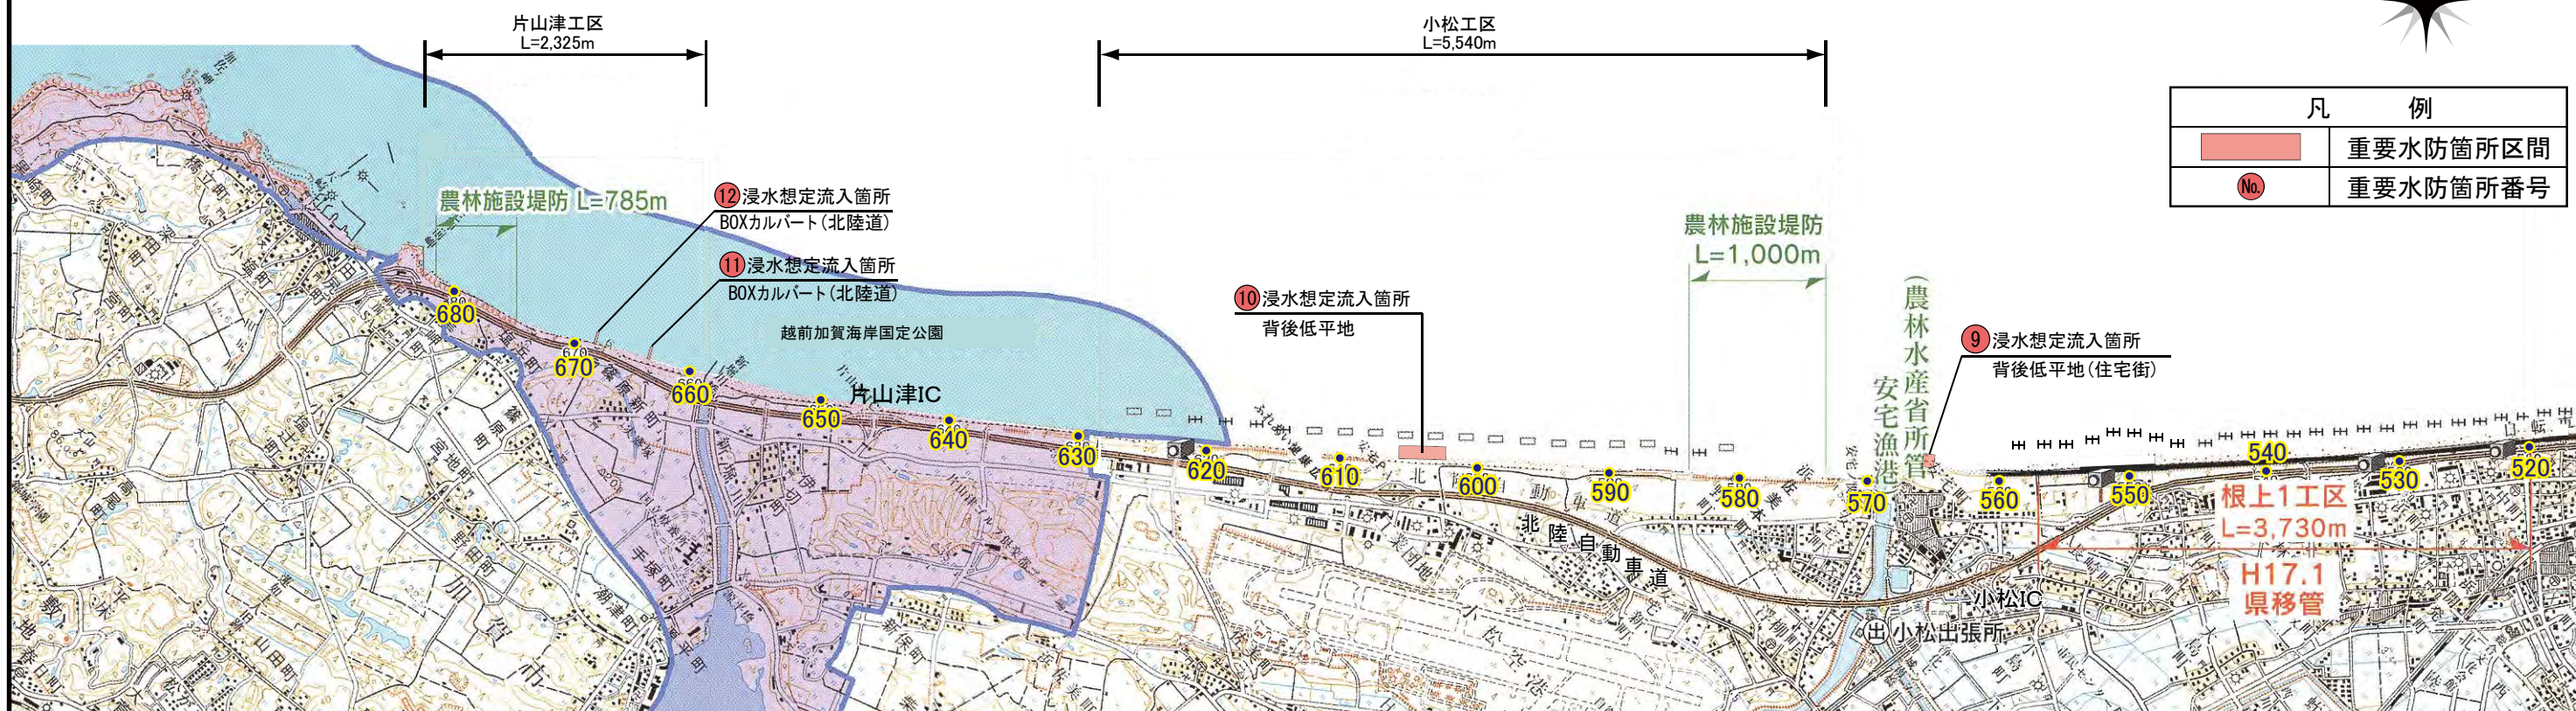

# 令和8年度 石川海岸重要水防箇所位置図

国土交通省北陸地方整備局金沢河川国道事務所