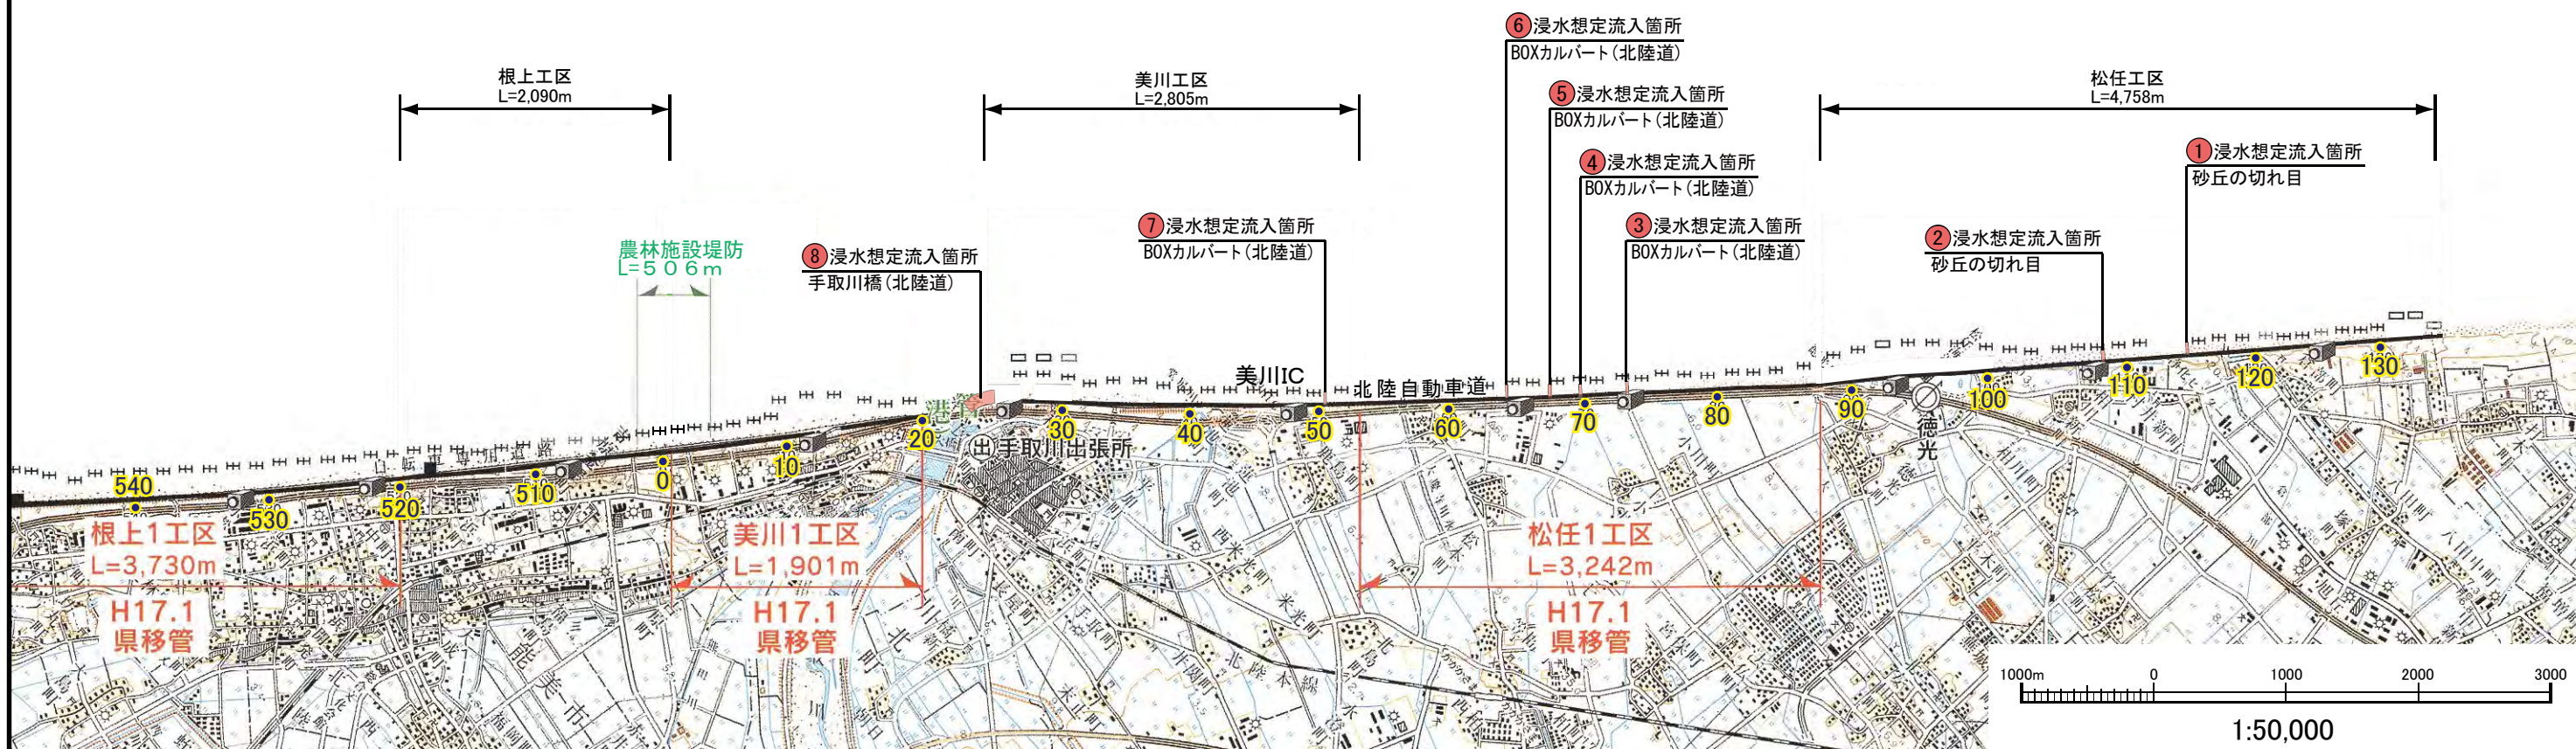

# 令和8年度 石川海岸重要水防箇所位置図

国土交通省北陸地方整備局金沢河川国道事務所