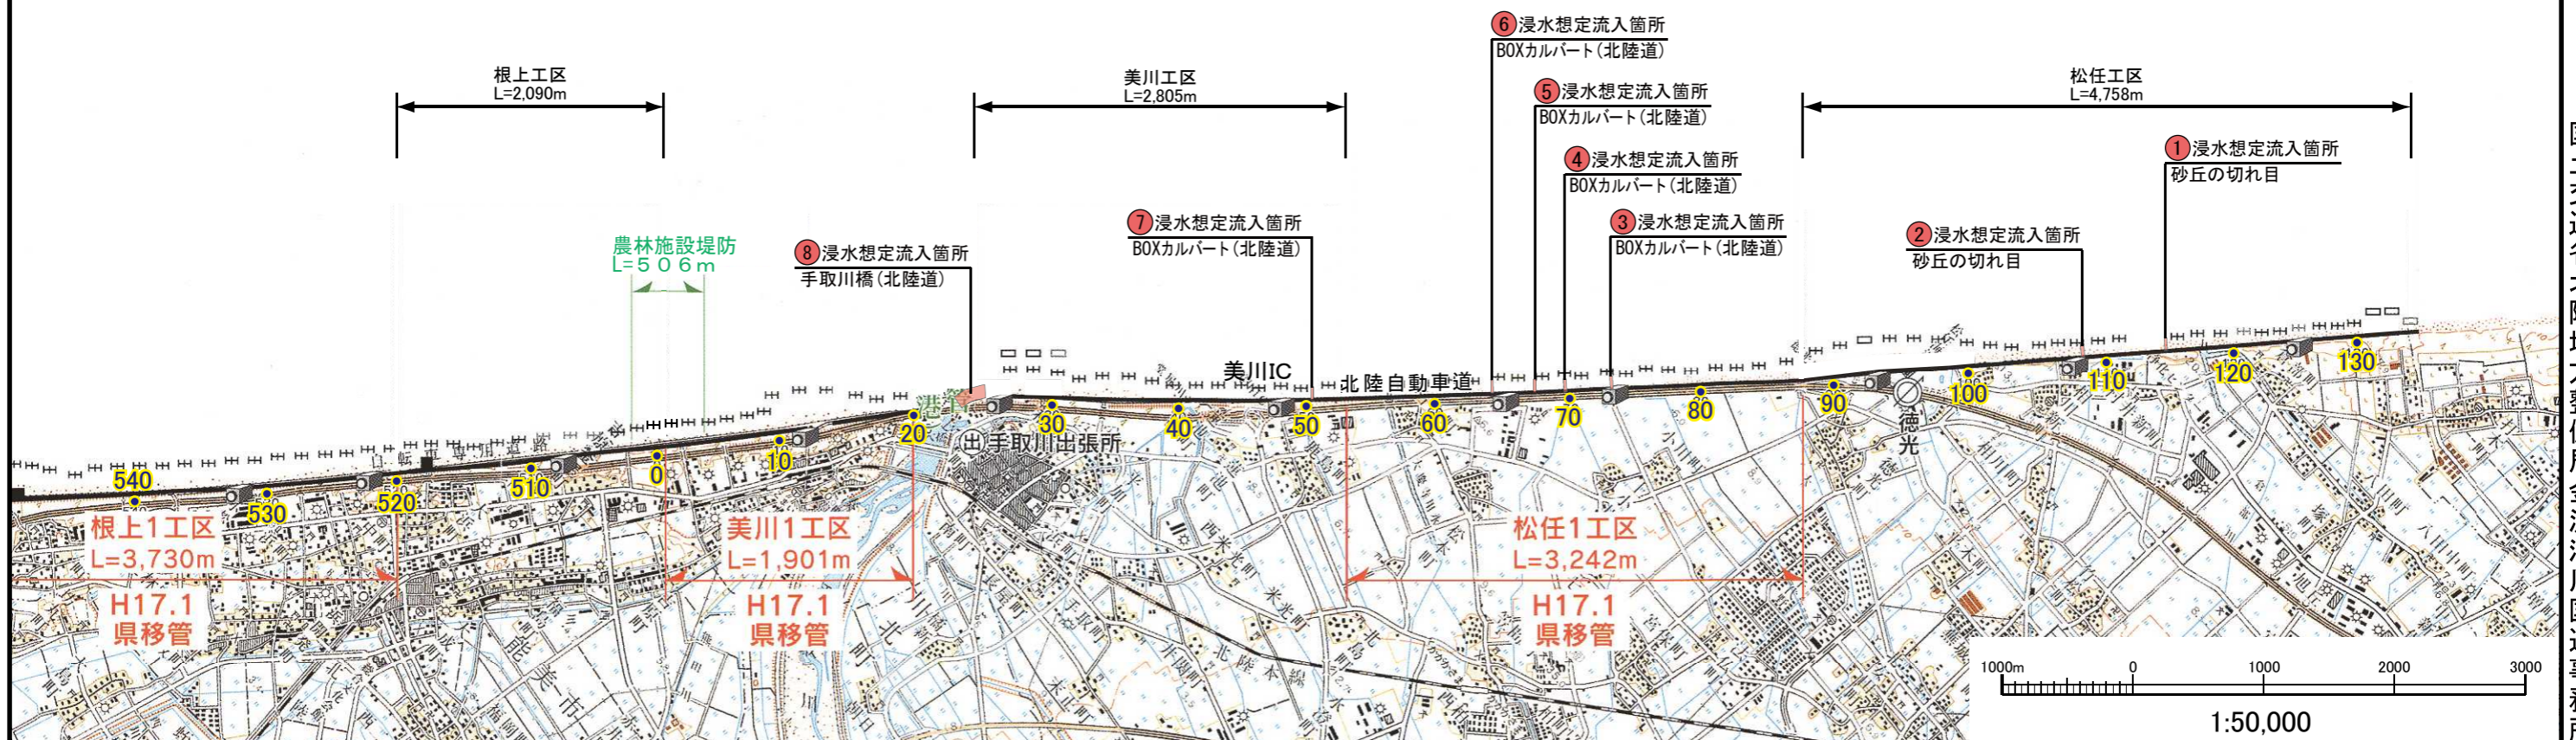

令和3年度 石川海岸重要水防箇所位置図

凡 例	
	重要水防箇所区間
No.	重要水防箇所番号

国土交通省北陸地方整備局金沢河川国道事務所