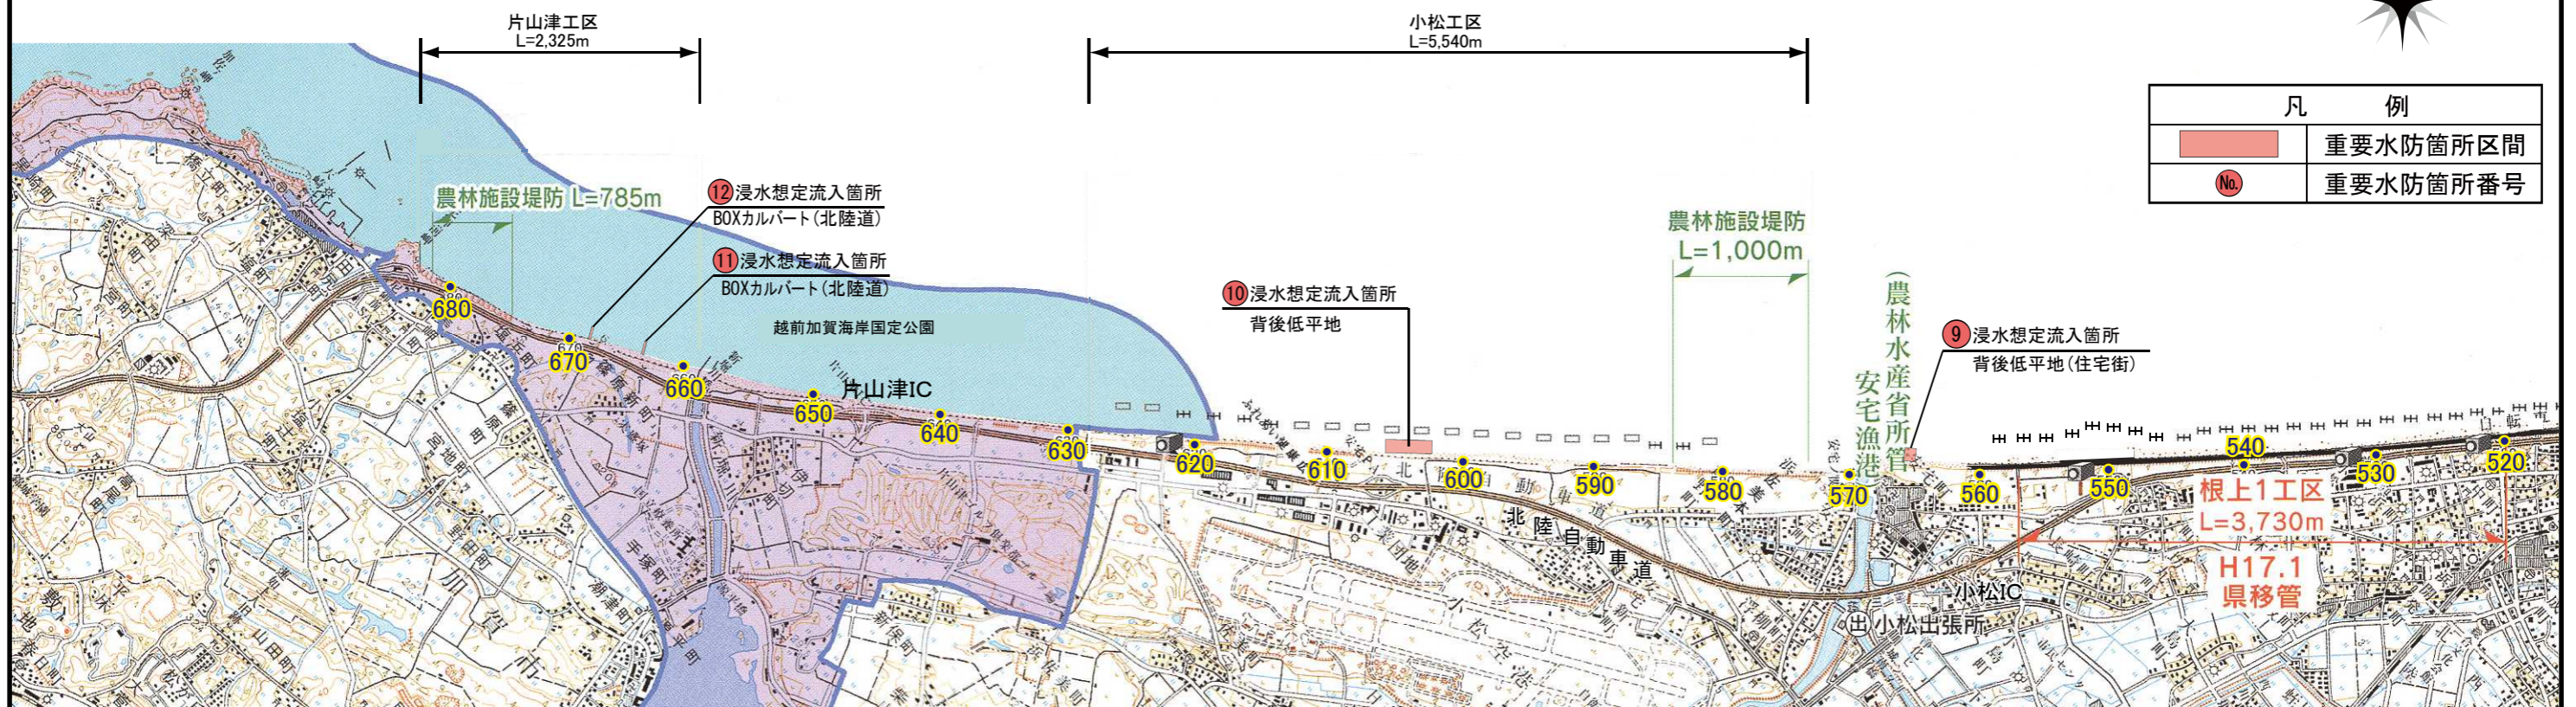

令和3年度 石川海岸重要水防箇所位置図

凡 例	
	重要水防箇所区間
No.	重要水防箇所番号

国土交通省北陸地方整備局金沢河川国道事務所