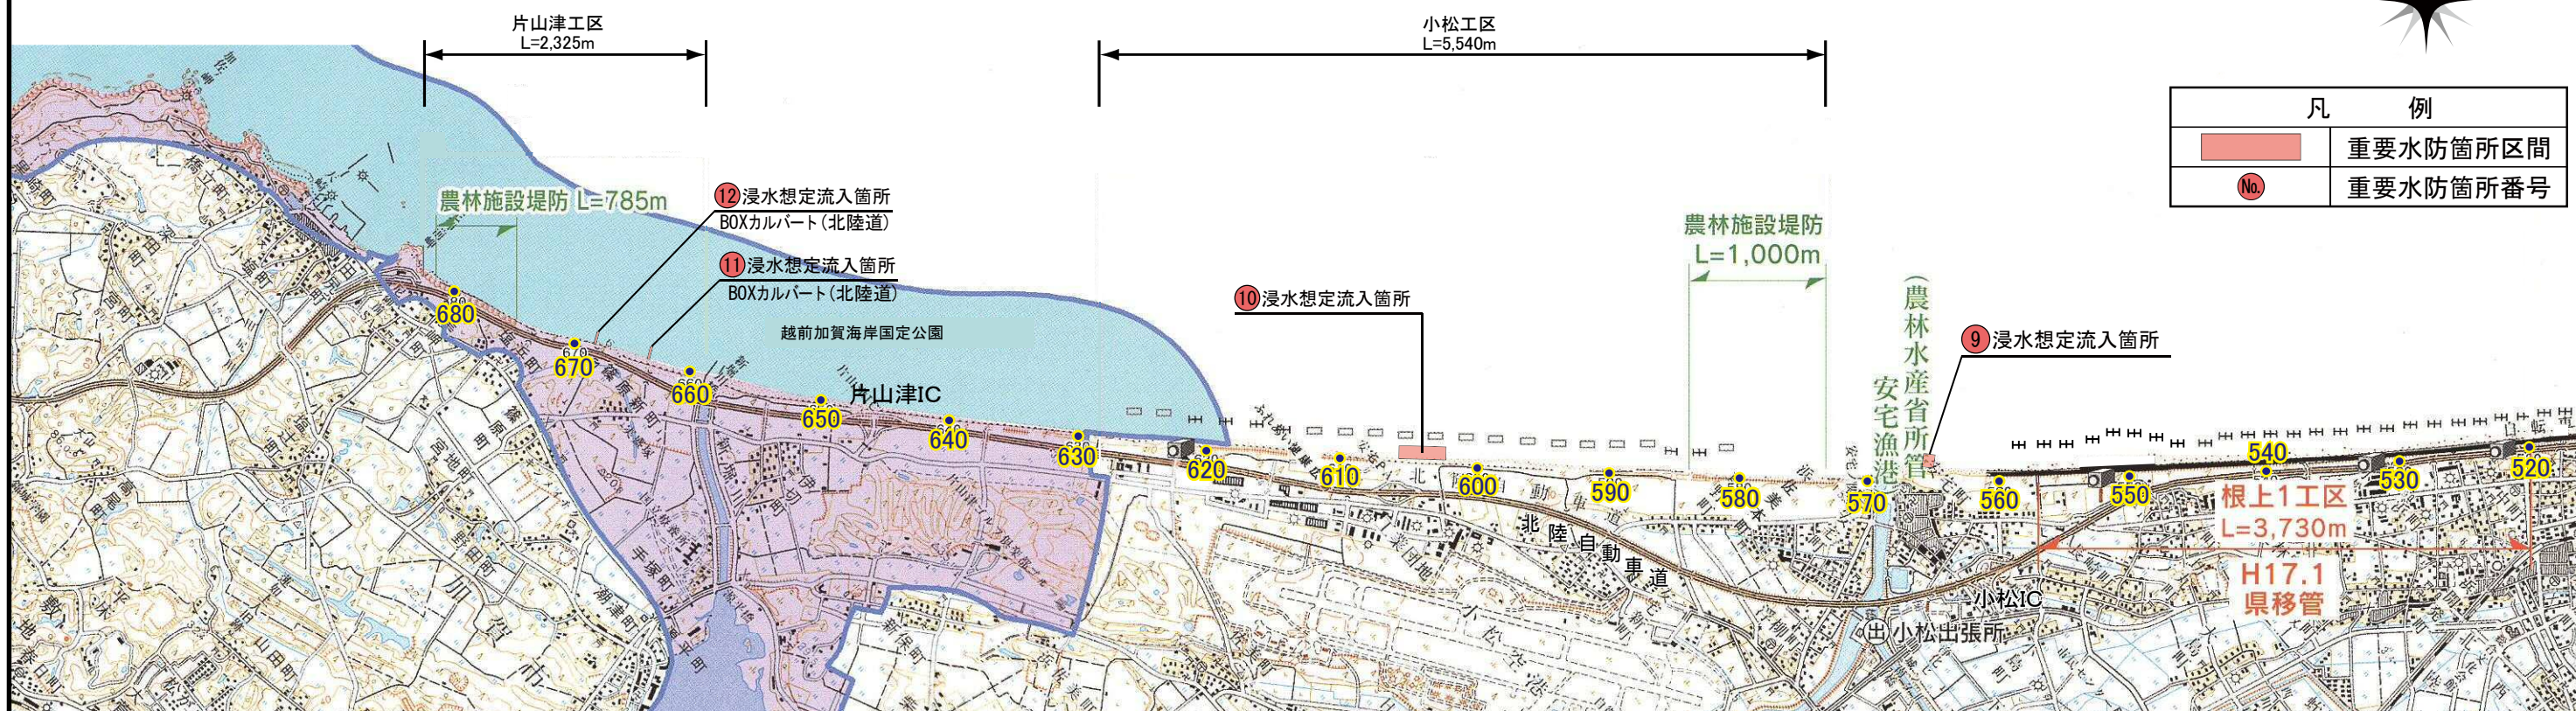

# 令和元年度 石川海岸重要水防箇所位置図

国土交通省北陸地方整備局金沢河川国道事務所