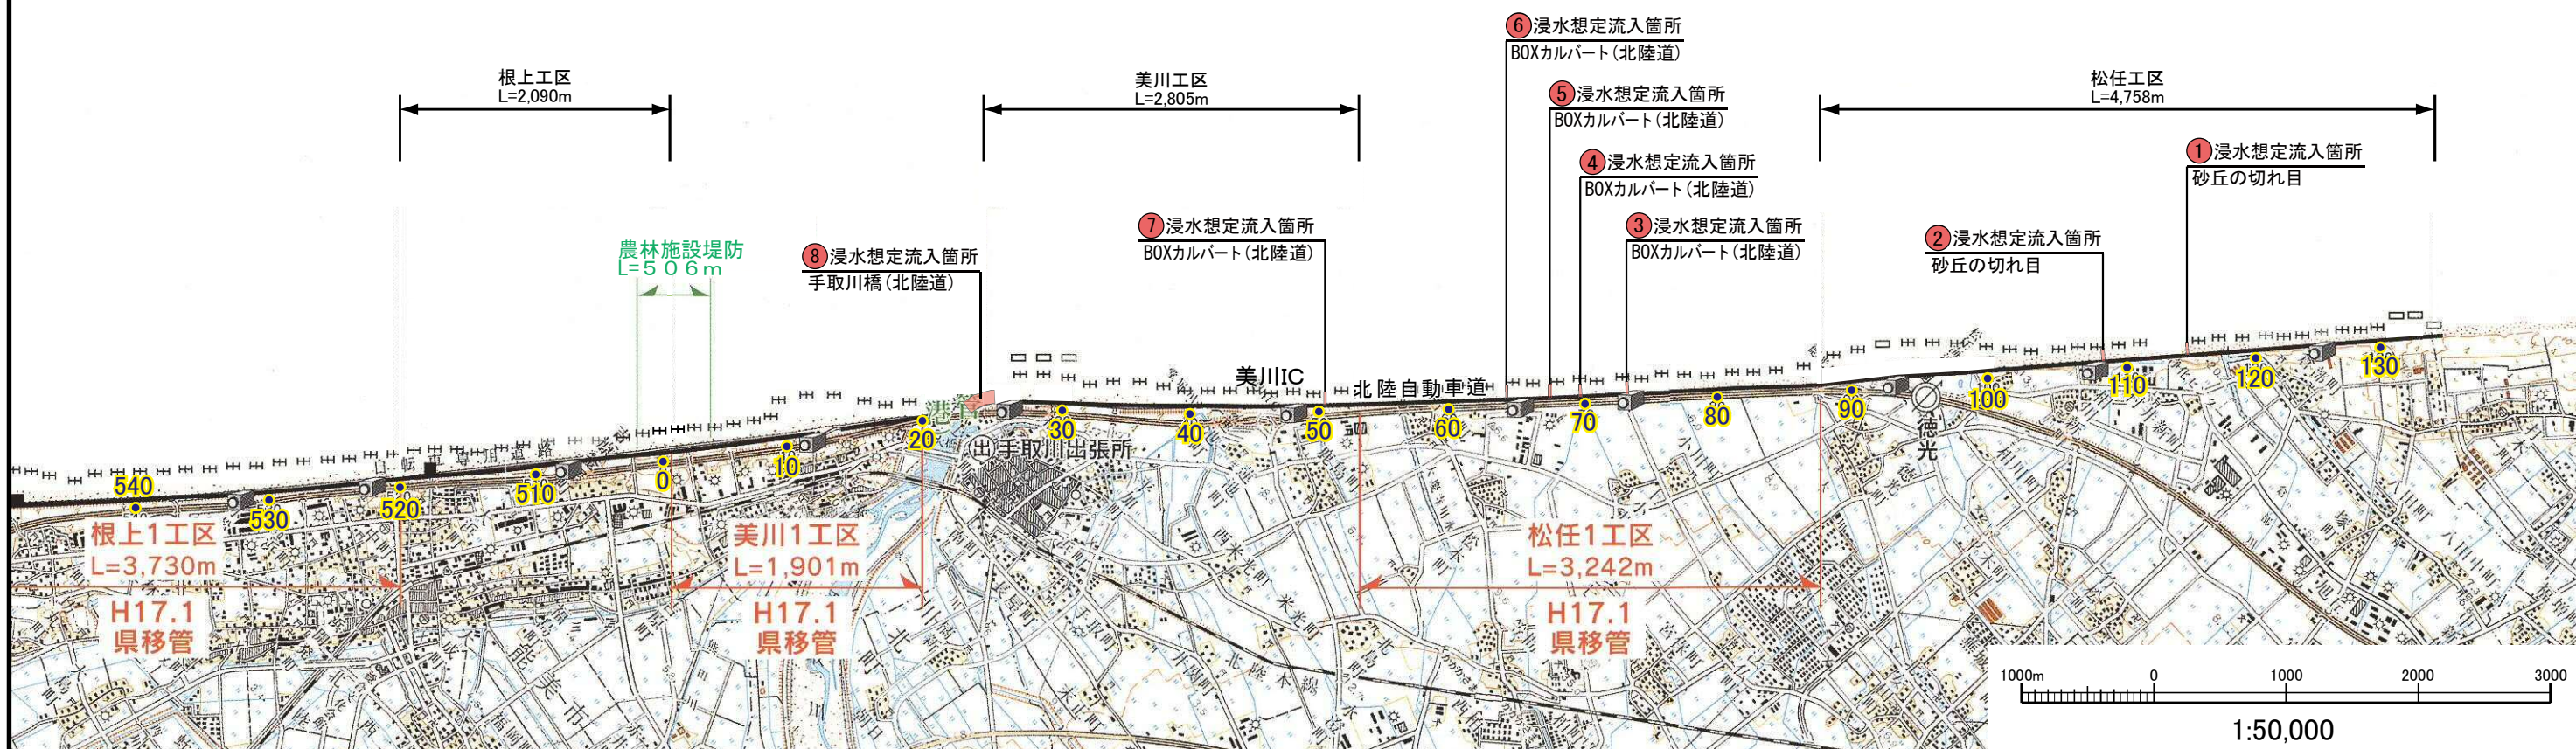

# 令和元年度 石川海岸重要水防箇所位置図

国土交通省北陸地方整備局金沢河川国道事務所