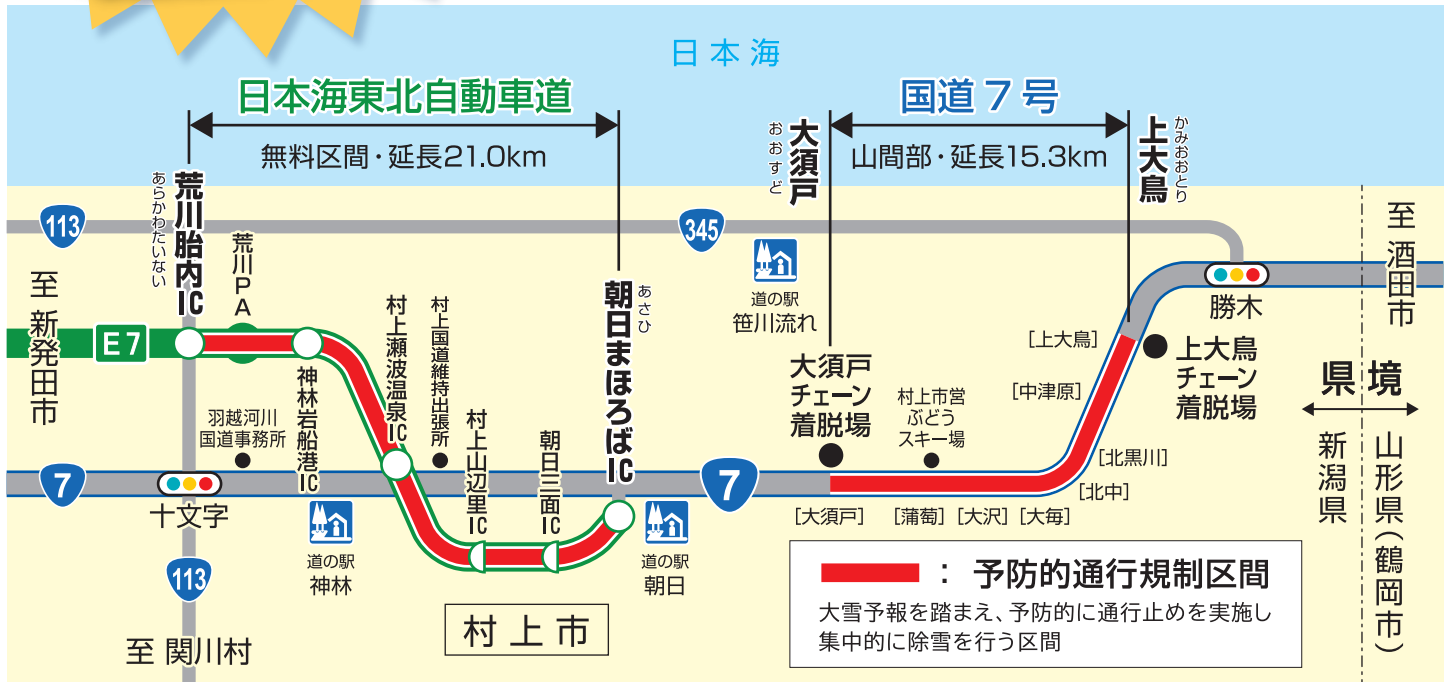

Twitterでいち早く 冬の道路情報をお届け!

国土交通省 羽越河川国道事務所

@mlit_uetsu

国土交通省 羽越河川国道事務所の公式ツイッターです。
新潟県村上市内における日本海東北自動車道(無料区間)と
国道7号の通行に役立つ防災情報などをお届けします。
お出かけ前に役立つ情報をキャッチしてみませんか?

緊急時の安全な行動につながる情報

気象警報

(大雪・暴風雪・波浪等)

通行規制

(事故、立ち往生、除雪等)

道路状況

(ライブカメラ、注意喚起)

その他のご案内

- 事業の進捗
- 現場見学会(朝日温海道路)
- 羽越だより
- 清流荒川・大石ダム・横川ダムのイベント など

お問合せ

国土交通省 北陸地方整備局
羽越河川国道事務所

〒959-3196 新潟県村上市藤沢27-1
TEL 0254-62-3211 FAX 0254-62-1106
<https://www.hrr.mlit.go.jp/uetsu/>

うえつ 検索

不要不急の外出を控えよう！

大雪時には
高速道路と国道が
通行止めになる
可能性があります

- 人命に関わる大規模な立ち往生を未然に防止するため、村上市内の日東道（無料区間）と国道7号（山間部）は、『**予防的通行規制区間**』に指定されています。
- この区間では、大雪時に**通行止め**し、**広域迂回**をお願いする場合があります。
※大型車は国道345号を迂回路として利用できません。

最新情報はこちら！

羽越河川国道事務所ホームページ

(みちの情報)

<https://www.hrr.mlit.go.jp/uetsu/contents/road/index.html>

日東道（無料区間）と国道7号の緊急情報やライブカメラ画像、道路情報板の内容をリアルタイムで発信しています。

おしえて! 雪ナビ

(全国の雪みち情報)

<https://www.hrr.mlit.go.jp/hokugi/yukinavi/>