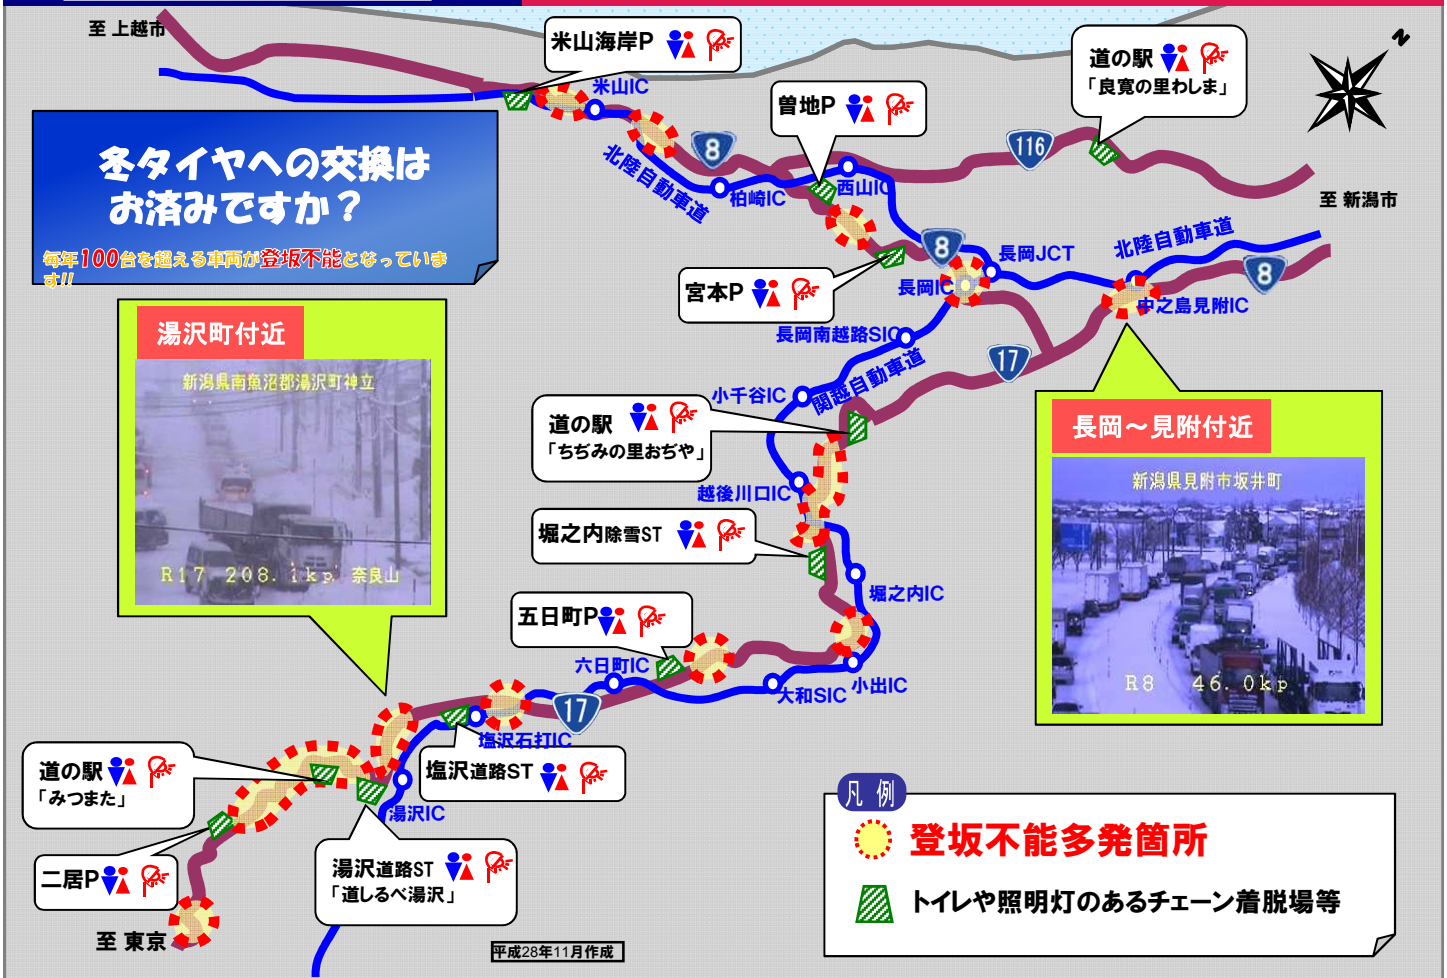

雪みち備えは 万全に

雪みち走行 六つの心得

- その一 全車冬用タイヤ装着！
- その二 大型車は常にチェーン携行を！
- その三 WタイヤはWチェーン装着を！
- その四 チェーン着脱所にて装着！
- その五 道路情報板で最新情報を確認！
- その六 除雪車の無理な追い越し禁止！

※凍結・積雪道路の普通タイヤ走行は道路交通法違反

国土交通省 北陸地方整備局

長岡国道事務所

TEL:0258-36-4551(代)

URL:<http://www.hrr.mlit.go.jp/chokoku/index.html>

- 長岡維持出張所 TEL:0258-33-4690
- 柏崎維持出張所 TEL:0257-22-2159
- 湯沢維持出張所 TEL:025-784-1177
- 小出維持出張所 TEL:025-792-0839

- | | | | | | |
|--------|------------------|--------|------------------|-------|------------------|
| 三条警察署 | TEL:0256-33-0110 | 見附警察署 | TEL:0258-63-0110 | 長岡警察署 | TEL:0258-38-0110 |
| 与板警察署 | TEL:0258-72-0110 | 小千谷警察署 | TEL:0258-83-0110 | 小出警察署 | TEL:025-793-0110 |
| 南魚沼警察署 | TEL:025-770-0110 | 柏崎警察署 | TEL:0257-21-0110 | | |

ちよーこく
国土交通省長岡国道事務所

新潟県中越地域の
国道8号・17号・116号

主要な
チェーン着脱場 MAP

雪みち情報 ここにあります

北陸地方整備局 長岡国道事務所ホームページ
URL: <http://www.hrr.mlit.go.jp/chokoku/index.html>

ちよーこく 検索

●スマホ、携帯は下のQRコードからアクセスしてください

スマホ版