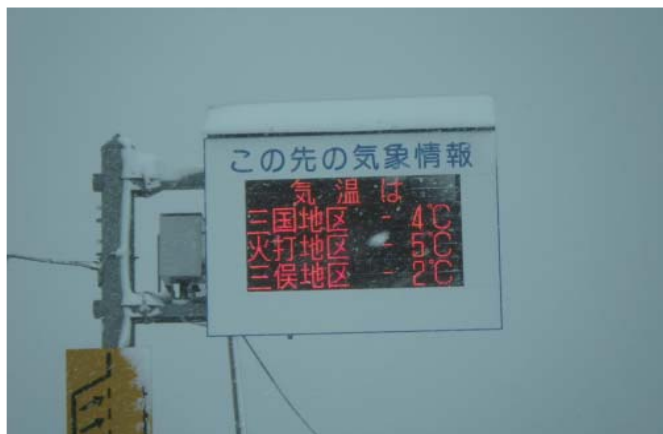

道路情報板

道路情報板は、道路に関する情報を道路上の表示板により、走行中のドライバーに提供する施設です。

情報板に表示される情報としては、工事情報、気温情報、災害情報、注意喚起、ラジオ情報などがあります。

①気温、チェーン装着指導

②ラジオ情報

③路面凍結注意情報

④通行止め情報

⑤気象情報

⑥路側式道路情報板