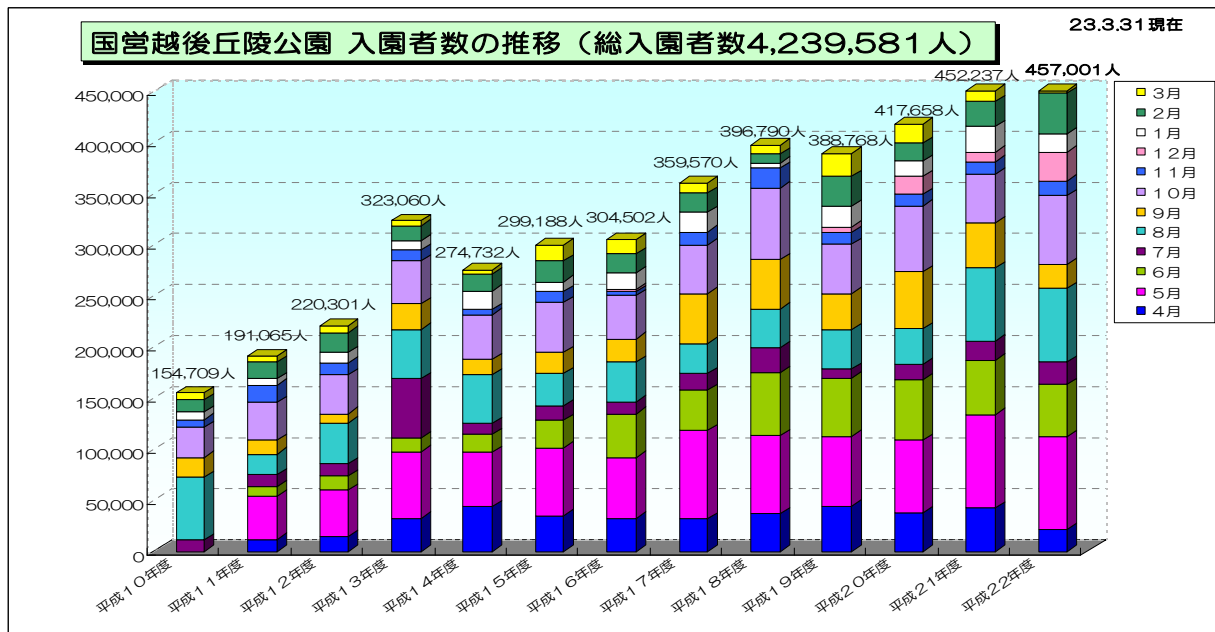

取り扱い：配布を以て解禁

発表年月日

平成23年4月1日

国営越後丘陵公園の平成22年度入園者数が 過去最高の45万7千人を記録!!

このほど22年度の年間入園者数がまとまり、過去最高の**457,001人**を記録しましたので、お知らせいたします。 ※平成22年4月1日～平成23年3月31日までの入園者数

入園者数増加の要因は下記の通りです。

- ・お盆時期のサマーナイトプレゼンツ（イルミネーションイベント）の規模拡大
- ・12月のウインターイルミネーションにおけるLED球の大幅増強や部屋毎にテーマを設けた新規イルミネーションの実施
- ・ホワイトシーズンにおける雪合戦コートやスノーチューブなど利用プログラムの充実
- ・県外への広報展開により、県外からの団体利用者数が昨年度と比較して1.7倍に増加
- ・マスコミ各社に多数放映・掲載して頂いた効果

上記の結果、8月期(7万2千人)、12月期(2万8千人)、2月期(3万9千人)に過去最高の月間入園者数を記録するなど、多くの方にご来園して頂いたことで、過去最高の入園者数を記録したものと思われます。

つきましてはご多忙中の事と存じますが、記事掲載の程、宜しくお願いいたします。

イベント&花見頃情報

- 4/10(日)まで...「雪割草まつり」開催中 4月上旬より園内の雪割草群生地にて約10万株の雪割草をお楽しみ頂けます。
- 4月中旬～下旬頃...里山フィールドミュージアムにて約100万株のカタクリの群落が見頃を迎えます。
- 4/23(土)～5/8(日)...「チューリップまつり」開催。