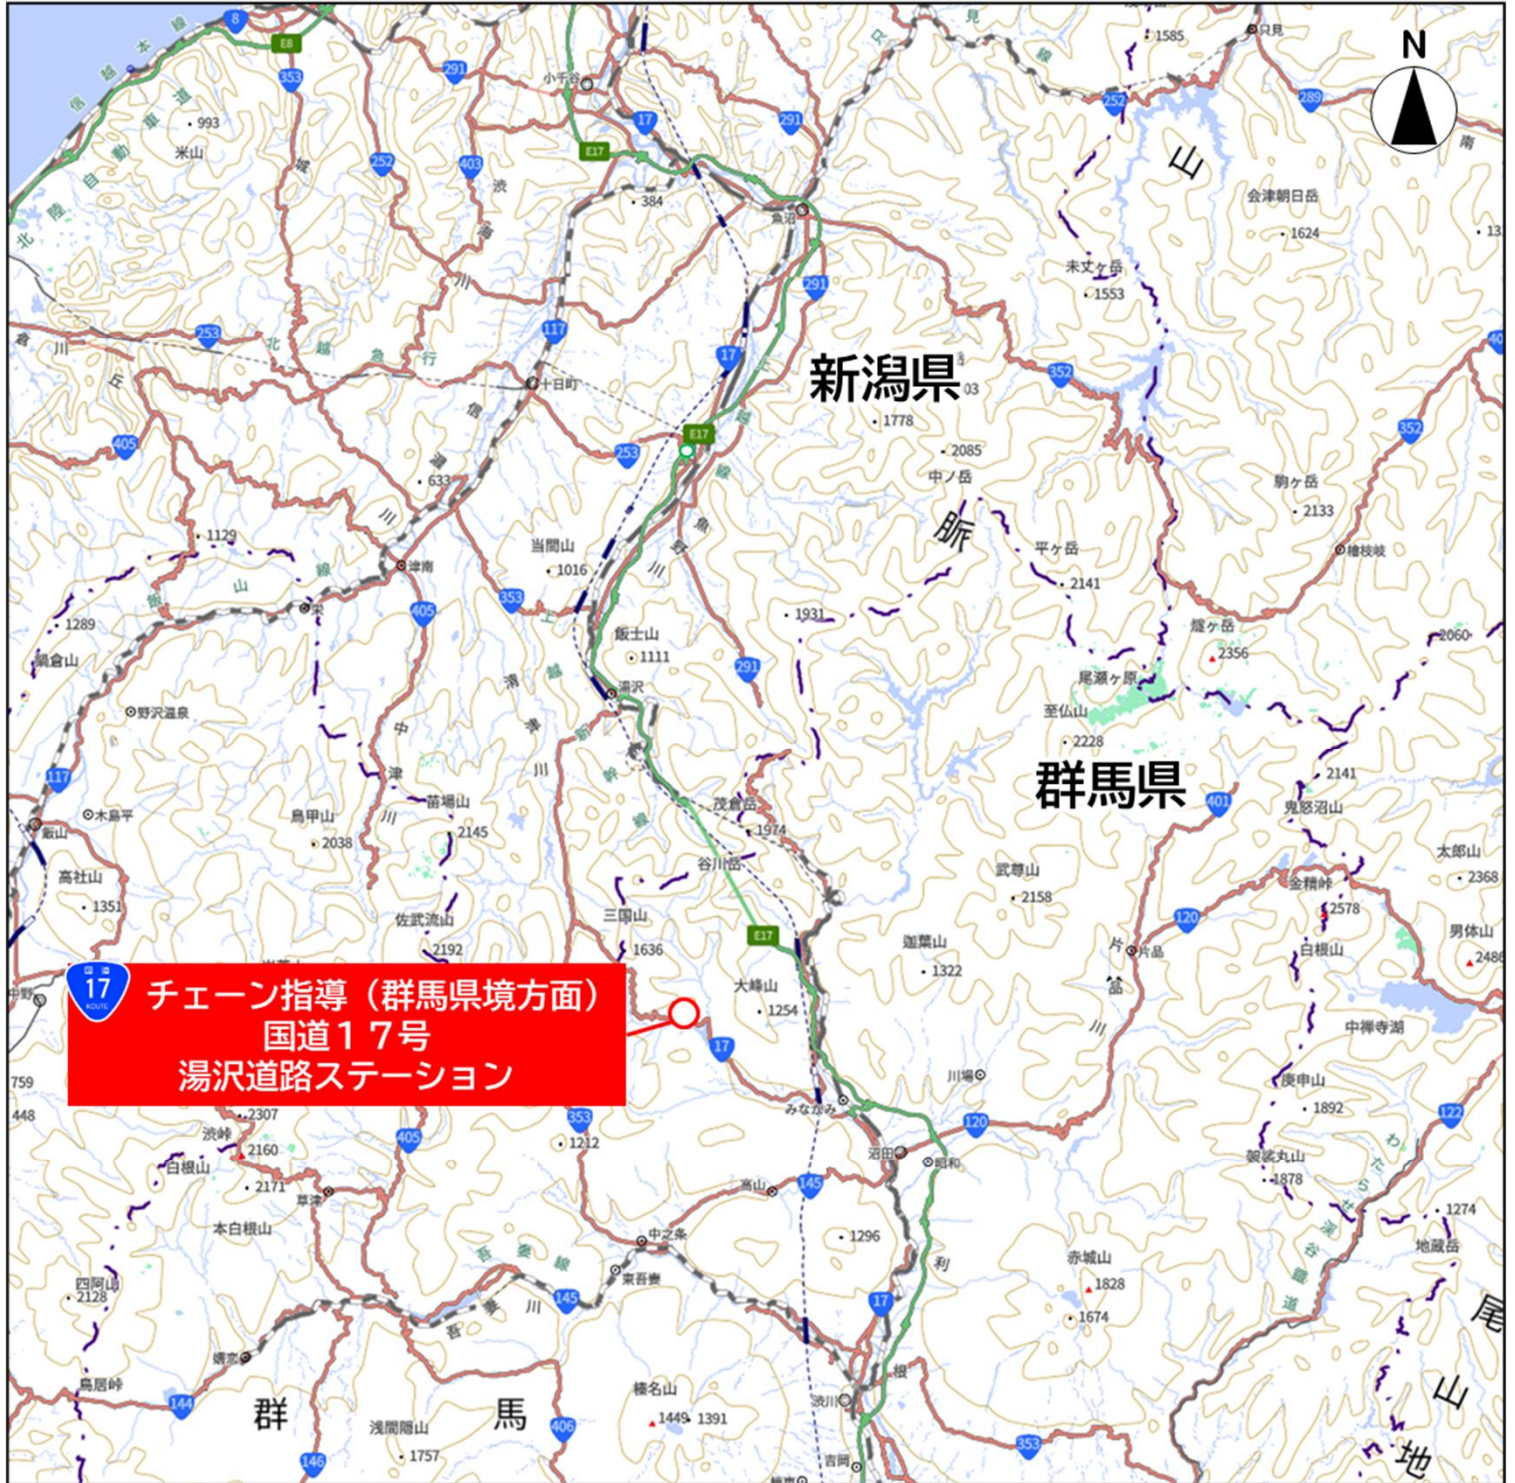

国土交通省 北陸地方整備局  
長岡国道事務所

国道17号湯沢道路ステーション（群馬県境方面）で  
**チェーン指導を実施しています**

2月19日15時45分現在、大雪の影響による通行不能の発生を防ぐため、チェーン指導を実施しています。

群馬県境方面へ向かう際は現地の指示に従ってください。

具体的な位置は下記及び別紙のとおりです。  
ご理解、ご協力をお願いいたします。

<チェーン指導 実施箇所>

路線名	場所
国道 国道17号 (群馬県境方面)	新潟県南魚沼郡湯沢町神立地先 (湯沢道路ステーション)

【ホームページ】

【X(エックス)】

<新潟県 チェーン指導 実施箇所位置図>  
至 長岡市

至 高崎市