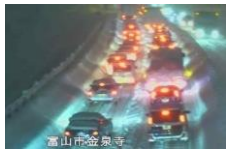

重要

Press Release

国土交通省

Ministry of Land, Infrastructure, Transport and Tourism

令和6年3月19日
国土交通省 北陸地方整備局 道路部
北陸信越運輸局 総務部
気象庁 新潟地方气象台
東日本高速道路株式会社
中日本高速道路株式会社

20日から21日は大雪のおそれ 引き続きの冬用タイヤ装着などをお願い

- **北陸地方では、上空に強い寒気が流れ込み、20日から21日にかけて山沿いや山地で大雪となり、平地でも積雪となる所がある見込みです。大雪による交通障害に注意・警戒してください。**
路面の凍結、なだれ、樹木や電線等への着雪、ふぶきによる視程障害に注意し、北寄りの風が強まるため強風に注意・警戒してください。
- **引き続きの冬用タイヤ装着など、雪への備えをお願いします。**
 - ・雪道や凍結路面におけるノーマルタイヤでの走行は、事故や立ち往生の原因となります。引き続きの冬用タイヤ装着など雪への備えをお願いします。
 - ・**被災地支援で石川県能登地方へ移動される方は、冬用タイヤの装着やチェーンの装着（携行）をお願いします。**
- **大型車は、チェーンの装着（携行）をお願いします。**
 - ・大型車は冬用タイヤの装着に加えてチェーンの装着（携行）をお願いします。
- **お出かけの際は、最新の気象情報・道路情報を確認してください。**

道路情報の提供

パソコン・スマホで情報をチェック！

石川県の
ライブカメラ・X (旧Twitter)
<https://www.hrr.mlit.go.jp/hokugi/yukinavi/ishikawa/index.html>

富山県の
ライブカメラ・X (旧Twitter)
<https://www.hrr.mlit.go.jp/hokugi/yukinavi/toyama/index.html>

新潟県の
ライブカメラ・X (旧Twitter)
<https://www.hrr.mlit.go.jp/hokugi/yukinavi/niigata/index.html>

ライブカメラで現在の道路状況を確認！

国道8号
富山市金泉寺

国道8号
上越市長浜

X (旧Twitter) でリアルタイム情報を入手！

大雪予報、通行止め
の予告などを発信
しています。

北陸地方整備局

全国冬みち情報はこちら！