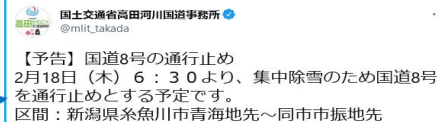

道路情報の提供

パソコン・スマホで情報をチェック！

石川県の
ライブカメラ・X (旧Twitter)
<https://www.hrr.mlit.go.jp/hokugi/yukinavi/ishikawa/index.html>

富山県の
ライブカメラ・X (旧Twitter)
<https://www.hrr.mlit.go.jp/hokugi/yukinavi/toyama/index.html>

新潟県の
ライブカメラ・X (旧Twitter)
<https://www.hrr.mlit.go.jp/hokugi/yukinavi/niigata/index.html>

ライブカメラで現在の道路状況を確認！

国道8号
富山市金泉寺

国道8号
上越市長浜

X (旧Twitter) でリアルタイム情報を入手！

大雪予報、通行止め
の予告などを発信
しています。

北陸地方整備局

全国冬みち情報はこちら！