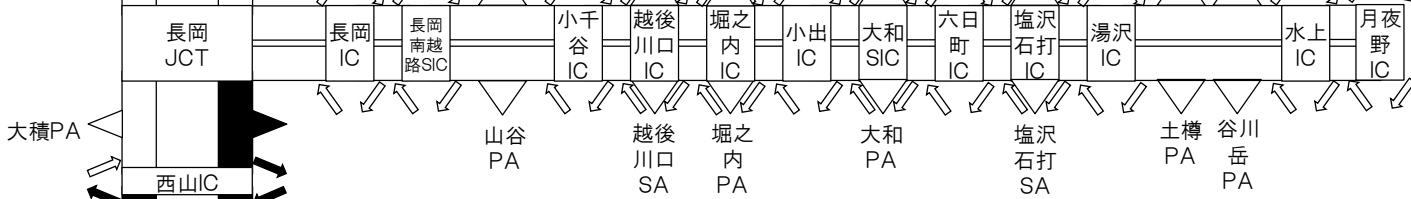

磐越自動車道

関越自動車道