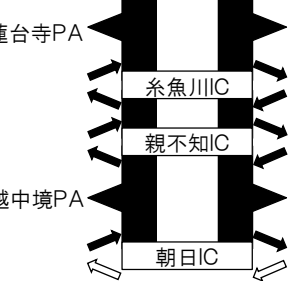

日本海東北道

磐越自動車道

関越自動車道

上信越自動車道

北陸自動車道

ø œ Èlž k %!° - !-lžlq!!--lš!Á! k %!°!• ç á ñ!Á F!†!°!s!° Èl-!-! [
ø k %!°!-!ž!™!-!°!±!Z IC!lç!ß" " l! IQšly!s!• IC!í < !? !°»!° ç á ñ!{!q!!--! [
ø œ ÈlžlZ JARTIC! i !!° μ ž!• Š Á © k 4 %!-!žlq!!--lš!Á! † ũ!• Š Á © k ^ žlžlZ
JARTIC!™!°• HPÁ!f) Ð!-!°!°!s! [
ø œ Èlš F! " Ó ì slšly!s!°±!Z k %!°!Á !u ç á ñ!{!q!!--! [
ø b K ^ žlš!!--!ž! ; !,!»!°!s!° :!°!± !-!Z k %!°! (1 !,!»!° & ó!{!q!!--! [
ø L ú ... " { % & 9!°ž!°! k %!°! { !r!š!™!° ç á ñ!Á F!†!°!s!!--! [™ !š! í & ũ
!š!° 3 † ž!™ k %!°!ž!!--!ž! Ū !™!- 1 !,!»!° ç á ñ!{!q!!--! [
ø œ Èlš j !,!»!°!s!™!s!Z W n Š Á!žlZ _ M Ĩ Š! k %!°!• ç á ñ!š!°!s!°žlZ ò Š Á
% , •!• Á { ð!Á!f !-!°!°!s! [