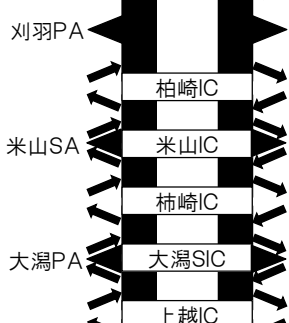

磐越自動車道

関越自動車道