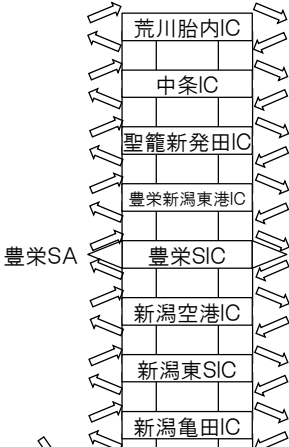

日本海東北道

磐越自動車道

関越自動車道

上信越自動車道

北陸自動車道

ø œ Èlž k %!° - !-lžlq!!--lš!Á! k %!°!• ç á ñ!Á F!†!°!s!° Èl-!-! [
ø k %!°!-!ž!™!-!°!±!Z IC!lç!ß" " l! IQšly!s!• IC!í < !? !°»!° ç á ñ!{!q!!--! [
ø œ ÈlžlZ JARTIC! i !!° μ ž!• Š Á © k 4 %!-!žlq!!--lš!Á! † ũ!• Š Á © k ^ žlžlZ
JARTIC!™!°• HPÁ!f) Ð!-!°!°!s! [
ø œ Èlš F! " Ó ì slšly!s!°±!Z k %!°!Á !u ç á ñ!{!q!!--! [
ø b K ^ žlš!!--!ž! ; !,!»!°!s!° :!°!± !-!Z k %!°! (1 !,!»!° & ó!{!q!!--! [
ø L ú ... " { % & 9!°ž!°! k %!°! { !r!š!™!° ç á ñ!Á F!†!°!s!!--! [™ !š! í & ũ
!š!° 3 † ž!™ k %!°!ž!!--!ž! Ū !™!- 1 !,!»!° ç á ñ!{!q!!--! [
ø œ Èlš j !,!»!°!s!™!s!Z W n Š Á!žlZ _ M Ĩ Š! k %!°!• ç á ñ!š!°!s!°žlZ ò Š Á
% , •!• Á { ð!Á!f !-!°!°!s! [