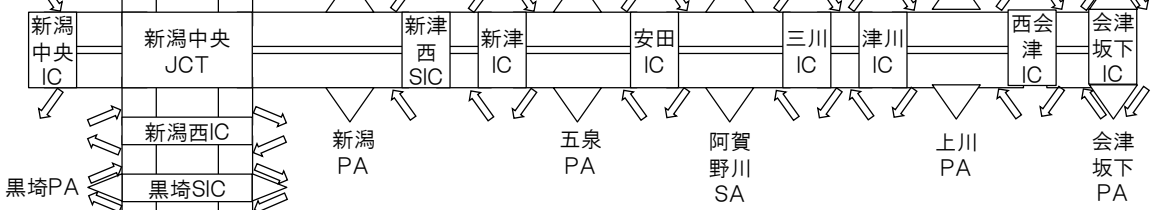

日本海東北道

磐越自動車道

関越自動車道

上信越自動車道

北陸自動車道

ø œ Èlž k %!° - !-lžlq!!--lš!Á! k %!°!• ç á ñ!Á F!†!°!s!° Èl-!-! [
ø k %!°!-!ž!™!-!°!±!Z IC!lç!ß" " l! IQšly!s!• IC!í < !? !°»!° ç á ñ!{!q!!--! [
ø œ ÈlžlZ JARTIC! i !!° μ ž!• Š Á © k 4 %!-!žlq!!--lš!Á! † ũ!• Š Á © k ^ žlžlZ
JARTIC!™!°• HPÁ!f) Ð!-!°!°!s! [
ø œ Èlš F! " Ó ì slšly!s!°±!Z k %!°!Á !u ç á ñ!{!q!!--! [
ø b K ^ žlš!!--!ž! ; !,!»!°!s!° :!°!± !-!Z k %!°! (1 !,!»!° & ó!{!q!!--! [
ø L ú ... " { % & 9!°ž!°! k %!°! { !r!š!™!° ç á ñ!Á F!†!°!s!!--! [™ !š! í & ũ
!š!° 3 † ž!™ k %!°!ž!!--!ž! Ū !™!- 1 !,!»!° ç á ñ!{!q!!--! [
ø œ Èlš j !,!»!°!s!™!s!Z W n Š Á!žlZ _ M Ĩ Š! k %!°!• ç á ñ!š!°!s!°žlZ ò Š Á
% , •!• Á { ð!Á!f !-!°!°!s! [