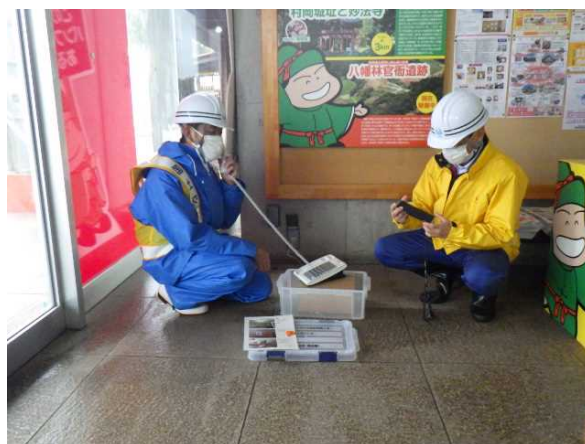

## 【予定している訓練内容】

【非常用トイレの組み立て】  
非常用トイレの組み立て方法を  
確認し、設営訓練を実施

【災害用保管資材の確認】  
保管庫の資材をリスト表と照合し点検

【非常電源用発電機の説明】  
長岡国道事務所職員による  
非常電源用発電機の起動操作の説明

【衛星通信施設の取扱い確認】  
衛星通信施設の使用手法、注意点の確認