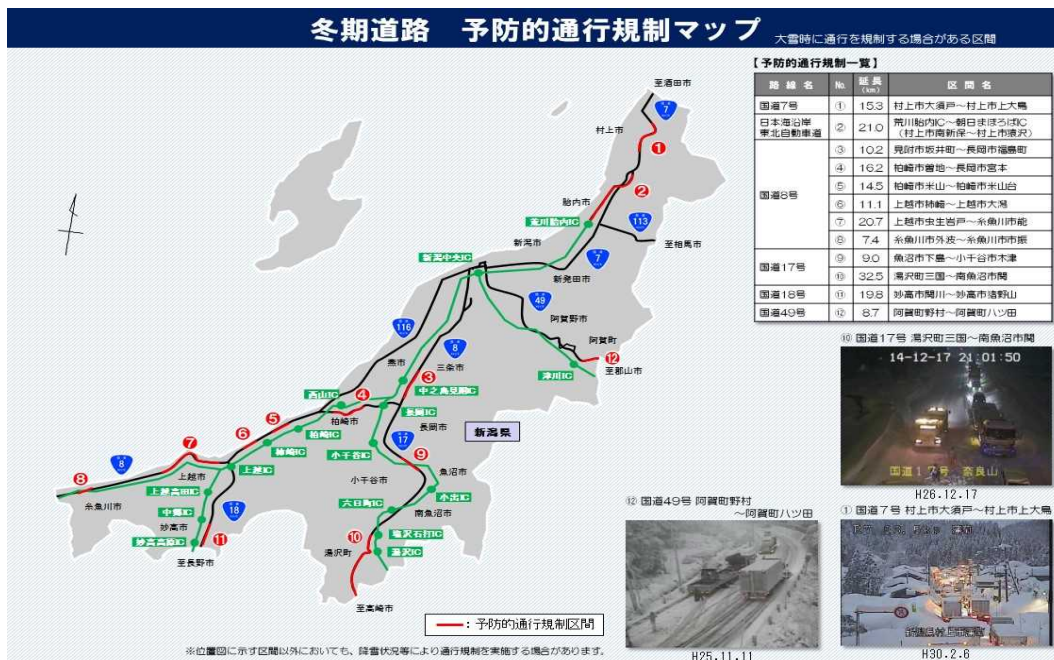

長岡、魚沼・南魚沼、柏崎・与板圏域の 情報連絡本部を開設

○長岡国道事務所管内では波浪警報、大雪注意報が発表され、これまでの大雪で積雪が多くなっている箇所でも、さらに積雪の増えるおそれがあります。

○今後の雪害を警戒し、令和3年1月29日 9時00分に長岡、魚沼・南魚沼、柏崎・与板圏域の交通に関する情報連絡本部を開設しました。

【予防的通行規制区間】

予防的通行規制区間とは、大雪時に交通混雑を起こさないようにするため、過去に立ち往生が発生した箇所など、予防的に通行止を実施する区間になります。