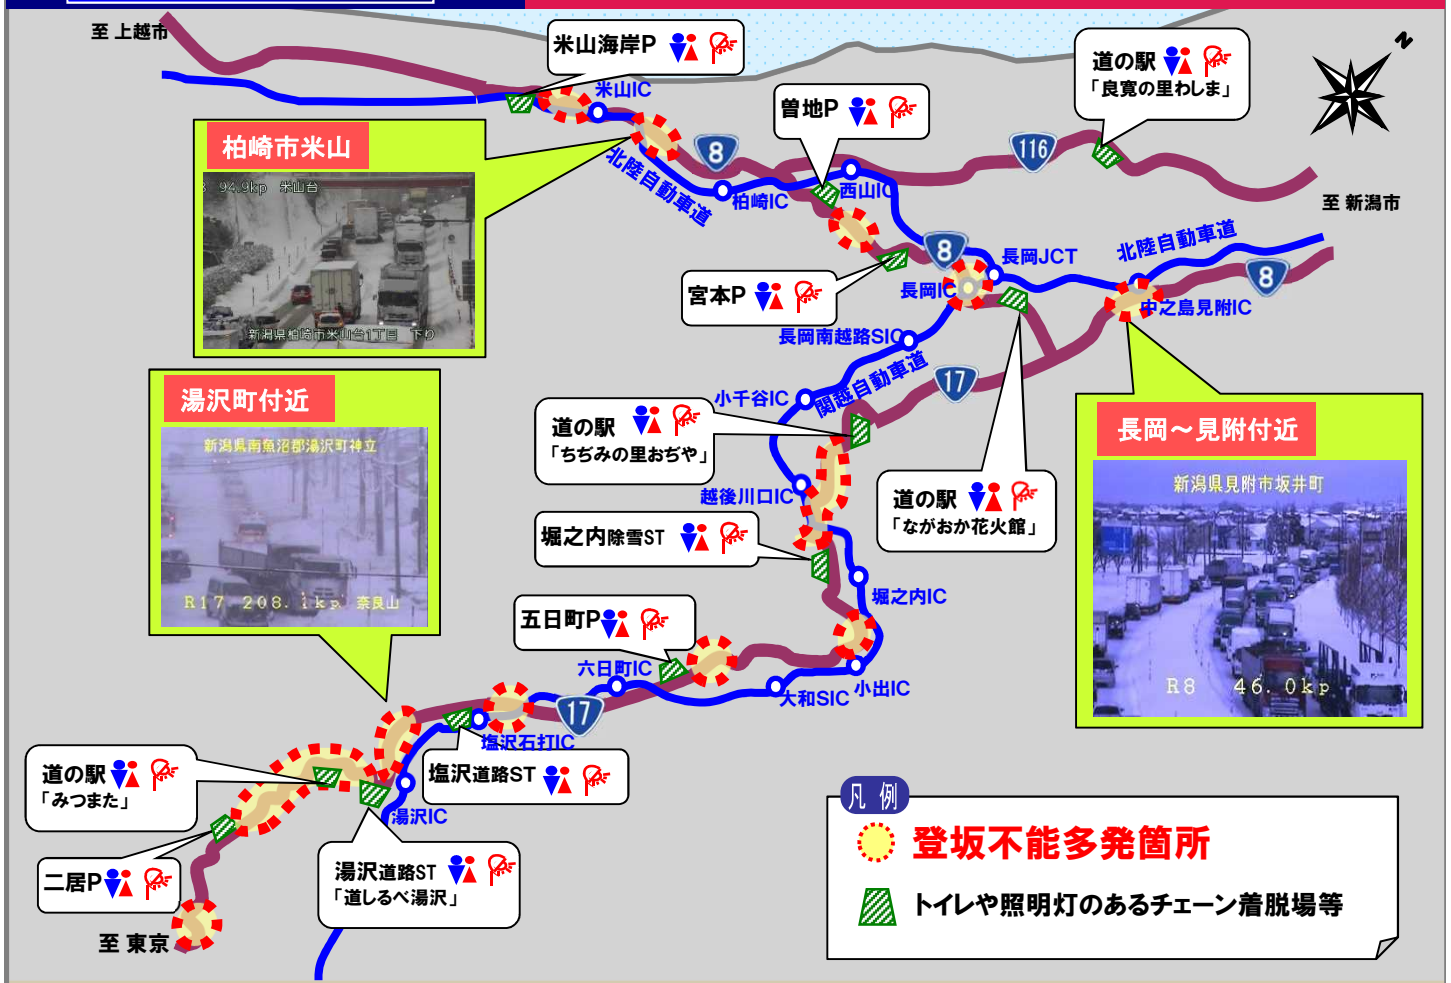

チェーン未装着
による登坂不能

スリップによる事故

大雪時は不要不急の外出は控え、広域迂回にご協力願います

ジャックナイフ
による走行不能

登坂不能に
よる立往生

早めの準備を!雪みち備えを万全に!

雪みち 5つの約束

- やくそく1 全車冬用タイヤ装着!
- やくそく2 大型車は常にチェーン携行!
- やくそく3 WタイヤはWチェーン装着!
- やくそく4 チェーン着脱所で装着!
- やくそく5 除雪車の無理な追い越し禁止!

- 三条警察署 TEL:0256-33-0110
- 見附警察署 TEL:0258-63-0110
- 長岡警察署 TEL:0258-38-0110
- 与板警察署 TEL:0258-72-0110
- 小千谷警察署 TEL:0258-83-0110
- 小出警察署 TEL:025-793-0110
- 南魚沼警察署 TEL:025-770-0110
- 柏崎警察署 TEL:0257-21-0110

ちよーこく
国土交通省長岡国道事務所

新潟県中越地域の
国道8号・17号・116号

主要な
チェーン着脱場 MAP

雪みち情報 ここにあります

北陸地方整備局 長岡国道事務所ホームページ

URL: <https://www.hrr.mlit.go.jp/chokoku/index.html>

●スマホ、携帯は下のQRコードからアクセスしてください

スマホ版