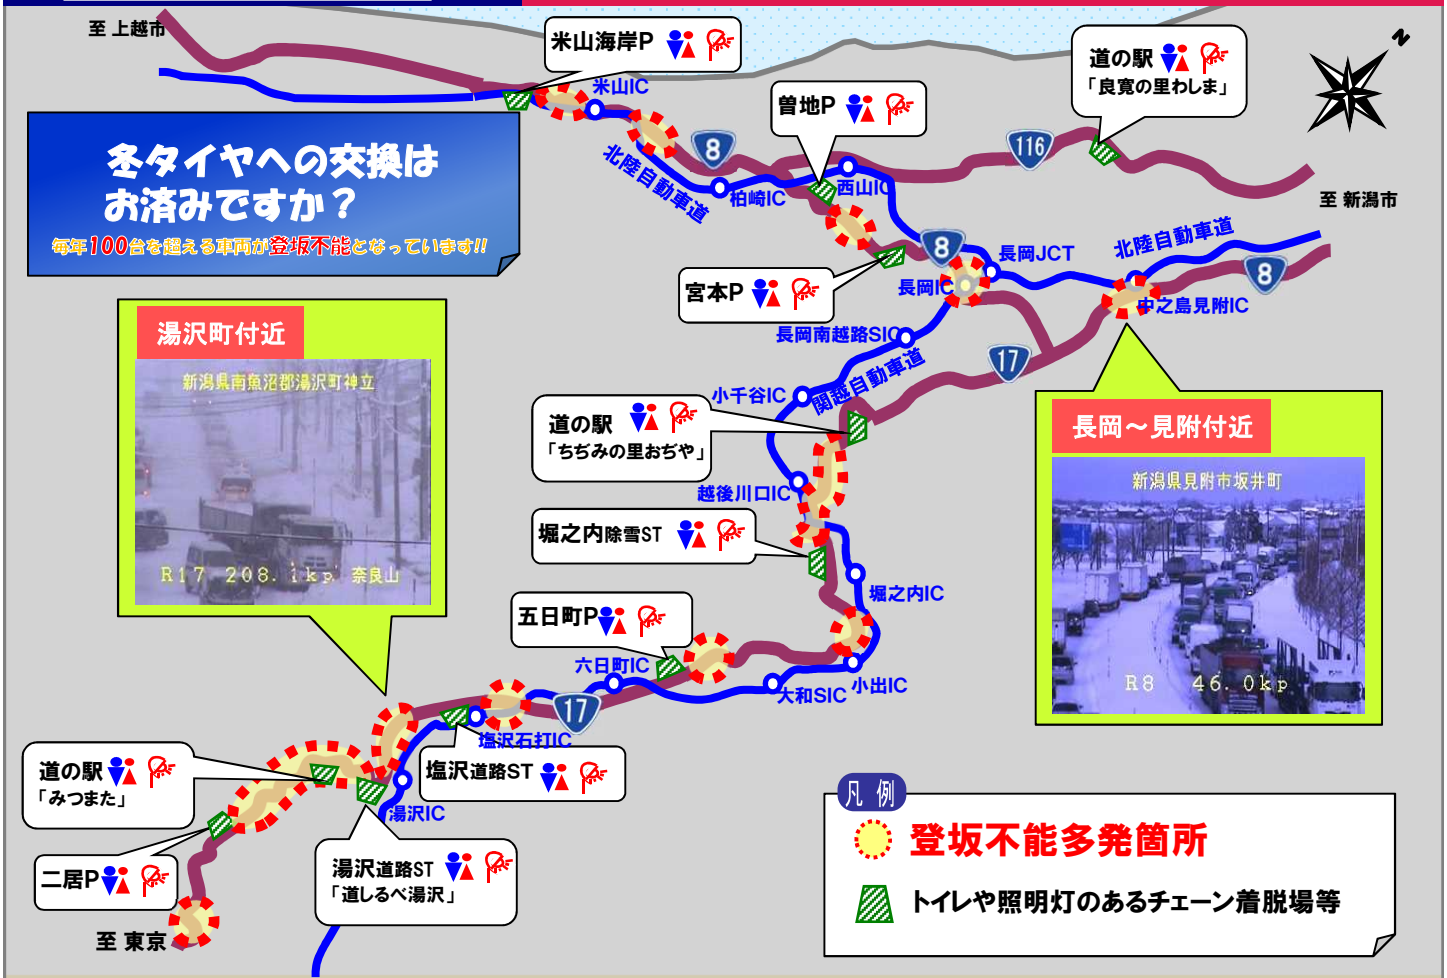

雪みち☆☆☆ 備えを万全に!

チェーン未装着による登坂不能

スリップによる事故

雪みち 5つの約束

- やくそく1 全車冬用タイヤ装着!
- やくそく2 大型車は常にチェーン携行!
- やくそく3 WタイヤはWチェーン装着!
- やくそく4 チェーン着脱所で装着!
- やくそく5 除雪車の無理な追い越し禁止!

国土交通省 北陸地方整備局

長岡国道事務所

TEL:0258-36-4551(代)

URL: <https://www.hrr.mlit.go.jp/chokoku/index.html>

ちよこく 検索

- 長岡維持出張所 TEL:0258-33-4690
- 柏崎維持出張所 TEL:0257-22-2159
- 湯沢維持出張所 TEL:025-784-1177
- 小出維持出張所 TEL:025-792-0839

- | | | | | | |
|--------|------------------|--------|------------------|-------|------------------|
| 三条警察署 | TEL:0256-33-0110 | 見附警察署 | TEL:0258-63-0110 | 長岡警察署 | TEL:0258-38-0110 |
| 与板警察署 | TEL:0258-72-0110 | 小千谷警察署 | TEL:0258-83-0110 | 小出警察署 | TEL:025-793-0110 |
| 南魚沼警察署 | TEL:025-770-0110 | 柏崎警察署 | TEL:0257-21-0110 | | |

ちよーこく
国土交通省長岡国道事務所

新潟県中越地域の
国道8号・17号・116号

主要な
チェーン着脱場 MAP

雪みち情報 ここにあります

北陸地方整備局 長岡国道事務所ホームページ
URL: <https://www.hrr.mlit.go.jp/chokoku/index.html>

ちよーこく 検索

●スマホ、携帯は下のQRコードからアクセスしてください

スマホ版

携帯版

- 道路主要地点のライブカメラ映像で道路状況が確認できます。
- 大雪等による災害発生時にはTwitterで随時情報を発信します。