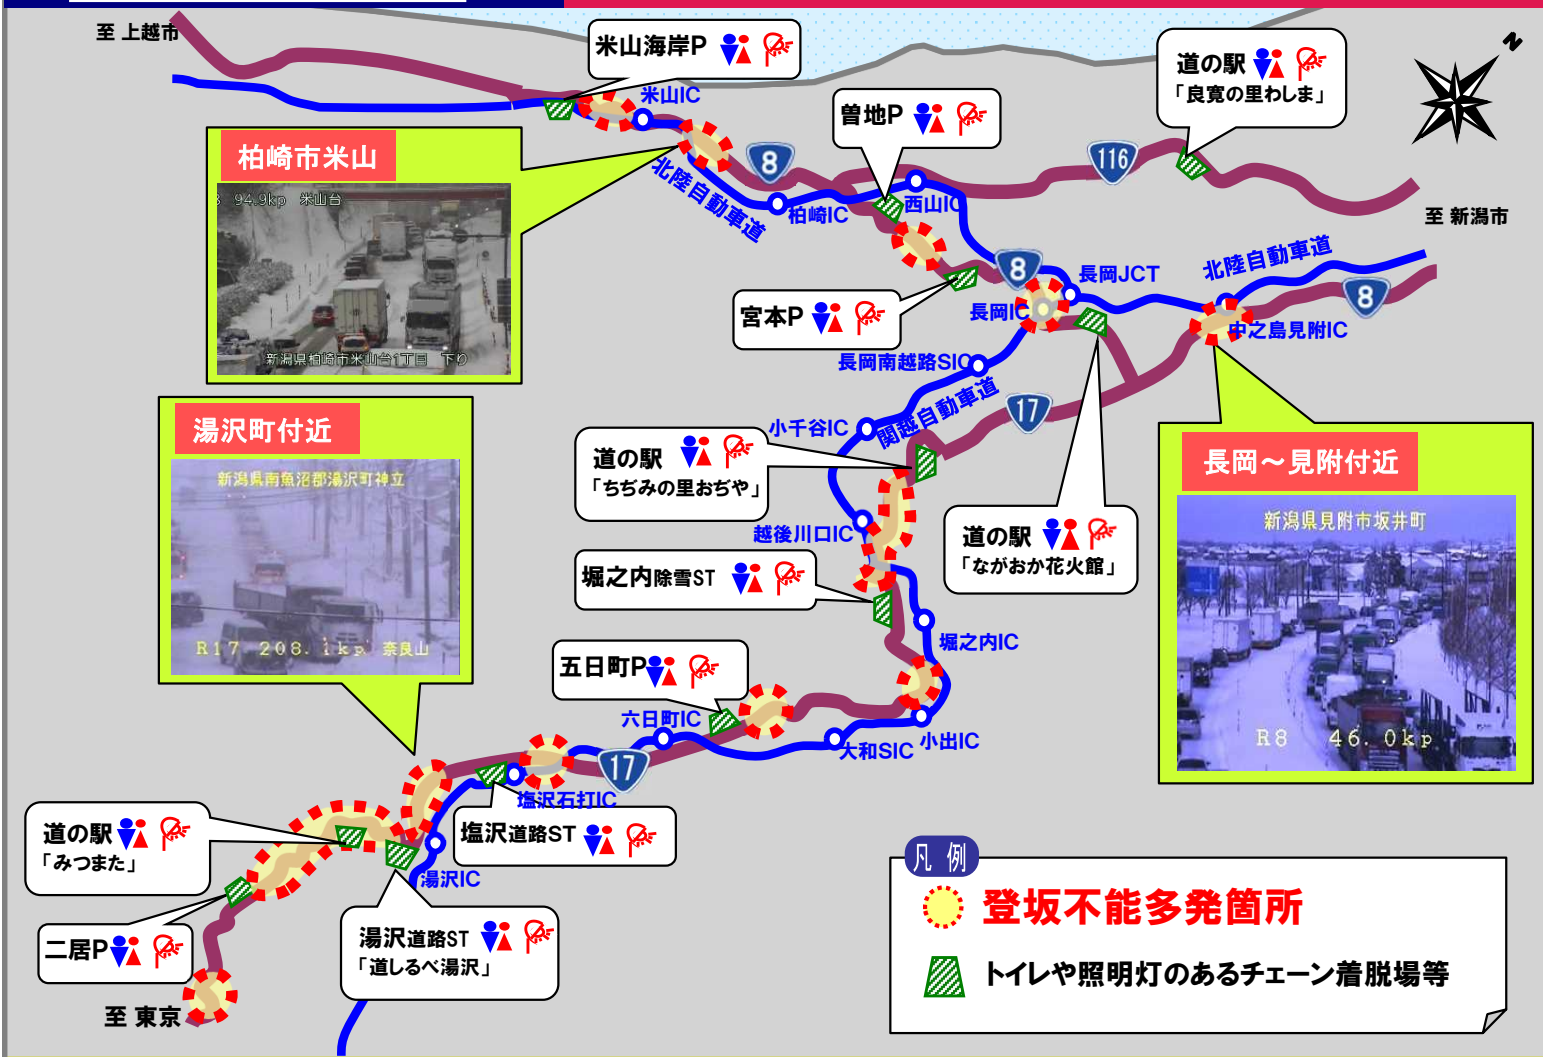

チェーン未装着
による登坂不能

ジャックナイフ
による走行不能

大雪時は不要不急の外出は控え、広域迂回にご協力願います

登坂不能に
よる立往生

スリップによる事故

早めの準備を!雪みち備えを万全に!

雪みち 5つの約束

- やくそく1 全車冬用タイヤ装着!
- やくそく2 大型車は常にチェーン携行!
- やくそく3 WタイヤはWチェーン装着!
- やくそく4 チェーン着脱所で装着!
- やくそく5 除雪車の無理な追い越し禁止!

- | | | |
|-------------------------|-------------------------|------------------------|
| 三条警察署 TEL:0256-33-0110 | 見附警察署 TEL:0258-63-0110 | 長岡警察署 TEL:0258-38-0110 |
| 与板警察署 TEL:0258-72-0110 | 小千谷警察署 TEL:0258-83-0110 | 小出警察署 TEL:025-793-0110 |
| 南魚沼警察署 TEL:025-770-0110 | 柏崎警察署 TEL:0257-21-0110 | |

雪みち情報 ここにあります

北陸地方整備局 長岡国道事務所ホームページ
URL: <https://www.hrr.mlit.go.jp/chokoku/index.html>

ちよーこく 検索

●スマホ、携帯は下のQRコードからアクセスしてください

スマホ版

X(旧ツイッター)

- 道路主要地点のライブカメラ映像で道路状況が確認できます。
- 大雪等による災害発生時にはX(旧Twitter)で随時情報を発信します。