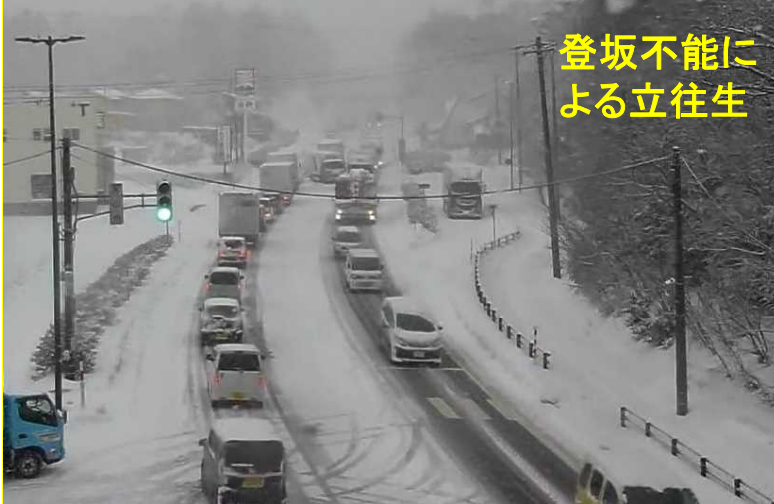

チェーン未装着
による登坂不能

ジャックナイフ
による走行不能

大雪時は不要不急の外出は控え、広域迂回にご協力願います

登坂不能に
よる立往生

スリップによる事故

早めの準備を!雪みち備えを万全に!

雪みち 5つの約束

- やくそく1 全車冬用タイヤ装着!
- やくそく2 大型車は常にチェーン携行!
- やくそく3 WタイヤはWチェーン装着!
- やくそく4 チェーン着脱所で装着!
- やくそく5 除雪車の無理な追い越し禁止!