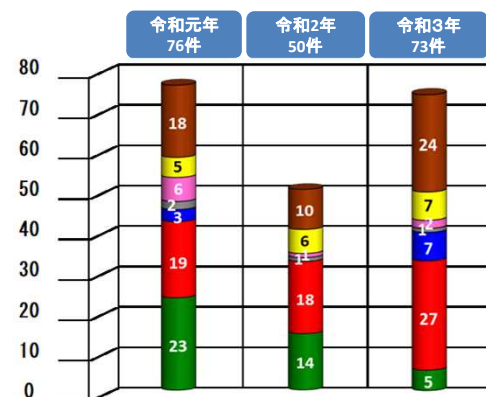

皆さんの“ちょっとしたやさしい気持ち”の積み重ねが大切だと思います。

▲河川ゴミゼロ一斉清掃
(長野市川中島地区環境整備課連合会)

▲子供たちによる川清掃の様子
(安曇野市瀬地区)

▲千曲川 左岸93.25k付近(4月9日)

▲千曲川 右岸101.0k付近(5月4日)

▲千曲川 左岸98.5k付近(4月18日)

不法投棄は犯罪です!

●廃棄物処理法
5年以下の懲役
もしくは
1000万円以下の罰金
またはこの両方

▲▼警察による現場捜査状況

●河川法
3ヶ月以下の懲役
もしくは
20万円以下の罰金

▲千曲川 右岸98.75k付近(11月19日)

▲千曲川 左岸84.25k付近(9月2日)

年別比較

凡例

ごみ分類	投棄の件数
可燃ごみ	1件
不燃ごみ	1件
資源ごみ(ビン・カン)	1件
自動車	1件
バイク・自転車	1件
家電	1件
その他(市町村で収集しないもの等)	1件

【注意事項】

- ※ 期間：平成3年1月から令和3年12月までの期間
- ※ 各数値は距離標後1km区間に投棄されていた件数を示す。
- ※ 家電は、家電リサイクル法対象品目のテレビ、冷蔵庫、エアコン、洗濯機等である。

このマップの範囲で不法投棄を見た、捨てられている場所がある等の情報がありましたら、連絡をお願いします。

連絡先: 国土交通省 千曲川河川事務所 戸倉出張所 ☎026(275)0133

◎千曲川には位置を示すため、新潟・長野県境を起点とする距離標が設置してあります。また、上流から下流を見て左右をそれぞれ左岸・右岸と言います。