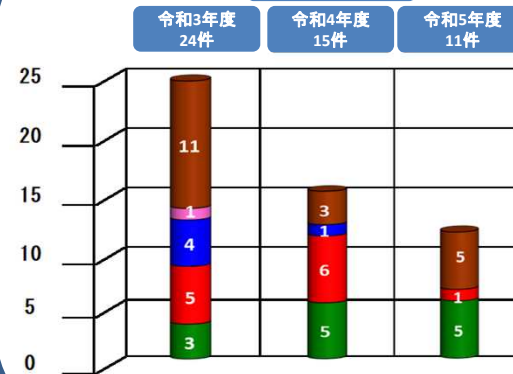

- 河川法
3ヶ月以下の懲役
もしくは
20万円以下の罰金

▲千曲川 左岸29.0k付近(5月29日)

▲千曲川 右岸32.0k付近(4月19日)

やさしい気持ちを持ちましょう。

河川敷に家庭からと思われるゴミを置いていく人が後を絶ちません。誰がそれを処理するのでしょうか?ゴミを分別するのが面倒なのでしょうか?近くのゴミステーションに出す方がわざわざ川に捨てるより簡単で、気持ちも良いと思います。このような心ない人の後片付けに税金が使われてしまいます。進んでゴミ拾いをするボランティアの人たちもいます。

皆さんの“ちょっとしたやさしい気持ち”の積み重ねが大切だと思います。

▲芹田地区の皆様による清掃の様子
(長野市川合新田地先)

▲市民による一斉清掃の様子
(千曲市千本柳地先)

▲千曲川 左岸52.5k付近(6月26日)

▲千曲川 右岸39.0k付近(6月19日)

▲千曲川 右岸32.0k付近(9月28日)

このマップの範囲で不法投棄を見た、捨てられている場所がある等の情報がありましたら、連絡をお願いします。
連絡先:国土交通省 千曲川河川事務所 中野出張所 ☎0269(22)2729

◎千曲川には位置を示すため、新潟・長野県境を起点とする距離標が設置してあります。また、上流から下流を見て左右をそれぞれ左岸・右岸と言います。

年別比較

凡 例	
ごみ分類	投棄の件数
可燃ごみ	1件
不燃ごみ	
資源ごみ(ビン・カン)	
自動車	
バイク・自転車	
家電	
その他(南町村で収集しないもの等)	
【注意事項】	
※ 期間:平成5年4月から令和6年3月までの期間	
※ 各数値は距離標前後1km区間内に投棄されていた件数を示す。	
※ 家電は、家電リサイクル法対象品目のテレビ、冷蔵庫、エアコン、洗濯機等である。	